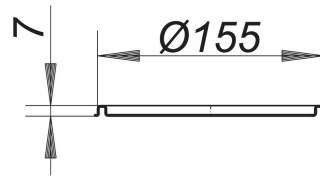

RENO-Rahmen, rund, d: 155 mm

Artikelnummer: 500496

GTIN: 4001636500496

Rabattgruppe: 3

Beschreibung:

RENO-Rahmen, rund, d: 155 mm
zum Einbau in neue Fliesenbeläge über alten Abläufen
Rahmen Edelstahl 1.4301

Passende Roste ab Seiten XXX.