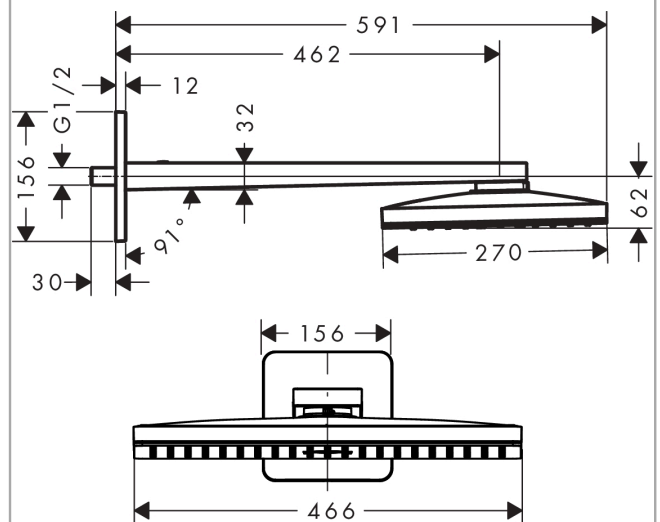

#### Merkmale

- besteht aus: Kopfbrause, Brausearm, Rosette
- Brausekopfgröße: 466 x 270 mm
- Strahlart: Rain
- Material Strahlscheibe: Metall
- Brausearmlänge 460 mm
- maximale Durchflussmenge bei 3 bar: 19 l/min
- Durchflussmenge Rain Strahl (bei 3 bar): 19 l/min
- Mindestfließdruck: 1,5 bar
- Strahlscheibe zur Reinigung abnehmbar
- Kopfbrause zur Reinigung abnehmbar
- Montage: Wand
- Anschlussgewinde G 1/2
- für Durchlauferhitzer geeignet

#### Maßzeichnung

**AXOR ShowerSolutions**  
**Kopfbrause 460/300 1jet mit Brausearm und softsquare Rosette**  
 Oberfläche: **Brushed Nickel** Artikelnummer: **35274820**