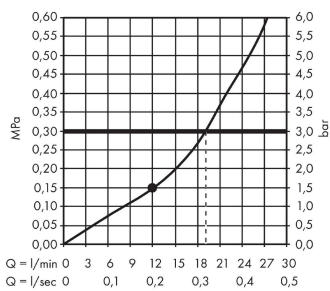

#### Merkmale

- besteht aus: Kopfbrause, Brausearm, Rosette
- Brausekopfgröße: 466 x 270 mm
- Strahlart: Rain
- Material Strahlscheibe: Metall
- Brausearmlänge 460 mm
- maximale Durchflussmenge bei 3 bar: 19 l/min
- Durchflussmenge Rain Strahl (bei 3 bar): 19 l/min
- Mindestfließdruck: 1,5 bar
- Strahlscheibe zur Reinigung abnehmbar
- Kopfbrause zur Reinigung abnehmbar
- Montage: Wand
- Anschlussgewinde G 1/2
- für Durchlauferhitzer geeignet

#### Produktabbildung

## Durchflussdiagramm

Die Verbrauchswerte wurden praxisnah mit den dazugehörigen Armaturen (Thermostat/Mischer/Unterputzventil) gemessen.