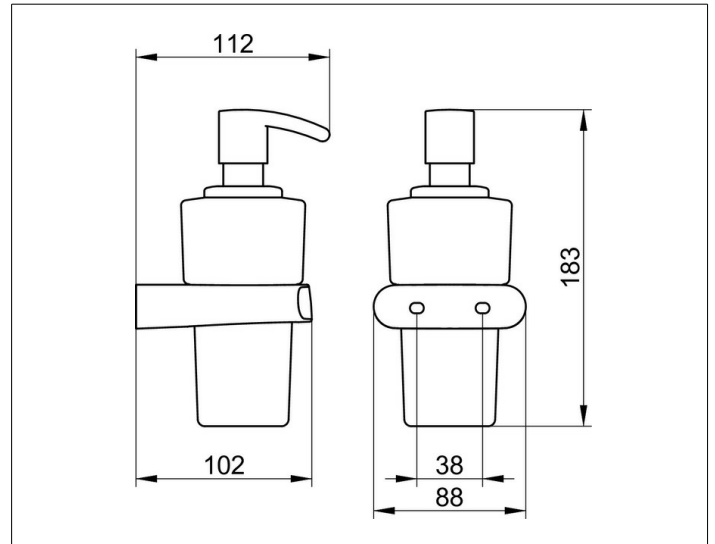

Elegance

11653019000 Schaumseifenspender

PRODUKT

ZEICHNUNG

PRODUKTBESCHREIBUNG

Opalglas mattiert, komplett mit Halter und Pumpe,
für Schaumseife
Füllmenge: ca. 220 ml

OBERFLÄCHE

verchromt

AUSSCHREIBUNGSTEXT

KEUCO ELEGANCE Schaumseifenspender 11653019000
komplett mit Halter und Pumpe
Hochglanzverchromter Halter für Schaumseifenspender,
Opalglas, mattiert,
in eleganter Formensprache,
leicht überwölbte Flächen im zeitlosen Design, leicht zu reinigen,
für Schaumseife, Füllmenge ca. 220 ml
Höhe 183 mm, Breite 88 mm, Ausladung 102 mm,
Der Schaumseifenspender wird verdeckt angebracht
Lieferung inkl. korrosionsfreiem Befestigungsmaterial