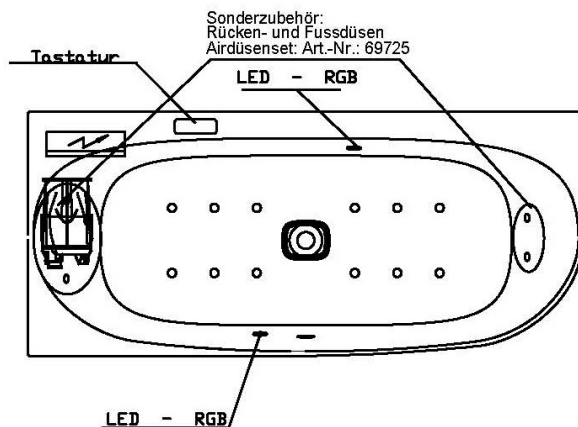

Artikelbeschreibung:

Whirlen ist weit mehr als aufgewirbeltes Wasser. Das unbeschwert Whirlvergnügen wird erst durch HOESCH Düsenteknik möglich. Das Whirlsystem iSensi unterstützt Ihr Wohlbefinden mit einer erstaunlichen Bandbreite unterschiedlichster Wirkungen – von entspannend bis gesundheitsfördernd. Whirlsystem iSensi: das prickelnde Champagner – Erlebnis. Über viele kleine Düsen im Wanneboden strömt vorgewärmte Luft ins Wasser – eine traumhaft sanfte Massage für den ganzen Körper. Die Düsen sind flach am Wanneboden angebracht und stören deshalb weder im Sitzen noch im Liegen. Der Luftwirbel lässt sich individuell steuern. Für sinnliche Atmosphäre sorgen 2 bunte Unterwasserscheinwerfer mit Farblichtwechsler.

Netzanschluss Steuerung
230V~, 50/60 Hz, 10A
Anschlussdose hauselmts

Aggregatanordnung

002

iSENSI

GRUNDAUSSTATTUNG

- 12-14 Air-Düsen, (modellabhängig)
- 2 LED-RGB Ø 60 mm inkl. Ansteuerautomatik mit automatischem Farblichtwechsler
- Gebläse 700W regelbar mit Luftvorheizer und mit Ozonisierung
- Wannenrandtastatur
- HOESCH Steuerung 230 V, 50/60 Hz
- Komplett installiertes Rohrleitungssystem
- Sichtbare Einbauteile verchromt

Wannenrandtastatur

Superflache Airdüse

LED-Unterwasserscheinwerfer

SONDERZUBEHÖR – iSENSI

ARTIKEL-NR.

Air-Düsen-set Whirlwannen iSensi (4 Rücken- und 2 Fußdüsen)

69725.305

2 LED-RGB inkl. Ansteuerautomatik mit automatischem Farblichtwechsler