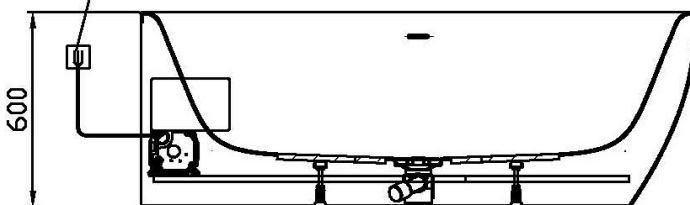

Artikelbeschreibung:

Whirlen ist weit mehr als aufgewirbeltes Wasser. Das unbeschwert Whirlvergnügen wird erst durch HOESCH Düsenteknik möglich. Das Whirlsystem iSensi unterstützt Ihr Wohlbefinden mit einer erstaunlichen Bandbreite unterschiedlichster Wirkungen – von entspannend bis gesundheitsfördernd. Whirlsystem iSensi: das prickelnde Champagner – Erlebnis. Über viele kleine Düsen im Wanneboden strömt vorgewärmte Luft ins Wasser – eine traumhaft sanfte Massage für den ganzen Körper. Die Düsen sind flach am Wanneboden angebracht und stören deshalb weder im Sitzen noch im Liegen. Der Luftwirbel lässt sich individuell steuern. Für sinnliche Atmosphäre sorgen 2 bunte Unterwasserscheinwerfer mit Farblichtwechsler.

Netzanschluss Steuerung
230V~, 50/60 Hz, 10A
Anschlussdose hauselmts

Aggregatanordnung

002

iSENSI

GRUNDAUSSTATTUNG

- 12-14 Air-Düsen, (modellabhängig)
- 2 LED-RGB Ø 60 mm inkl. Ansteuerautomatik mit automatischem Farblichtwechsler
- Gebläse 700W regelbar mit Luftvorheizer und mit Ozonisierung
- Wannenrandtastatur
- HOESCH Steuerung 230 V, 50/60 Hz
- Komplett installiertes Rohrleitungssystem
- Sichtbare Einbauteile verchromt