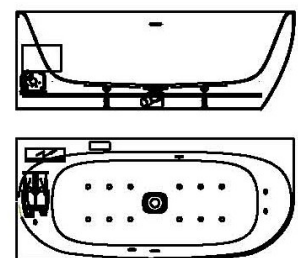

Artikelbeschreibung:

Whirlen ist weit mehr als aufgewirbeltes Wasser. Das unbeschwert Whirlvergnügen wird erst durch HOESCH Düsenteknik möglich. Das Whirlsystem iSensi unterstützt Ihr Wohlbefinden mit einer erstaunlichen Bandbreite unterschiedlichster Wirkungen – von entspannend bis gesundheitsfördernd. Whirlsystem iSensi: das prickelnde Champagner – Erlebnis. Über viele kleine Düsen im Wanneboden strömt vorgewärmte Luft ins Wasser – eine traumhaft sanfte Massage für den ganzen Körper. Die Düsen sind flach am Wanneboden angebracht und stören deshalb weder im Sitzen noch im Liegen. Der Luftwirbel lässt sich individuell steuern. Für sinnliche Atmosphäre sorgen 2 bunte Unterwasserscheinwerfer mit Farblichtwechsler.

Netzanschluss Steuerung
230V~, 50/60 Hz, 10A
Anschlussdose hauselmts

Aggregatanordnung

002

iSENSI

GRUNDAUSSTATTUNG

- 12-14 Air-Düsen, (modellabhängig)
- 2 LED-RGB Ø 60 mm inkl. Ansteuerautomatik mit automatischem Farblichtwechsler
- Gebläse 700W regelbar mit Luftvorheizer und mit Ozonisierung
- Wannenrandtastatur
- HOESCH Steuerung 230 V, 50/60 Hz
- Komplett installiertes Rohrleitungssystem
- Sichtbare Einbauteile verchromt