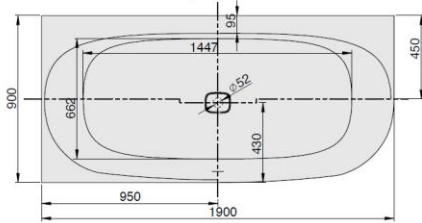

iSENSI

1900 x 900

Eckwanne

Baignoire d'angle

Hoekbad

Linke Ausführung

Version gauche

Linkse uitvoering

MODELL Modèle Mode	ART. NR. N° D'article Artikelnummer	LÄNGE/BREITE Longueur Et Largeur Lengte En Breedte (mm)	HÖHE/TIEFE Hauteur/profondeur Hoogte/diepte (mm)	INST. HÖHE Hauteur de montage Installatiehoogte (mm)	NUTZINHALT Contenu utile Nuttige inhoud
B	3944	1900 x 900	450	600	235 l