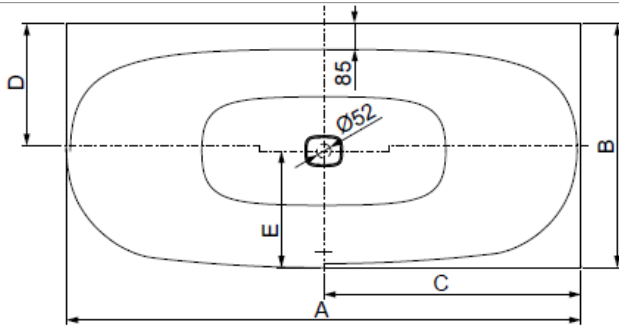

A	B	C	D	E	F	G	H	I
iSensi 1600 x 750	1600	750	800	375	355	1400	1375	625	650
iSensi 1700 x 750	1700	750	850	375	355	1500	1475	625	650
iSensi 1800 x 800	1800	800	900	400	380	1600	1575	675	700
iSensi 1900 x 900	1900	900	950	450	430	1700	1675	775	800

SONDERZUBEHÖR BADEWANNEN

NACKENKISSEN

Coussin appui-nuque
Nekussen
Neckrests

ART. NR.
N° D'article
Artikelnummer
Article no.

Selbstklebendes Gel-Nackenkissen passend für nahezu alle Hoesch Bade- und Whirlwannen.
Farbe: Schwarz. Material: Gel.
/ Appui-tête en gel adhésif Coussin appui-nuque assorti à presque toutes les baignoires et baignoires balnéo HOESCH
Couleur: noir. Matériau: Gel.
/ Zelfklevend gel nekussen passend voor bijna alle HOESCH baden en whirlbaden.
Kleur: zwart. Materiaal: Gel.
/ Self-adhesive gel neckrest suitable for almost every HOESCH bath and whirltub.
Colour: Black. Material: Gel

69694

Nackenkissen aus wasserbeständigem Teakholz mit PU Auflage für den geraden Wannenrand.
/ Coussin appui-nuque produit de bois teck résistant à l'eau, recouvert de mousse de polyuréthane pour les baignoires à bords droits
/ Nekussen van waterbestendig teakhout met PU bekleding voor de rechte badrand.
/ Neckrest made of water-resistant teak wood with a PU pad.

89216

Lichtsysteme

Eclairage
Verlichtingssystemen
Lighting system

ART. NR.
N° D'article
Artikelnummer
Article no.

Nur für Badewannen ohne Whirl-/Airsysteem erhältlich

LED Unterwasserscheinwerfer, verchromt mit Bedienknopf für Wannenrand inkl. Ansteuerungselektronik mit automatischem Farblichtwechsler Farben: Weiß, Rot, Orange, Gelb, Grün, Blau, Indigo, Violett (werkseitig eingebaut)

2 LED Scheinwerfer
4 LED Scheinwerfer

Disponible seulement pour les baignoires sans équipement balnéo Whirl/Air Projecteur immergé LED, chromé avec touche de commande pour le rebord de la baignoire Système de commande automatique avec inverseur de couleur inclus Couleurs : blanc, rouge, orange, jaune, vert, bleu, indigo, violet (monte al'usine)

Projecteur 2 LED
Projecteur 4 LED

Alleen verkrijgbaar voor baden zonder whirl-/airsysteem

Verchromde led-onderwaterschijnwerper met bedieningsknop in de badrand Incl. aansturelektronica met automatische kleurenwisselaar Kleuren: wit, rood, oranje, geel, groen, blauw, indigo, paars (in de fabriek ingebouwd)

2 ledschijnwerpers
4 ledschijnwerpers

Available for bathtubs without whirl / air system only

LED underwater spotlights, chromeplated with an operating button for bathtub rim Including control with integrated colour light changer. Colours: white, red, orange, yellow, green, blue, indigo, violet (factoryinstalled)

2 LED spotlights
4 LED spotlights

690913
690914