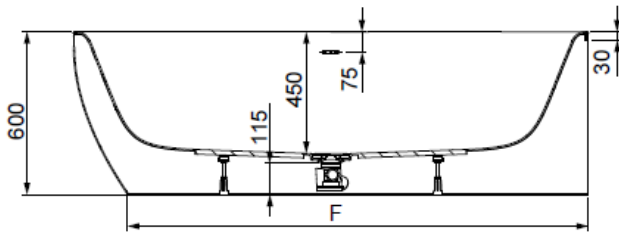

A	B	C	D	E	F	G	H	I
iSensi 1600 x 750	1600	750	800	375	355	1400	1375	625	650
iSensi 1700 x 750	1700	750	850	375	355	1500	1475	625	650
iSensi 1800 x 800	1800	800	900	400	380	1600	1575	675	700
iSensi 1900 x 900	1900	900	950	450	430	1700	1675	775	800

SONDERZUBEHÖR BADEWANNEN

NACKENKISSEN

Coussin appui-nuque
Nekussen
Neckrests

ART. NR.
N° D'article
Artikelnummer
Article no.

Selbstklebendes Gel-Nackenkissen passend für nahezu alle Hoesch Bade- und Whirlwannen.
Farbe: Schwarz. Material: Gel.
/ Appui-tête en gel adhésif Coussin appui-nuque assorti à presque toutes les baignoires et baignoires balnéo HOESCH
Couleur: noir. Matériau: Gel.
/ Zelfklevend gel nekussen passend voor bijna alle HOESCH baden en whirlbaden.
Kleur: zwart. Materiaal: Gel.
/ Self-adhesive gel neckrest suitable for almost every HOESCH bath and whirltub.
Colour: Black. Material: Gel

69694

Nackenkissen aus wasserbeständigem Teakholz mit PU Auflage für den geraden Wannenrand.
/ Coussin appui-nuque produit de bois teck résistant à l'eau, recouvert de mousse de polyuréthane pour les baignoires à bords droits
/ Nekussen van waterbestendig teakhout met PU bekleding voor de rechte badrand.
/ Neckrest made of water-resistant teak wood with a PU pad.

89216

Lichtsysteme

Eclairage
Verlichtingssystemen
Lighting system

ART. NR.
N° D'article
Artikelnummer
Article no.

Nur für Badewannen ohne Whirl-/Airsysteem erhältlich

LED Unterwasserscheinwerfer, verchromt mit Bedienknopf für Wannenrand inkl. Ansteuerungselektronik mit automatischem Farblichtwechsler Farben: Weiß, Rot, Orange, Gelb, Grün, Blau, Indigo, Violett (werkseitig eingebaut)

2 LED Scheinwerfer
4 LED Scheinwerfer

Disponible seulement pour les baignoires sans équipement balnéo Whirl/Air Projecteur immergé LED, chromé avec touche de commande pour le rebord de la baignoire Système de commande automatique avec inverseur de couleur inclus Couleurs : blanc, rouge, orange, jaune, vert, bleu, indigo, violet (monte al'usine)

Projecteur 2 LED
Projecteur 4 LED

Alleen verkrijgbaar voor baden zonder whirl-/airsysteem

Verchromde led-onderwaterschijnwerper met bedieningsknop in de badrand Incl. aansturelektronica met automatische kleurenwisselaar Kleuren: wit, rood, oranje, geel, groen, blauw, indigo, paars (in de fabriek ingebouwd)

2 ledschijnwerpers
4 ledschijnwerpers

Available for bathtubs without whirl / air system only

LED underwater spotlights, chromeplated with an operating button for bathtub rim Including control with integrated colour light changer. Colours: white, red, orange, yellow, green, blue, indigo, violet (factoryinstalled)

2 LED spotlights
4 LED spotlights

690913
690914