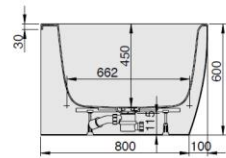

MODELL Modèle Mode	ART. NR. N° D'article Artikelnummer	LÄNGE/BREITE Longueur Et Largeur Lengte En Breedte (mm)	HÖHE/TIEFE Hauteur/profondeur Hoogte/diepte (mm)	INST. HÖHE Hauteur de montage Installatiehoogte (mm)	NUTZINHALT Contenu utile Nuttige inhoud
B	3944	1900 x 900	450	600	235 l