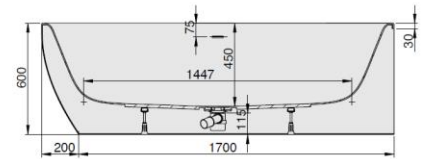

iSENSI

1900 x 900

Eckwanne

Baignoire d'angle

Hoekbad

Linke Ausführung

Version gauche

Linkse uitvoering

DE

Freistehende Badewanne aus Acryl mit fester Schürze (Monolith) inkl. vormontiertem Untergestell u. Überlaufgarnitur (optional wählbar, siehe Tabelle), Anschlusschlauch zur Verbindung an HT-Hausanschluss im Lieferumfang enthalten.

FR

Vidage spécial (en option, voir tableau), raccord de tuyau pour le raccordement/ connexion HT-maison et châssis inclus. Baignoire autonome en acrylique/ABS avec tablier monocoque différentes versions y compris chassis.

NL

Afvoer-/overloopcombinatie (optioneel te kiezen, zie tabel), aansluitflexibel voor aansluiting aan bouwzijdige afvoerleiding en Onderstel inbegrepen in leveromvang. Vrijstaande baden van acryl/ABS aangevormd paneelin verschillende uitvoeringen incl. onderstel.