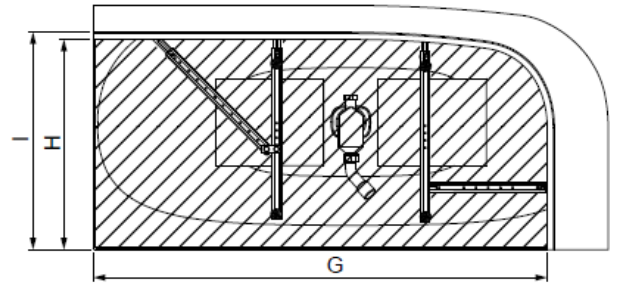

A	B	C	D	E	F	G	H	I
iSensi 1600 x 750	1600	750	800	375	355	1400	1375	625	650
iSensi 1700 x 750	1700	750	850	375	355	1500	1475	625	650
iSensi 1800 x 800	1800	800	900	400	380	1600	1575	675	700
iSensi 1900 x 900	1900	900	950	450	430	1700	1675	775	800

SONDERZUBEHÖR BADEWANNEN

NACKENKISSEN

Coussin appui-nuque
Nekussen
Neckrests

ART. NR.
N° D'article
Artikelnummer
Article no.

Selbstklebendes Gel-Nackenkissen passend für nahezu alle Hoesch Bade- und Whirlwannen.
Farbe: Schwarz. Material: Gel.
/ Appui-tête en gel adhésif Coussin appui-nuque assorti à presque toutes les baignoires et baignoires balnéo HOESCH
Couleur: noir. Matériau: Gel.
/ Zelfklevend gel nekussen passend voor bijna alle HOESCH baden en whirlbaden.
Kleur: zwart. Materiaal: Gel.
/ Self-adhesive gel neckrest suitable for almost every HOESCH bath and whirltub.
Colour: Black. Material: Gel

69694

Nackenkissen aus wasserbeständigem Teakholz mit PU Auflage für den geraden Wannenrand.
/ Coussin appui-nuque produit de bois teck résistant à l'eau, recouvert de mousse de polyuréthane pour les baignoires à bords droits
/ Nekussen van waterbestendig teakhout met PU bekleding voor de rechte badrand.
/ Neckrest made of water-resistant teak wood with a PU pad.

89216

Lichtsysteme

Eclairage
Verlichtingssystemen
Lighting system

ART. NR.
N° D'article
Artikelnummer
Article no.

Nur für Badewannen ohne Whirl-/Airsysteem erhältlich

LED Unterwasserscheinwerfer, verchromt mit Bedienknopf für Wannenrand inkl. Ansteuerungselektronik mit automatischem Farblichtwechsler Farben: Weiß, Rot, Orange, Gelb, Grün, Blau, Indigo, Violett (werkseitig eingebaut)

2 LED Scheinwerfer
4 LED Scheinwerfer

Disponible seulement pour les baignoires sans équipement balnéo Whirl/Air Projecteur immergé LED, chromé avec touche de commande pour le rebord de la baignoire Système de commande automatique avec inverseur de couleur inclus Couleurs : blanc, rouge, orange, jaune, vert, bleu, indigo, violet (monte al'usine)

Projecteur 2 LED
Projecteur 4 LED

Alleen verkrijgbaar voor baden zonder whirl-/airsysteem

Verchromde led-onderwaterschijnwerper met bedieningsknop in de badrand Incl. aansturelektronica met automatische kleurenwisselaar Kleuren: wit, rood, oranje, geel, groen, blauw, indigo, paars (in de fabriek ingebouwd)

2 ledschijnwerpers
4 ledschijnwerpers

Available for bathtubs without whirl / air system only

LED underwater spotlights, chromeplated with an operating button for bathtub rim Including control with integrated colour light changer. Colours: white, red, orange, yellow, green, blue, indigo, violet (factoryinstalled)

2 LED spotlights
4 LED spotlights

690913
690914