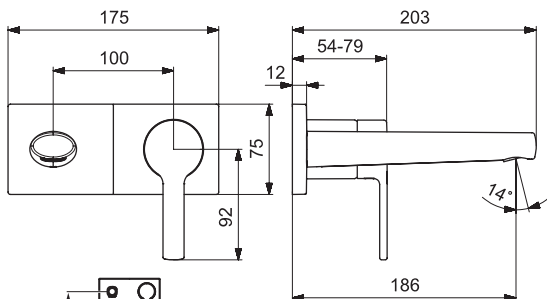

### 4488 2183

I (ISO 3822)  
EN 817  
50 - 1000 kPa  
0.10 l/s (300 kPa w/Controller)  
max. +80°C

[mpi.hansa.com/44882183](https://mpi.hansa.com/44882183)

**5757 2183**

I (ISO 3822)  
 EN 817  
 50 - 1000 kPa  
 0.10 l/s (300 kPa w/Controller)  
 max. +80°C