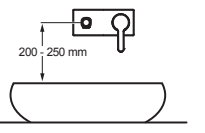

4488 2183

I (ISO 3822)
EN 817
50 - 1000 kPa
0.10 l/s (300 kPa w/Controller)
max. +80°C

mpi.hansa.com/44882183