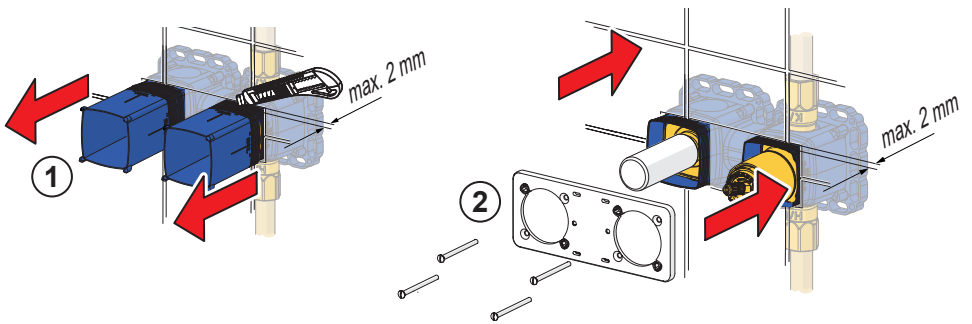

### 5480 2107

EN 817  
50 - 1000 kPa  
0.1 l/s (300 kPa)  
0.1 l/s (300 kPa w/Controller)  
max. +80°C

[mpi.hansa.com/54802107](http://mpi.hansa.com/54802107)

A

B

10

③

2.5