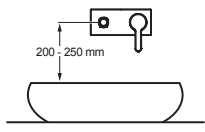

4490 2173

I (ISO 3822)
EN 817
50 - 1000 kPa
0.08 l/s (300 kPa w/Controller)
max. +80°C

mpi.hansa.com/44902173