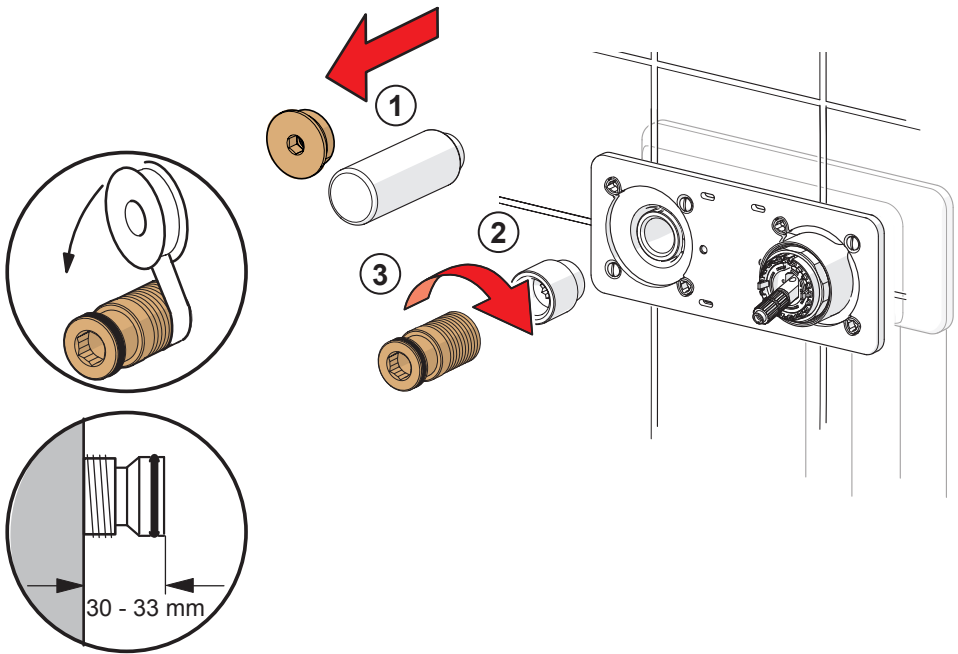

### 5480 2107

EN 817  
50 - 1000 kPa  
0.1 l/s (300 kPa)  
0.1 l/s (300 kPa w/Controller)  
max. +80°C

[mpi.hansa.com/54802107](http://mpi.hansa.com/54802107)

A

B

10

③

2.5