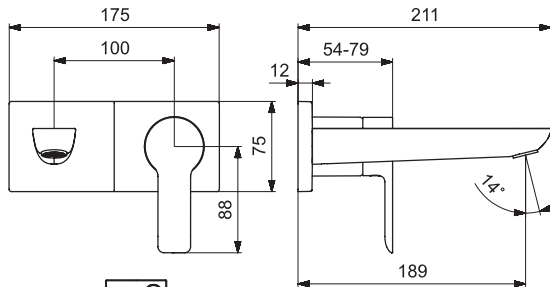

4489 2183

I (ISO 3822)
EN 817
50 - 1000 kPa
0.10 l/s (300 kPa w/Controller)
max. +80°C

mpi.hansa.com/44892183