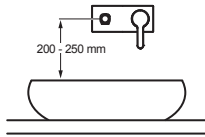

### 4488 2183

I (ISO 3822)  
EN 817  
50 - 1000 kPa  
0.10 l/s (300 kPa w/Controller)  
max. +80°C

[mpi.hansa.com/44882183](https://mpi.hansa.com/44882183)

**5757 2183**

I (ISO 3822)  
 EN 817  
 50 - 1000 kPa  
 0.10 l/s (300 kPa w/Controller)  
 max. +80°C