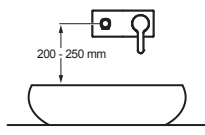

5480 2107

EN 817
50 - 1000 kPa
0.1 l/s (300 kPa)
0.1 l/s (300 kPa w/Controller)
max. +80°C

mpi.hansa.com/54802107