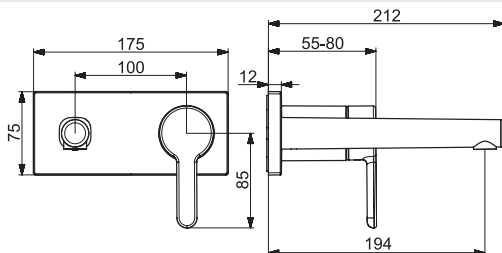

### 5109 2183

I (ISO 3822)  
EN 817  
50 - 1000 kPa  
0.10 l/s (300 kPa w/Controller)  
200 kPa (0.1 l/s)  
max. +80°C

[mpi.hansa.com/51092183](https://mpi.hansa.com/51092183)