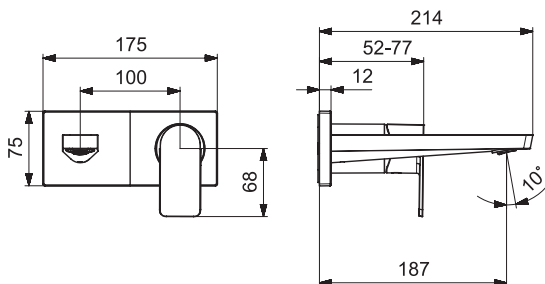

4490 2173

I (ISO 3822)
EN 817
50 - 1000 kPa
0.08 l/s (300 kPa w/Controller)
max. +80°C

mpi.hansa.com/44902173