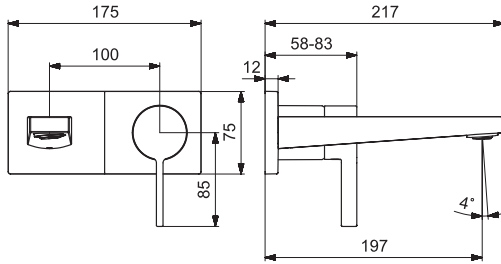

### 4488 2183

I (ISO 3822)  
EN 817  
50 - 1000 kPa  
0.10 l/s (300 kPa w/Controller)  
max. +80°C

[mpi.hansa.com/44882183](https://mpi.hansa.com/44882183)

**5757 2183**

I (ISO 3822)  
 EN 817  
 50 - 1000 kPa  
 0.10 l/s (300 kPa w/Controller)  
 max. +80°C