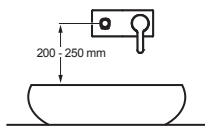

### 5109 2183

I (ISO 3822)  
EN 817  
50 - 1000 kPa  
0.10 l/s (300 kPa w/Controller)  
200 kPa (0.1 l/s)  
max. +80°C

[mpi.hansa.com/51092183](https://mpi.hansa.com/51092183)