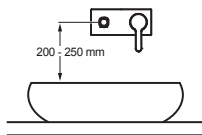

4489 2183

I (ISO 3822)
EN 817
50 - 1000 kPa
0.10 l/s (300 kPa w/Controller)
max. +80°C

mpi.hansa.com/44892183