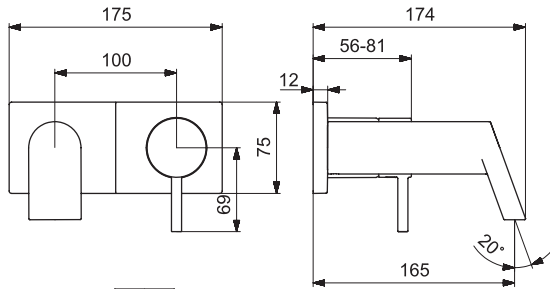

4490 2183

I (ISO 3822)
EN 817
50 - 1000 kPa
0.10 l/s (300 kPa w/Reducer)
max. +80°C

mpi.hansa.com/44902183