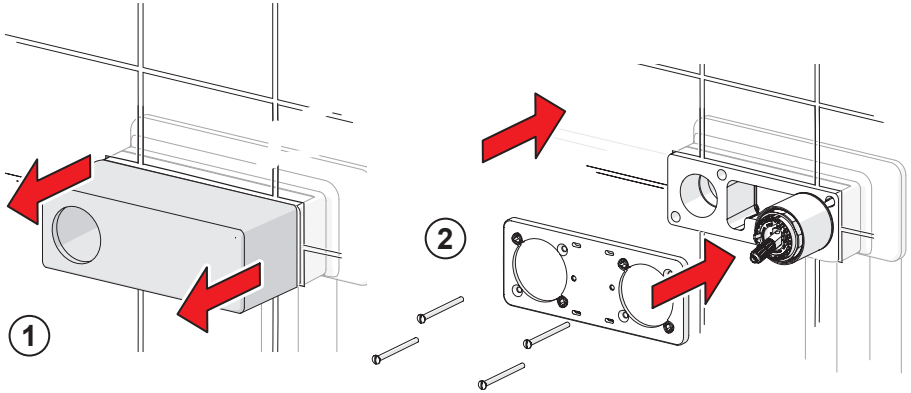

### 5480 2107

EN 817  
50 - 1000 kPa  
0.1 l/s (300 kPa)  
0.1 l/s (300 kPa w/Controller)  
max. +80°C

[mpi.hansa.com/54802107](http://mpi.hansa.com/54802107)

A

B

10

③

2.5