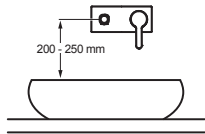

4490 2183

I (ISO 3822)
EN 817
50 - 1000 kPa
0.10 l/s (300 kPa w/Reducer)
max. +80°C

mpi.hansa.com/44902183