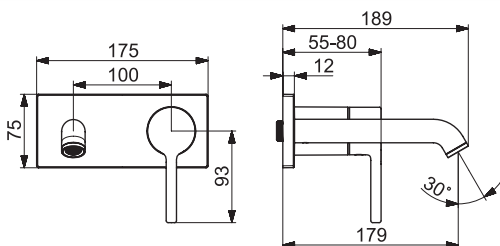

5480 2107

EN 817
50 - 1000 kPa
0.1 l/s (300 kPa)
0.1 l/s (300 kPa w/Controller)
max. +80°C

mpi.hansa.com/54802107