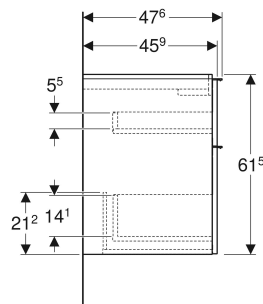

Geberit iCon Unterschrank für Waschtisch, mit zwei Schubladen

EIGENSCHAFTEN

- FSC™ C134279 zertifiziert
- Wandhängend
- Mit zwei Schubladen
- Griff zum Öffnen
- Griff austauschbar
- Schublade mit Selbsteinzug
- Schublade ohne Geruchsverschlussausschnitt
- Feuchtigkeitsbeständig
- Vormontiert geliefert

TECHNISCHE DATEN

Werkstoff Hochverdichtete Dreischicht-Holzspanplatte
Schubladenbelastung max. 30 kg

LIEFERUMFANG

- Unterschrank für Waschtisch
- Befestigungsmaterial

ZUBEHÖR

- Geberit Set Schubladeneinsätze für obere Schublade
- Geberit Lichtleiste für Schublade, links und rechts, Länge 35 cm

- Geberit Griff
- Geberit Set Füße schmal
- Geberit Handtuchhalter für Badezimmermöbel
- Geberit Handtuchhalter für Badezimmermöbel
- Geberit Steckdosenelement mit Netzstecker
- Geberit Steckdosenelement mit ComfortLight-Modul

INFO

- Für die Installation des Unterschrankes wird ein Geberit Waschbeckenanschluss, Raumsparmodell benötigt. Siehe Sortimentsübersicht Waschtisch-Serie oder Onlinekatalog, Zubehör Waschtische.
- Mix & Match: Artikel gleicher Breite sind in den Serien Geberit ONE, Acanto, iCon frei kombinierbar

Art-Nr.	Mix & Match	Farbe / Oberfläche	B cm	B1 cm	B2 cm	Breite Waschtisch cm	H cm	T cm	VE1 St.
502.306.JK.1	Ja	Korpus, Front: lava / lackiert matt Griff: lava / pulverbeschichtet matt	118.4	113	112	120	61.5	47.6	1