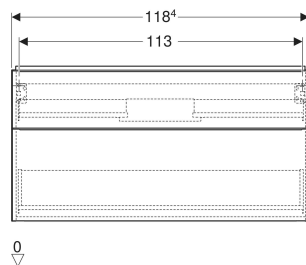

## EIGENSCHAFTEN

- FSC™ C134279 zertifiziert
- Wandhängend
- Mit zwei Schubladen
- Griff zum Öffnen
- Griff austauschbar
- Schublade mit Selbsteinzug
- Schublade ohne Geruchsverschlussausschnitt
- Feuchtigkeitsbeständig
- Vormontiert geliefert

## TECHNISCHE DATEN

Werkstoff Hochverdichtete Dreischicht-Holzspanplatte  
 Schubladenbelastung max. 30 kg

Art-Nr.	Mix & Match	Farbe / Oberfläche	B cm	B1 cm	B2 cm	Breite Waschtisch cm	H cm	T cm	VE1 St.
502.306.JK.1	Ja	Korpus, Front: lava / lackiert matt Griff: lava / pulverbeschichtet matt	118.4	113	112	120	61.5	47.6	1