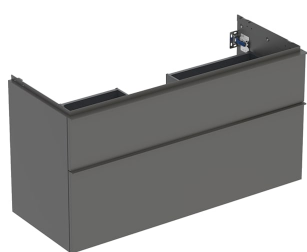

# Geberit iCon Unterschrank für Waschtisch, mit zwei Schubladen

## EIGENSCHAFTEN

- FSC™ C134279 zertifiziert
- Wandhängend
- Mit zwei Schubladen
- Griff zum Öffnen
- Griff austauschbar
- Schublade mit Selbsteinzug
- Schublade ohne Geruchsverschlussausschnitt
- Feuchtigkeitsbeständig
- Vormontiert geliefert

## TECHNISCHE DATEN

Werkstoff Hochverdichtete Dreischicht-Holzspanplatte  
 Schubladenbelastung max. 30 kg

## ZUBEHÖR

- Geberit Set Schubladeneinsätze für obere Schublade
- Geberit Lichtleiste für Schublade, links und rechts, Länge 35 cm

- Geberit Griff
- Geberit Set Füße schmal
- Geberit Handtuchhalter für Badezimmermöbel
- Geberit Handtuchhalter für Badezimmermöbel
- Geberit Steckdosenelement mit Netzstecker
- Geberit Steckdosenelement mit ComfortLight-Modul