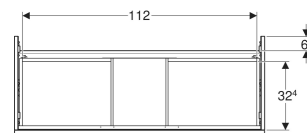

Geberit iCon Unterschrank für Waschtisch, mit zwei Schubladen

EIGENSCHAFTEN

- FSC™ C134279 zertifiziert
- Wandhängend
- Mit zwei Schubladen
- Griff zum Öffnen
- Griff austauschbar
- Schublade mit Selbsteinzug
- Schublade ohne Geruchsverschlussausschnitt
- Feuchtigkeitsbeständig
- Vormontiert geliefert

TECHNISCHE DATEN

Werkstoff Hochverdichtete Dreischicht-Holzspanplatte
Schubladenbelastung max. 30 kg

LIEFERUMFANG

- Unterschrank für Waschtisch
- Befestigungsmaterial

ZUBEHÖR

- Geberit Set Schubladeneinsätze für obere Schublade
- Geberit Lichtleiste für Schublade, links und rechts, Länge 35 cm

- Geberit Griff
- Geberit Set Füße schmal
- Geberit Handtuchhalter für Badezimmermöbel
- Geberit Handtuchhalter für Badezimmermöbel
- Geberit Steckdosenelement mit Netzstecker
- Geberit Steckdosenelement mit ComfortLight-Modul

INFO

- Für die Installation des Unterschrankes wird ein Geberit Waschbeckenanschluss, Raumsparmodell benötigt. Siehe Sortimentsübersicht Waschtisch-Serie oder Onlinekatalog, Zubehör Waschtische.
- Mix & Match: Artikel gleicher Breite sind in den Serien Geberit ONE, Acanto, iCon frei kombinierbar

Art-Nr.	Mix & Match	Farbe / Oberfläche	B cm	B1 cm	B2 cm	Breite Waschtisch cm	H cm	T cm	VE1 St.
502.306.JK.1	Ja	Korpus, Front: lava / lackiert matt Griff: lava / pulverbeschichtet matt	118.4	113	112	120	61.5	47.6	1