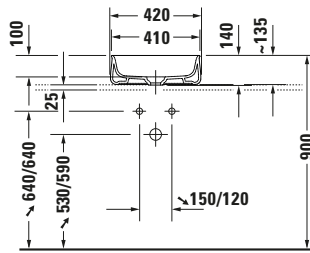

Zencha # 2373423279

Design by Sebastian Herkner

Aufsatzbecken

Basis Angaben

Langbezeichnung	Duravit Zencha Aufsatzbecken 420 mm Weiß Seidenmatt, Anzahl Hahnlöcher pro Waschplatz: 0, Geschliffen – 2373423279
-----------------	--

Geschliffen	✓
-------------	---

Logistik

Artikelgewicht	9,5 kg
----------------	--------

Beschreibungstexte

Ausschreibungstext	<p>Duravit Zencha Aufsatzbecken Weiß Seidenmatt 420 mm, Designer: Sebastian Herkner, DuraCeram®, Aufsatz, Ohne Überlauf, Position Ablauf: Mitte, Geschliffen, Anzahl Becken: 1, Position Becken: Mitte, Position Hahnloch: Ohne, Weiß Seidenmatt, Geeignet für Möbel, Inkl. Keramische Ventilabdeckhaube, Inkl. Schaftventil, CE-Kennzeichen-1: EN 14688, EAN Nr.: 4063382174925, Artikelgewicht: 9,5 kg, Beckenbreite: 410 mm, Beckentiefe: 410 mm, Abmessungen (Breite / Länge x Tiefe / Breite x Höhe): 420 x 420 x 135 mm, Artikel Nr.: 2373423279</p>
--------------------	--