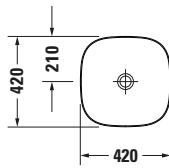

Zencha # 2373423279

Design by Sebastian Herkner

Aufsatzbecken

Basis Angaben

Langbezeichnung	Duravit Zencha Aufsatzbecken 420 mm Weiß Seidenmatt, Anzahl Hahnlöcher pro Waschplatz: 0, Geschliffen – 2373423279
-----------------	--

Geschliffen	✓
-------------	---

Logistik

Artikelgewicht	9,5 kg
----------------	--------

Beschreibungstexte

Ausschreibungstext	<p>Duravit Zencha Aufsatzbecken Weiß Seidenmatt 420 mm, Designer: Sebastian Herkner, DuraCeram®, Aufsatz, Ohne Überlauf, Position Ablauf: Mitte, Geschliffen, Anzahl Becken: 1, Position Becken: Mitte, Position Hahnloch: Ohne, Weiß Seidenmatt, Geeignet für Möbel, Inkl. Keramische Ventilabdeckhaube, Inkl. Schaftventil, CE-Kennzeichen-1: EN 14688, EAN Nr.: 4063382174925, Artikelgewicht: 9,5 kg, Beckenbreite: 410 mm, Beckentiefe: 410 mm, Abmessungen (Breite / Länge x Tiefe / Breite x Höhe): 420 x 420 x 135 mm, Artikel Nr.: 2373423279</p>
--------------------	--