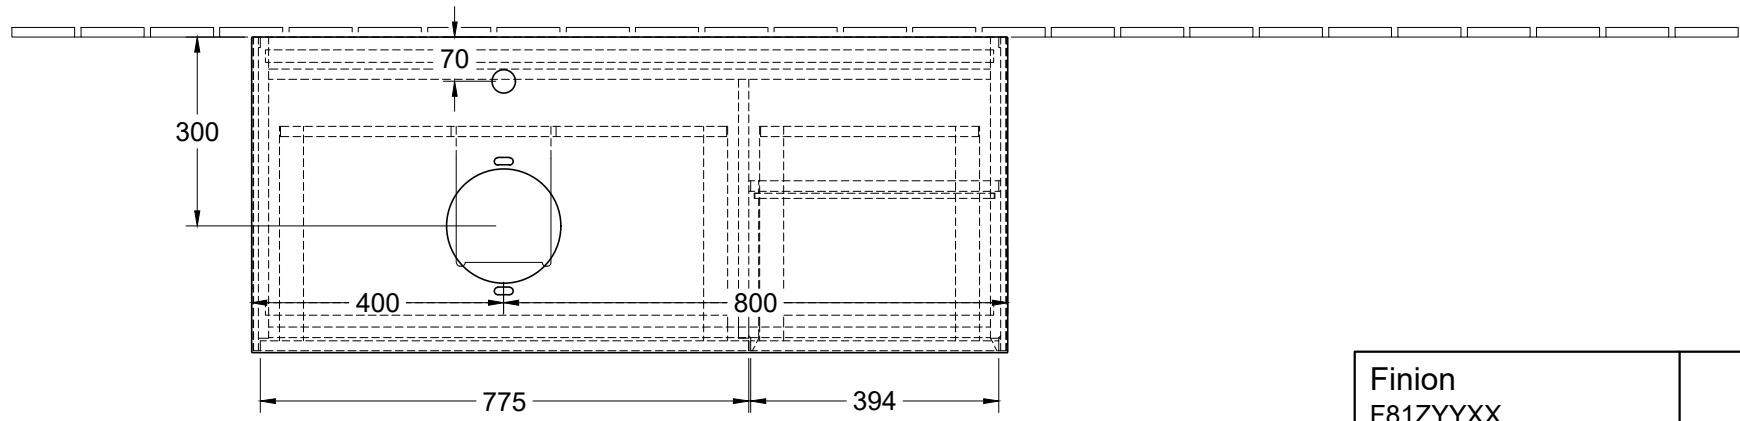

 220 - 240 V

Finion F81ZYYXX		 <b>Villeroy &amp; Boch</b> 1748
V01 / 28.02.2019	1:12	