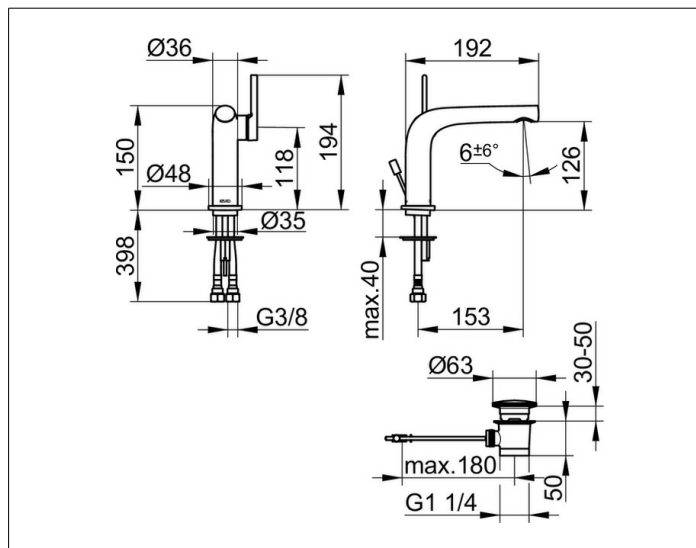

Edition 400

51504050002 Einhebel-Waschtischmischer 120

PRODUKT

ZEICHNUNG

PRODUKTBESCHREIBUNG

mit Zugstangen-Ablaufgarnitur 1 1/4 Zoll,
Einlochmontage mit Schnell-Montage-System,
Mischwasserkartusche mit keramischen Dichtscheiben,
Luftsprudler SLIM SSR M 24x1, Strahlwinkel verstellbar,
Druckschläuche 435 mm, G 3/8 Zoll,
Durchfluss begrenzt auf 7,6 l/min.
geräuschgeprüft

OBERFLÄCHE

Nickel gebürstet

AUSSCHREIBUNGSTEXT

KEUCO Edition 400 Einhebel-Waschtischmischer 120, 51504050002
Einhebel-Waschtischmischer mit hochwertiger PVD-Beschichtung,
Nickel gebürstet, in skulpturaler Formensprache,
Standmontage, inkl. Zugstangen-Ablaufgarnitur 1 1/4 Zoll,
hochwertige Mischwasserkartusche mit keramischen Dichtscheiben,
seitlicher Bedienhebel,
Einlochmontage mit Schnell-Montage-System für Waschtische,
verdeckt integrierter Luftsprudler SLIM SSR M 24x1,
Strahlwinkel verstellbar +/-6°,
sichtbare Höhe 150 mm, Auslaufhöhe 126 mm, Ausladung 192 mm,
Wasseranschluss mit flexiblen Druckschläuchen,
Länge 435 mm, G 3/8 Zoll,
Durchflussmenge begrenzt auf 7,6 l/min.,
Länge der Zugstange 400 mm,
Abdeckstopfen Durchmesser 63 mm