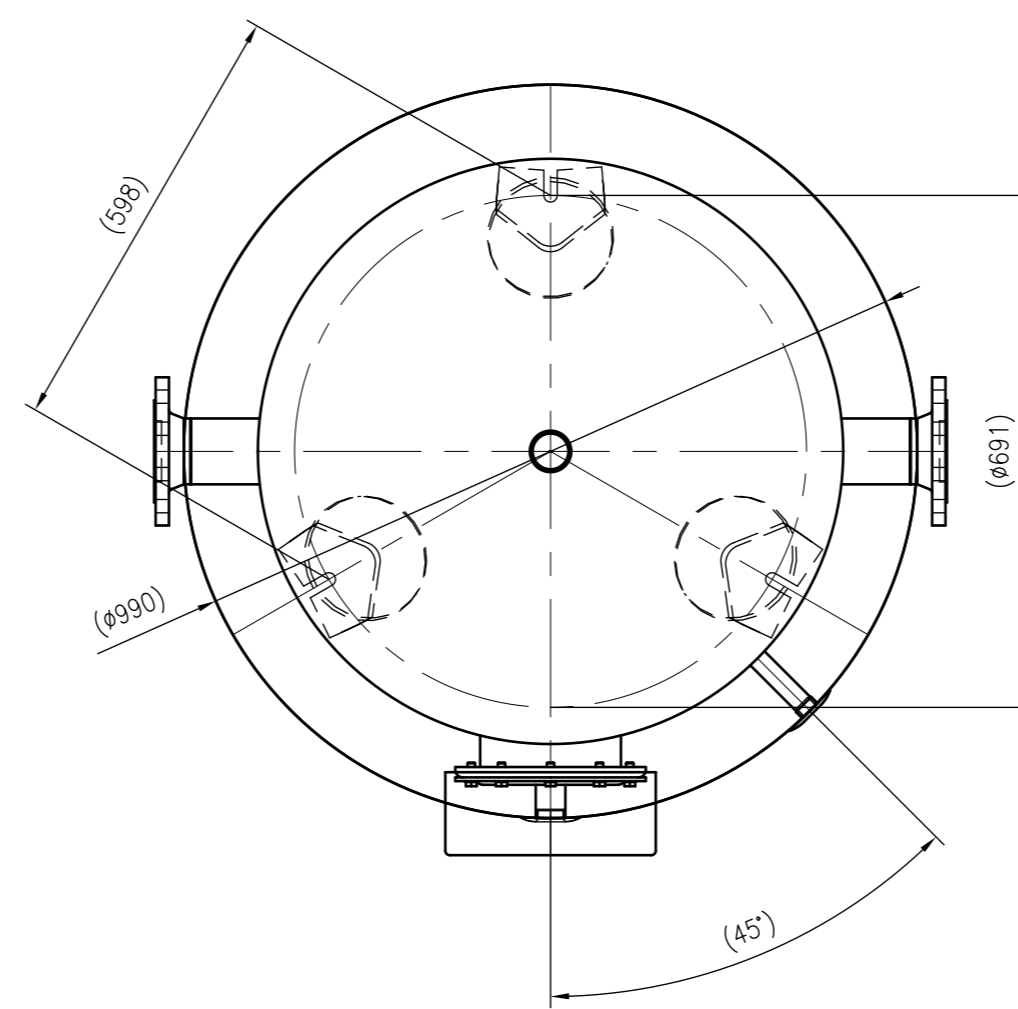

Side view

Front view

Isometric view

Top view

Unterliegt nicht dem Änderungsdienst/ Not subject to change management		Maßstab/ Scale: 1:10	Format/ Size: A1
Revision 11.01.2018	Storatherm Heat HF 800 R2_C silver – 7353600		
			A1