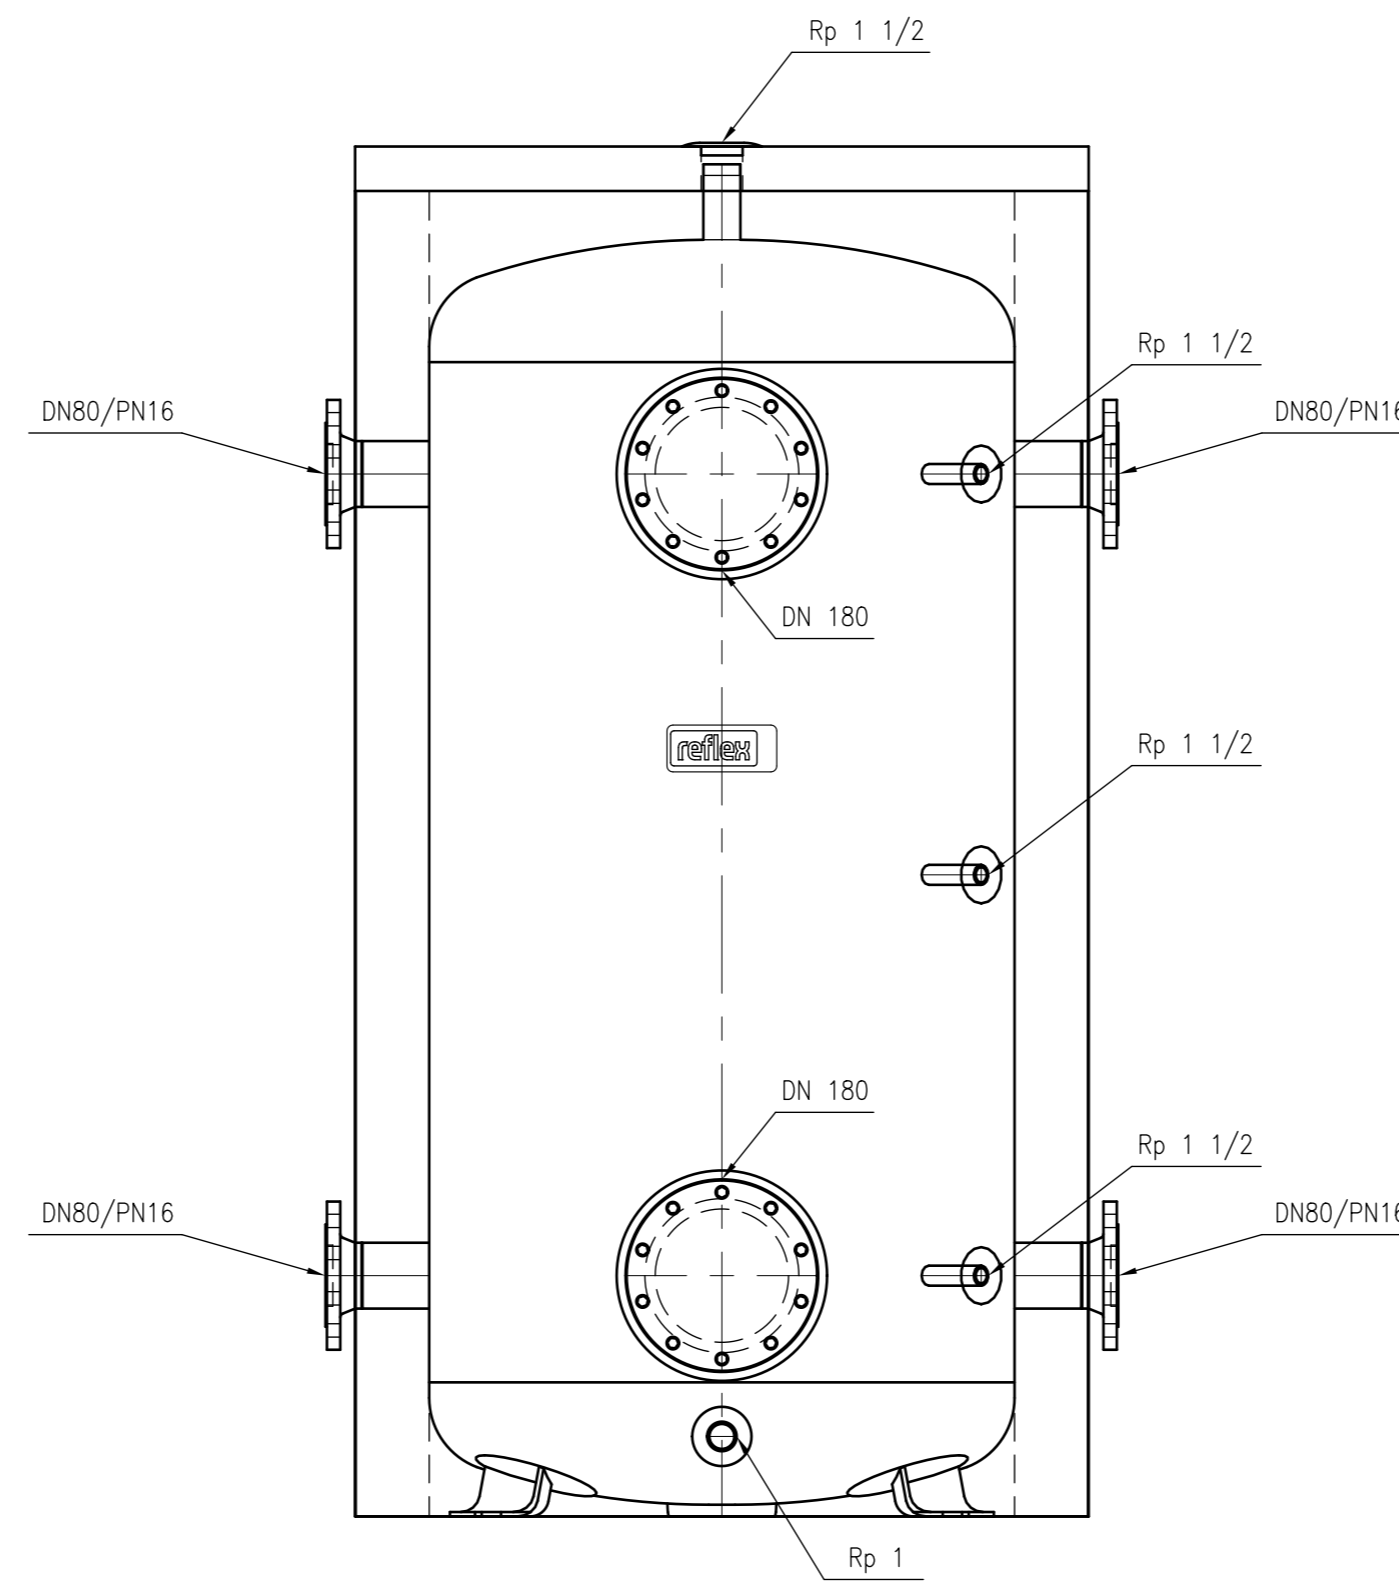

Side view

Front view

Isometric view

Top view

Unterliegt nicht dem Änderungsdienst/ Not subject to change management		Maßstab/ Scale: 1:10	Format/ Size: A1
Revision 11.01.2018	Storatherm Heat HF 800 R2_C silver – 7353600		
			A1