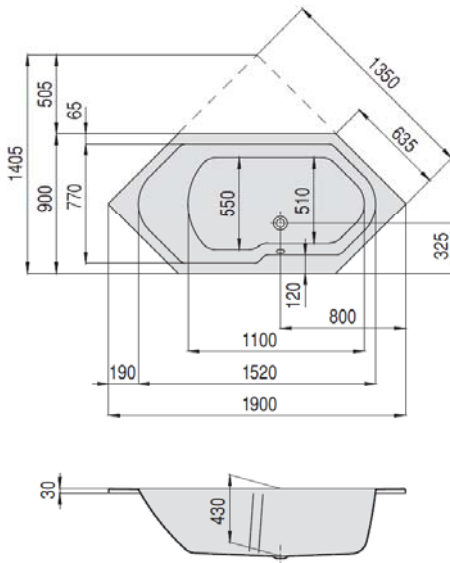

ARICA

1900 x 900

VARIANTE	ARTIKEL-NR.	LÄNGE UND BREITE	HÖHE/TIEFE	INSTALLATIONSHÖHE	NUTZINHALT	ZUBEHÖR
<i>Variante</i>	<i>N° D'article</i>	<i>Longueur Et largeur</i>	<i>Hauteur/profondeur</i>	<i>Hauteur de montage</i>	<i>Contenu utile</i>	<i>Accessoires</i>
<i>Variant</i>	<i>Artikelnummer</i>	<i>lengte En Breedte</i>	<i>Hoogte/diepte</i>	<i>Installatiehoogte</i>	<i>Nuttige inhoud</i>	<i>Toebehoren</i>
		(mm)	(mm)	(mm)		
A	5569	1900 x 900	430	575-615	145 l	① ② ⑧ ⑬ ⑭