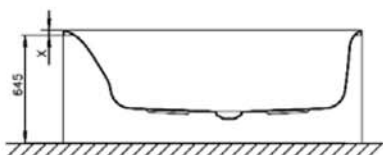

SPEZIAL-UNTERGESTELL / SOUBASSEMENT SPECIAL / SPECIAAL ONDERSTEL

- Komplett vormontiertes Gestell, Verstellbereich + / - 25mm
- 8fache Wannenrandunterstützung
- Magnetplatten zur Anbringung auf den individuellen Verkleidungsplatten im Lieferumfang enthalten
- Das Gestell ist standardmäßig für vier Einbausituationen (Nische, Eck, Vorwand, Freistehend) vorgerüstet.
- Um eine wannenrandbündige Anbringung zu gewährleisten, darf die individuelle Verkleidung eine max. Stärke von 20 mm (Thasos-Familie 8 mm) aufweisen
- Keine Wannenrandleisten zum Einbau nötig Spezial-Untergestell zur bauseitigen, individuellen Badewannenverkleidung
- Châssis intégralement pré-monté, zone de réglage + / - 25mm
- Support de rebord de baignoire 8 points
- Plaques magnétiques pour la pose des plaques d'habillage individuelles contenues dans la livraison
- Le châssis est pré-équipé de manière standard pour quatre configurations de montage (niche, angle, contre cloison, autonome).
- Pour garantir l'installation encastré sol, l'épaisseur maximal du tablier ne peut pas dépasser 8 mm (famille de produits Thasos 8 mm).
- Aucune baguette de rebord de baignoire nécessaire au montage
- Volledig voorgemonteerd onderstel, verstelbereik ± 25mm
- Achtvoudige badrandondersteuning
- Magneetplaten om op de afzonderlijke ombouwplaten aan te brengen zijn inbegrepen bij de levering
- Het onderstel is standaard geschikt voor vier inbouwsituaties (nis, hoek, voorwand, vrijstaand).
- De afzonderlijke ombouw mag max. sterkte van 20mm (Thasos serie 8 mm).
- Voor de inbouw zijn geen badrandstrips nodig

* Bei Bestellung von Gestell für Whirlwannen bitte erste drei Ziffern „120“ auf „121“ umändern, z.B. 120900 auf 121900.

* Lors de la commande du soubassement en verre pour les baignoires balnéo, merci d'indiquer „120“ au lieu de „121“ pour les trois premiers chiffres, par exemple 120900 au lieu de 121900.

* Bij het bestellen van glazen ommantelingen voor whirlbaden moeten de eerste twee cijfers „120“ worden gewijzigd in „121“, 120900 wordt bijvoorbeeld 121900