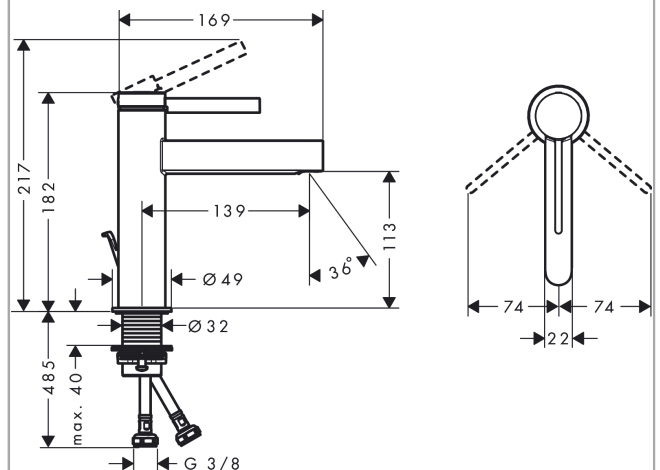

Finoris

Einhebel-Waschtischmischer 110 mit Zugstangen-Ablaufgarnitur

Oberfläche: **Matt Black** Artikelnummer: **76020670**

Beschreibung

Merkmale

- besteht aus: Einhebel-Waschtischmischer, Ablaufgarnitur
- ComfortZone: 110
- Ausladung: 139 mm
- Auslaufhöhe: 113 mm
- Griffvariante: Hebel
- Strahlart: Laminarstrahl
- Maximale Durchflussmenge bei 3 bar: 5 l/min
- Keramikmischsystem
- Temperaturbegrenzung einstellbar
- Zugstangen-Ablaufgarnitur G 1 ¼
- Material Ablaufventil: Metall
- Geräuschgruppe: I
- Durchflussklasse: O
- PA-IX 38082/IO

Produktabbildung

Maßzeichnung

Finoris

Einhebel-Waschtischmischer 110 mit Zugstangen-Ablaufgarnitur

Oberfläche: **Matt Black** Artikelnummer: **76020670**

Durchflussdiagramm

Finoris

Einhebel-Waschtischmischer 110 mit Zugstangen-Ablaufgarnitur