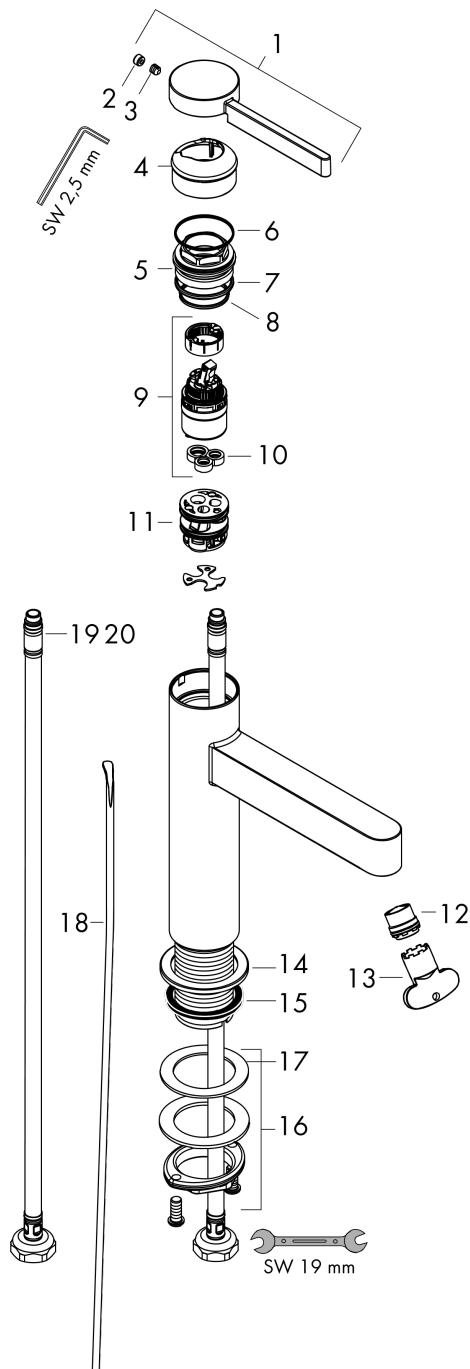

Produktabbildung

Maßzeichnung

Finoris

Einhebel-Waschtischmischer 110 mit Zugstangen-Ablaufgarnitur

Oberfläche: **Matt Black** Artikelnummer: **76020670**

Durchflussdiagramm

Finoris

Einhebel-Waschtischmischer 110 mit Zugstangen-Ablaufgarnitur

Oberfläche: **Matt Black** Artikelnummer: **76020670**

Explosionszeichnung

Baujahr: >06/21

Finoris
Einhebel-Waschtischmischer 110 mit Zugstangen-Ablaufgarnitur
 Oberfläche: **Matt Black** Artikelnummer: **76020670**

Ersatzteilliste

Baujahr: >06/21

| Pos. | Beschreibung | Artikelnummer | Preis | VE |
|------|---------------------------------------|---------------|------------|----|
| 1 | Griff | 94266670 | 88.00 CHF | 1 |
| 2 | Griffstopfen | 93735460 | 8.65 CHF | 1 |
| 3 | Madenschraube M5x5 | 98446000 | 3.25 CHF | 1 |
| 4 | Kappe | 93737670 | 55.45 CHF | 1 |
| 5 | Mutter | 92926000 | 14.25 CHF | 1 |
| 6 | O-Ring 30x1,5 | 98433000 | 3.25 CHF | 1 |
| 7 | O-Ring 29x2 | 98391000 | 3.25 CHF | 1 |
| 8 | O-Ring 25x1,5 | 98146000 | 3.25 CHF | 1 |
| 9 | Kartusche kpl. | 93760000 | 88.55 CHF | 1 |
| 10 | Dichtung | 93383000 | 11.90 CHF | 1 |
| 11 | Adapter für Kartusche | 98866000 | 28.95 CHF | 1 |
| 12 | Strahlformer | 93973000 | 18.80 CHF | 1 |
| 13 | Montageschlüssel | 98987000 | 8.65 CHF | 1 |
| 14 | Rosette | 94265670 | 28.10 CHF | 1 |
| 15 | Flachdichtung | 98749000 | 5.40 CHF | 1 |
| 16 | Schaftbefestigung kpl. (Ø 32) | 13961000 | 23.05 CHF | 1 |
| 17 | Gleitring | 97548000 | 3.25 CHF | 1 |
| 18 | Zugstange | 96657670 | 17.60 CHF | 1 |
| 19 | Anschlussschlauch 600 mm M8x0,75 G3/8 | 96556000 | 23.05 CHF | 1 |
| 20 | O-Ring 6,6x1,6 | 93019000 | 3.25 CHF | 1 |
| a | Ablaufventil | 94139670 | 154.60 CHF | 1 |
| b | Schaftverlängerung 35 mm | 13898000 | 72.55 CHF | 1 |