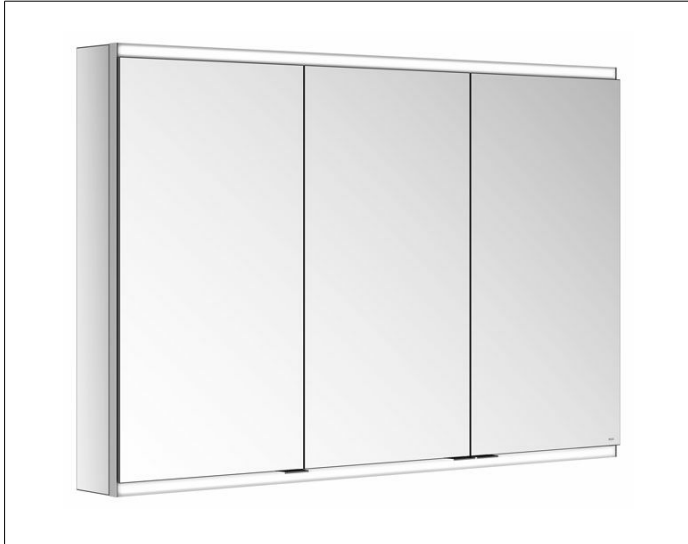

Royal Modular 2.0
800321110000200 Spiegelschrank

PRODUKT

ZEICHNUNG

EEK: C ,

OBERFLÄCHE

silber-eloxiert

ABMESSUNG

1100 x 700 x 120 mm