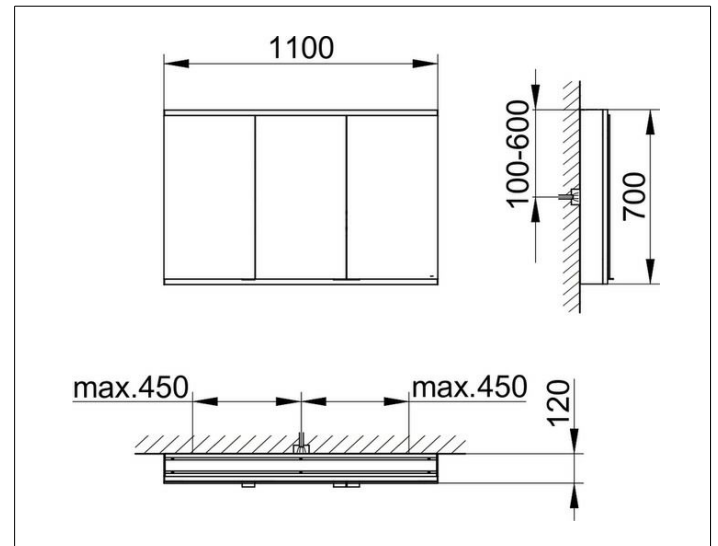

Royal Modular 2.0
800321110000200 Spiegelschrank

PRODUKT

ZEICHNUNG

EEK: C ,

OBERFLÄCHE

silber-eloxiert

ABMESSUNG

1100 x 700 x 120 mm