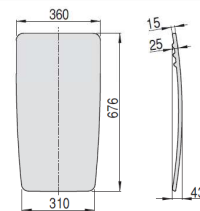

69194

Schablone für Namur 1800 x 800
Gabarit pour Namur 1800 x 800
Sjabloon voor Namur 1800 x 800

170003

SOLIQUE-FARBEN / COULEURS SOLIQUE / SOLIQUE-KLEUREN

Standard / Standard / Standaard		Sonderfarbe / Couleur spéciale / Speciale kleuren			
	010 Weiß Blanc Wit		747 Telegrau Telegris Telegrijs		730 Steingrau Gris pierre Steengrijs
	013 Weiß Matt Blanc Matte Wit Mat		715 Schiefergrau Gris ardoise Leigrijs		904 Schwarz Matt Noir Matte Zwart Mat

Verfügbarkeit der Farbvarianten Solique
Badewannen und Waschbecken Solique: 010, 013
Duschwannen Muna/Muna S: 010, 013, 715, 730, 747
Duschwanne Sola: 010
Duschwannen Nias, Tierra: 010, 715, 730, 747, 904
(Farben sind nicht glänzend sondern matt)

Disponibilité des variantes de couleurs
Baignoires/ Vasque à poser Solique: 010, 013
Receveurs de douche Muna/Muna S: 010, 013, 715, 730, 747
Receveur de douche Sola: 010
Receveurs de douche Nias, Tierra: 010, 715, 730, 730, 747, 904
(les couleurs ne sont pas brillantes mais mates)

Beschikbaarheid van kleurvarianten
Vrijstaande Solique baden/ Wastafel: 010, 013
Douchebakken Muna/Muna S: 010, 013, 715, 730, 747
Douchebak Sola: 010
Douchebakken Nias, Tierra: 010, 715, 730, 747, 904
(kleuren zijn niet glanzend maar mat)

Artikelbeschreibung:

Produkte aus dem Mineralgussmaterial SOLIQUE zeichnen sich durch hervorragende mechanische und technische Eigenschaften aus. Dank der ungewöhnlich glatten Oberfläche bleibt die Duschwanne sauber, was an Orten mit hoher Luftfeuchtigkeit wichtig ist. Zu den unbestreitbaren Vorteilen von Mineralgussprodukten aus SOLIQUE zählt die Widerstandsfähigkeit gegen chemische Substanzen und Verschmutzung. Alle Verschmutzungen können problemlos durch sanfte Reinigung entfernt werden. Mineralguss weist eine hervorragende Verschleißfestigkeit und Widerstandsfähigkeit gegen hohe Temperaturen auf. Dadurch sehen Duschwannen auch nach Jahren noch quasi aus wie neu. Produkte HOESCH aus SOLIQUE sind 100 % recyclebar.

Ästhetische Eigenschaften:

- Warm und angenehm im Kontakt mit dem Körper.
- Extrem glatte Oberflächenstruktur.
- Das Reinigen ist einfach und komfortabel.
- Hartnäckige Flecken werden einfach mit Hilfe von Wasser und milden Reinigungsmitteln aus dem Haushalt entfernt.