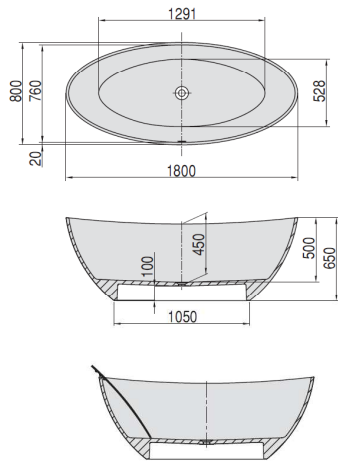

NAMUR

1800 x 800

DE

Überlaufgarnitur (Klick/Klack), Anschluss Schlauch zur Verbindung an HT-Hausanschluss und Untergestell im Lieferumfang enthalten.

FR

Vidage spécial (clic/clac), raccord de tuyau pour le raccordement / connexion HT-maison et châssis inclus.

NL

Afvoer-/overloopcombinatie (klik/klak), Aansluitflexibel voor aansluiting aan bouwzijdige afvoerleiding en Onderstel inbegrepen in leveromvang.

VARIANTE	ARTIKEL-NR.	LÄNGE UND BREITE	HÖHE/TIEFE	INSTALLATIONSHÖHE	NUTZINHALT
<i>Variante</i>	<i>N° D'article</i>	<i>Longueur Et Largeur</i>	<i>Hauteur/profondeur</i>	<i>Hauteur de montage</i>	<i>Contenu utile</i>
<i>Variant</i>	<i>Artikelnummer</i>	<i>Lengte En Breedte</i>	<i>Hoogte/diepte</i>	<i>Installatiehoogte</i>	<i>Nuttige inhoud</i>
		(mm)	(mm)	(mm)	
D	4401.010305	1800 x 800	450	650	310 l
D	4401.013305	1800 x 800	450	650	310 l

SONDERZUBEHÖR ZU NAMUR

ARTIKEL-NR.

N° D'article
Artikelnummer

Rückenlehne/ Fußablage 676 x 360 mm
Material: Polyurethan,
Farbe: Schwarz
Dossier/ Repose-pied 676 x 360 mm
Matériau: polyuréthane,
Couleur: noir
Rugleuning en voetensteun 676 x 360 mm
Materiaal: polyurethaan,
kleur: zwart

69194

Schablone für Namur 1800 x 800
Gabarit pour Namur 1800 x 800
Sjabloon voor Namur 1800 x 800

170003

SOLIQUE-FARBEN / COULEURS SOLIQUE / SOLIQUE-KLEUREN

Standard / Standard / Standaard		Sonderfarbe / Couleur spéciale / Speciale kleuren			
	010 Weiß Blanc Wit		747 Telegrau Telegris Telegrijs		730 Steingrau Gris pierre Steengrijs
	013 Weiß Matt Blanc Matte Wit Mat		715 Schiefergrau Gris ardoise Leigrijs		904 Schwarz Matt Noir Matte Zwart Mat

Verfügbarkeit der Farbvarianten Solique
Badewannen und Waschbecken Solique: 010, 013
Duschwannen Muna/Muna S: 010, 013, 715, 730, 747
Duschwanne Sola: 010
Duschwannen Nias, Tierra: 010, 715, 730, 747, 904
(Farben sind nicht glänzend sondern matt)

Disponibilité des variantes de couleurs
Baignoires/ Vasque à poser Solique: 010, 013
Receveurs de douche Muna/Muna S: 010, 013, 715, 730, 747
Receveur de douche Sola: 010
Receveurs de douche Nias, Tierra: 010, 715, 730, 730, 747, 904
(les couleurs ne sont pas brillantes mais mates)

Beschikbaarheid van kleurvarianten
Vrijstaande Solique baden/ Wastafel: 010, 013
Douchebakken Muna/Muna S: 010, 013, 715, 730, 747
Douchebak Sola: 010
Douchebakken Nias, Tierra: 010, 715, 730, 747, 904
(kleuren zijn niet glanzend maar mat)

Artikelbeschreibung: