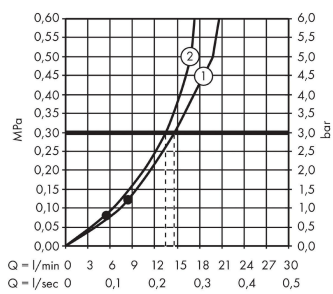

AXOR Montreux
Showerpipes mit Thermostat und Kopfbrause 240 1jet
Oberfläche: **Polished Red Gold** Artikelnummer: **16572300**

Merkmale

- besteht aus: Kopfbrause, Handbrause, Brausethermostat, Brauseschlauch, Handbrausehalterung, Brausestange
- Brausekopfgröße Kopfbrause: 240 mm
- Strahlart Kopfbrause: RainAir
- Durchflussmenge RainAir Strahl (bei 3 bar): 15 l/min
- Strahlart Handbrause: RainAir
- Durchfluss für Handbrause bei 3 bar: 13,5 l/min
- maximale Durchflussmenge für Showerpipe bei 3 bar: 15 l/min
- Mindestfließdruck: 1 bar
- min. Betriebsdruck: 1 bar
- max. Betriebsdruck: 10 bar
- Brausestangendurchmesser: 22 mm
- höhenverstellbare Handbrausehalterung
- Brausearmlänge Kopfbrause: 450 mm
- schwenkbarer Brausearm
- Thermostat AXOR Montreux
- Sicherheitssperre bei 40°C
- einstellbare Heißwasserbegrenzung
- für Durchlauferhitzer geeignet
- Montageart: Aufputzinstallation
- Anschlussgröße DN15
- Anschlussgewinde G ½
- Stichmaß 170 ± 32 mm
- Eigensicher gegen Rückfließen
- Gesamtlänge Brausestange: 1060 mm
- 2 Verbraucher

Technologie

AXOR Montreux
Showerpipes mit Thermostat und Kopfbrause 240 1jet
 Oberfläche: **Polished Red Gold** Artikelnummer: **16572300**

Produktabbildung

Maßzeichnung

Durchflussdiagramm

- ① Kopfbrause
- ② Handbrause