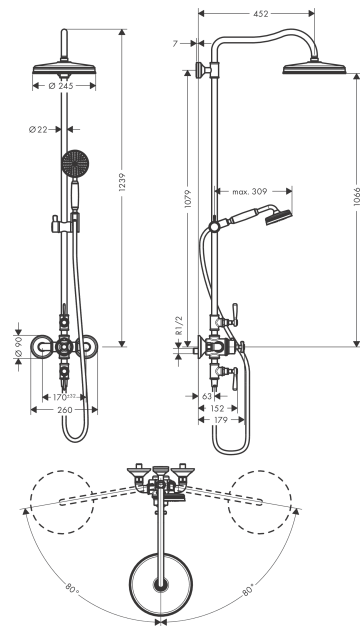

AXOR Montreux
Showerpipes mit Thermostat und Kopfbrause 240 1jet
Oberfläche: **Polished Red Gold** Artikelnummer: **16572300**

Merkmale

- besteht aus: Kopfbrause, Handbrause, Brausethermostat, Brauseschlauch, Handbrausehalterung, Brausestange
- Brausekopfgröße Kopfbrause: 240 mm
- Strahlart Kopfbrause: RainAir
- Durchflussmenge RainAir Strahl (bei 3 bar): 15 l/min
- Strahlart Handbrause: RainAir
- Durchfluss für Handbrause bei 3 bar: 13,5 l/min
- maximale Durchflussmenge für Showerpipe bei 3 bar: 15 l/min
- Mindestfließdruck: 1 bar
- min. Betriebsdruck: 1 bar
- max. Betriebsdruck: 10 bar
- Brausestangendurchmesser: 22 mm
- höhenverstellbare Handbrausehalterung
- Brausearmlänge Kopfbrause: 450 mm
- schwenkbarer Brausearm
- Thermostat AXOR Montreux
- Sicherheitssperre bei 40°C
- einstellbare Heißwasserbegrenzung
- für Durchlauferhitzer geeignet
- Montageart: Aufputzinstallation
- Anschlussgröße DN15
- Anschlussgewinde G ½
- Stichmaß 170 ± 32 mm
- Eigensicher gegen Rückfließen
- Gesamtlänge Brausestange: 1060 mm
- 2 Verbraucher

Technologie

AXOR Montreux
Showerpipes mit Thermostat und Kopfbrause 240 1jet
 Oberfläche: **Polished Red Gold** Artikelnummer: **16572300**

Produktabbildung

Maßzeichnung

Durchflussdiagramm

- ① Kopfbrause
- ② Handbrause