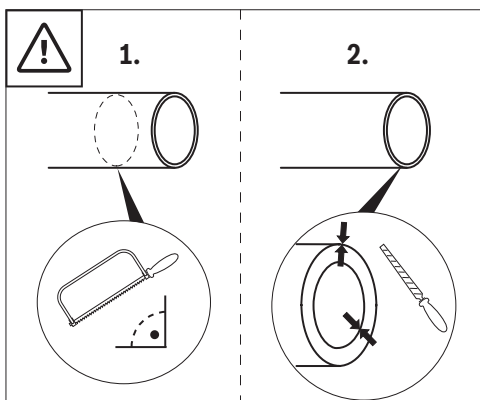

0010020026-002

1 Ø 110/160: 7738113103, Ø 80/125: 7738112664, Ø 60/100: 7738112528

0010017964-002

2

|   | A / mm | B / mm |
|---|--------|--------|
| <b>FC-CE60-30</b><br><b>7738112528</b>  | 50     | 185    |
| <b>FC-CE80-30</b><br><b>7738112664</b>  | 55     | 211    |
| <b>FC-CE110-30</b><br><b>7738113103</b> | 86     | 318    |