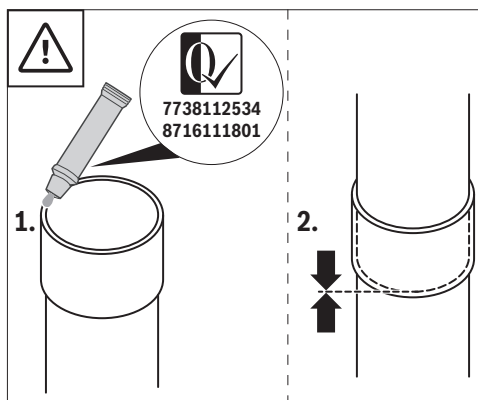

0010020026-002

1 Ø 110/160: 7738113103, Ø 80/125: 7738112664, Ø 60/100: 7738112528

0010017964-002

2

|   | A / mm | B / mm |
|---|--------|--------|
| <b>FC-CE60-30</b><br><b>7738112528</b>  | 50     | 185    |
| <b>FC-CE80-30</b><br><b>7738112664</b>  | 55     | 211    |
| <b>FC-CE110-30</b><br><b>7738113103</b> | 86     | 318    |

0010017800-002

Original Quality by Bosch Thermotechnik GmbH  
 Sophienstraße 30-32; D-35576 Wetzlar/Germany