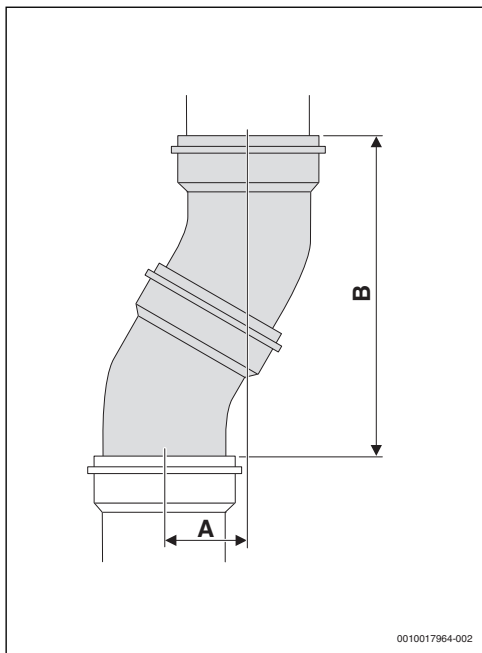

0010020026-002

1 Ø 110/160: 7738113103, Ø 80/125: 7738112664, Ø 60/100: 7738112528

0010017964-002

2

|   | A / mm | B / mm |
|---|--------|--------|
| <b>FC-CE60-30</b><br><b>7738112528</b>  | 50     | 185    |
| <b>FC-CE80-30</b><br><b>7738112664</b>  | 55     | 211    |
| <b>FC-CE110-30</b><br><b>7738113103</b> | 86     | 318    |