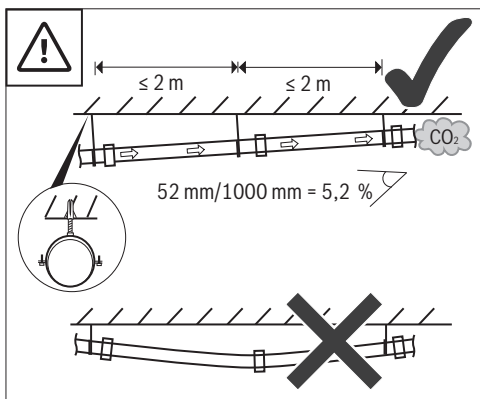

0010020026-002

1 Ø 110/160: 7738113103, Ø 80/125: 7738112664, Ø 60/100: 7738112528

0010017964-002

2

|   | A / mm | B / mm |
|---|--------|--------|
| <b>FC-CE60-30</b><br><b>7738112528</b>  | 50     | 185    |
| <b>FC-CE80-30</b><br><b>7738112664</b>  | 55     | 211    |
| <b>FC-CE110-30</b><br><b>7738113103</b> | 86     | 318    |