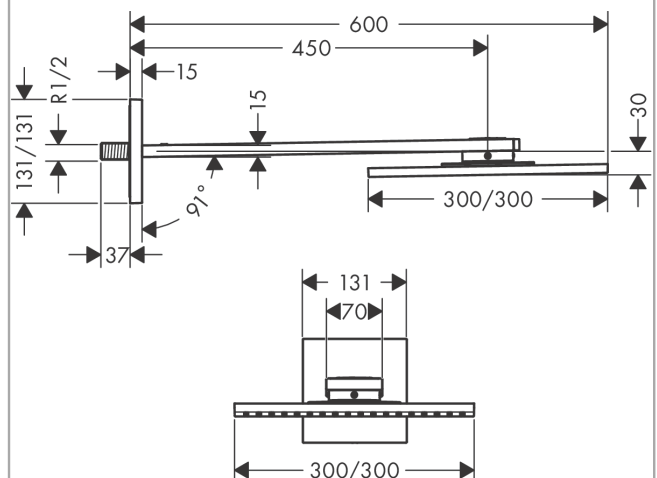

#### Merkmale

- besteht aus: Kopfbrause, Brausearm
- Brausekopfgröße: 300 x 300 mm
- Strahlart: PowderRain
- dynamische Strahldüsen fahren im Betrieb aus
- Material Strahlscheibe: Metall
- Brausearmlänge 450 mm
- maximale Durchflussmenge bei 3 bar: 18,2 l/min
- Durchflussmenge PowderRain (bei 3 bar): 18,2 l/min
- Funktion ab: 13,5 l/min
- Mindestfließdruck: 2 bar
- Kopfbrause zur Reinigung abnehmbar
- ServiceCard mit Sieb kann zur Reinigung ohne Werkzeug entnommen werden
- Montage: Wand
- Anschlussgewinde G ½
- für Durchlauferhitzer geeignet
- DVGW DW-6517DL0255

#### Maßzeichnung