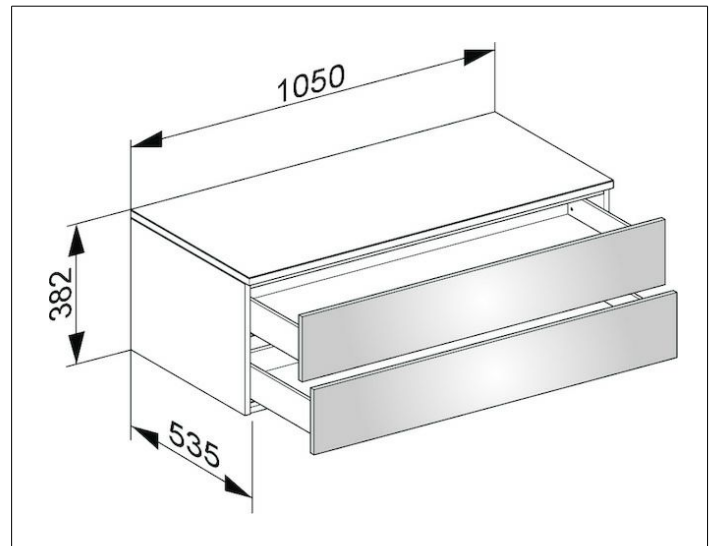

Edition 400

31752390000 Sideboard

PRODUKT

ZEICHNUNG

OBERFLÄCHE

anthrazit/anthrazit

ABMESSUNG

1050 x 382 x 535 mm