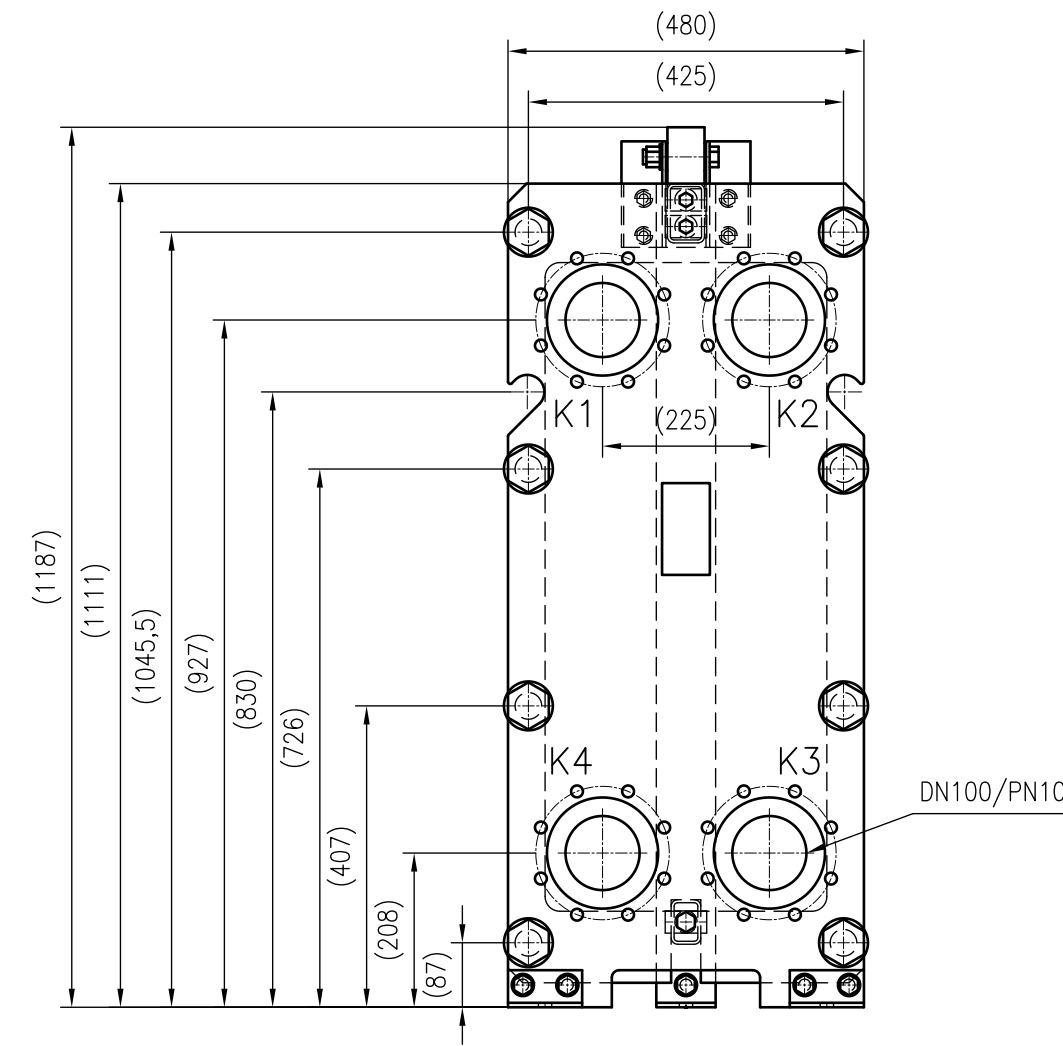

Side view

Front view

Isometric view

Top view

Unterliegt nicht dem Änderungsdienst/
Not subject to change management

Maßstab/
Scale: 1:10

Format/
Size: A2

Revision
13.01.2020

Longtherm RHG-21-130 - 8026000