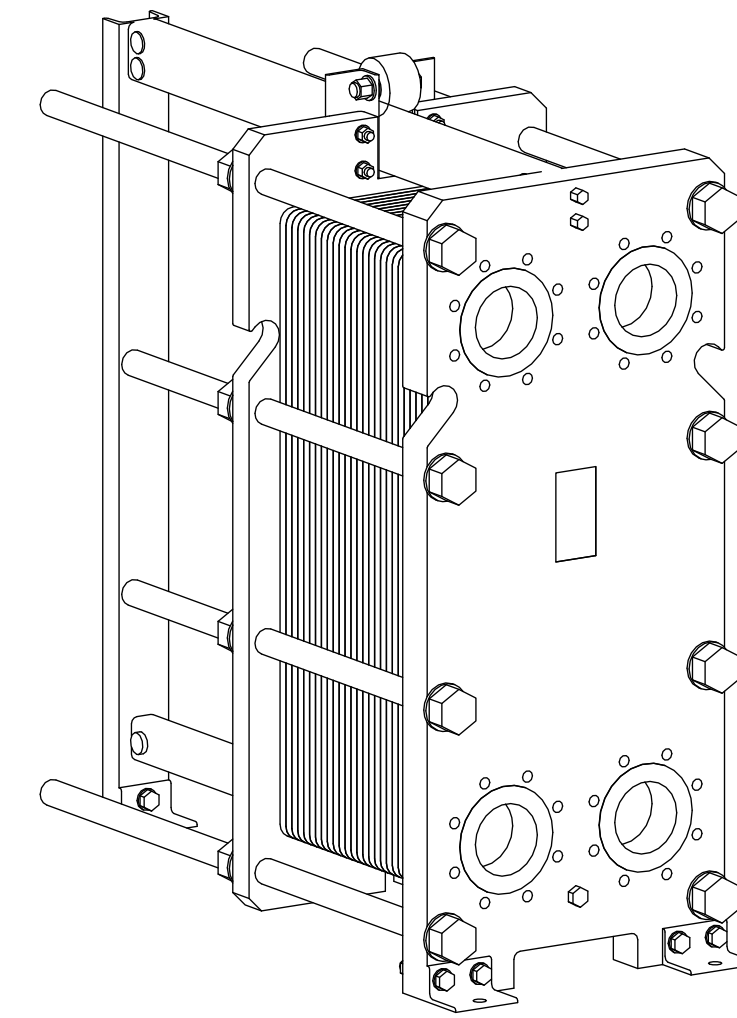

Side view

Front view

Isometric view

Top view

Unterliegt nicht dem Änderungsdienst/
Not subject to change management

Maßstab/
Scale: 1:10

Format/
Size: A2

Revision
13.01.2020

Longtherm RHG-21-130 - 8026000