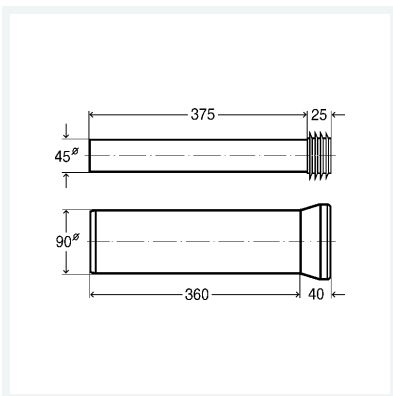

Anschlussset

Ausstattung

Spülrohr mit Spülrohrverbinder 45x400 mm, WC-Anschlussrohr mit Lippendichtung, Montageset (Abdeckzubehör weiß)

Hinweis

Spülrohr ohne Spülrohrverbinder: Produktgruppe Ersatzteile/Entwässerungszubehör (Modell 3817.5).

Modell 3817.819

Artikel 654 474

Eigenschaften

Durchmesser Nominal	DN	90
Länge	L	400
Gewicht	560 g	
Volumen	9145,938 cm ³	
Werkstoff	Kunststoff	