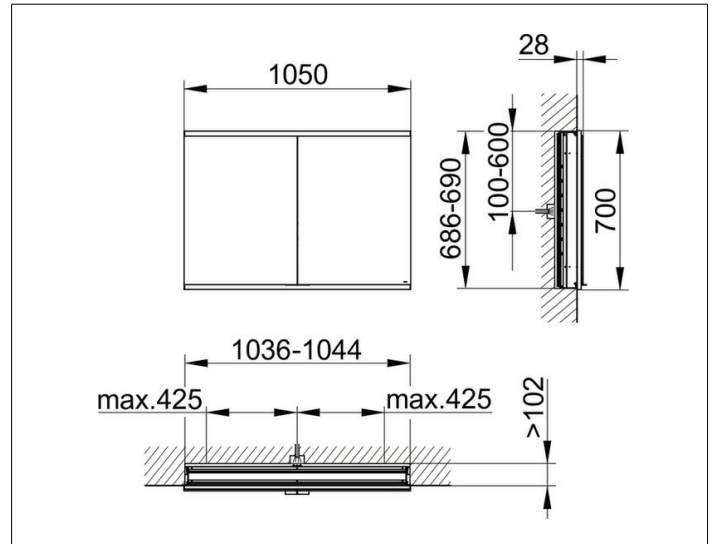

Royal Modular 2.0  
80022000000000 Spiegelschrank

PRODUKT

ZEICHNUNG

EEK: C ,

OBERFLÄCHE

silber-eloxiert

ABMESSUNG

1050 x 700 x 120 mm