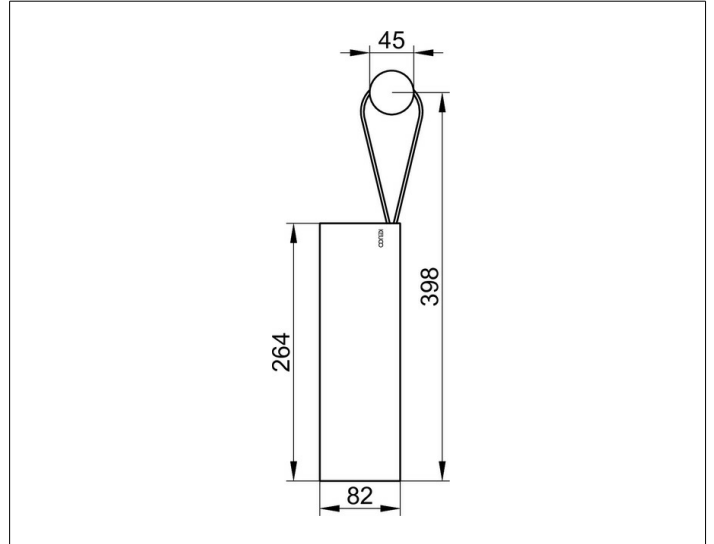

Universalartikel

04959140000 Duschabzieher

PRODUKT

ZEICHNUNG

PRODUKTBESCHREIBUNG

mit klebbarer Wandhalterung
2-teilig, bestehend aus:
- Wandhalterung zum Kleben
- Duschabzieher

OBERFLÄCHE

trüffel (RAL 7006)