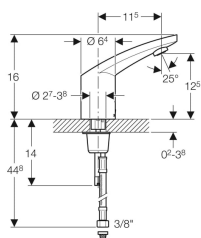

Verwendungszwecke

- Zum Einbau in Waschtische oder Waschtischplatten
- Zum Anschließen von Kalt- und Warmwasser (nur bei Modell mit Mischer)
- Zum Anschließen von Kalt- oder Mischwasser (nur bei Modell ohne Mischer)
- Für den Einsatz mit Edelstahlbecken
- Modell mit Mischer oder Thermostatmischer nicht geeignet für Durchlauferhitzer, siehe Technisches Datenblatt "Waschtischarmaturen mit Durchlauferhitzern"

Eigenschaften

- Armaturengruppe I nach DIN 4109
- Automatische Spülauslösung
- IR-Sensor selbsteinstellend
- Volumenstrombegrenzung durch Strahlregler
- Temperatureinstellung über Mischer (nur bei Modell mit Mischer)
- Stromversorgung durch Netzteil
- Auf Batteriebetrieb umrüstbar
- Energiesparmodus einstellbar
- Wasserersparnis durch reaktionsschnelle Zweistrahler-Abstasttechnik
- Programm Wassersparen einstellbar
- Dauerspülung individuell einstellbar
- Funktionen mit Geberit Service-Handy einstellbar und abfragbar
- Spülauslösung deaktivierbar
- Mit integriertem Rückflussverhinderer
- Mit Geberit Control App kompatibel

Technische Daten

Schutzart	IP44
Nennspannung	230 V AC
Netzfrequenz	50–60 Hz
Betriebsspannung	12 V AC
Leistungsaufnahme	0.1 W
Kabellänge	1.9 m
Betriebsdruck	50–800 kPa
Differenzdruck KW/WW	≤ 150 kPa
Maximaler Prüfdruck Wasser	1600 kPa
Maximaler Prüfdruck Luft / Inertgas	300 kPa
Umgebungstemperatur	1–40 °C
Maximale Wassertemperatur	60 °C
Maximale Wassertemperatur kurzzeitig	90 °C
Durchfluss bei 300 kPa	6 l/min
Berechnungsdurchfluss	0.07 l/s
Mindestfließdruck für Berechnungsdurchfluss	50 kPa
Aktivierungsdistanz Einstellbereich	5–33 cm
Aktivierungsdistanz Werkseinstellung	16–18 cm
Intervallspülung Einstellbereich	1–168 h
Intervallspülung Werkseinstellung	168 h
Intervallspülzeit Einstellbereich	3–180 s
Intervallspülzeit Werkseinstellung	3 s
Werkstoff	Messing verchromt

Lieferumfang

- KorbfILTER
- Steckernetzteil
- Schlüssel für Strahlregler
- Befestigungsmaterial

Art.-Nr.	Farbe / Oberfläche	Mischer	H	VE1
116.135.21.1	hochglanz-verchromt	ohne Mischer	16 cm	1 St.

Zubehör

- Geberit Strahlregler für Typen 6x, 8x und 18x Waschtischarmaturen
- Geberit Service-Handy
- Geberit Clean-Handy