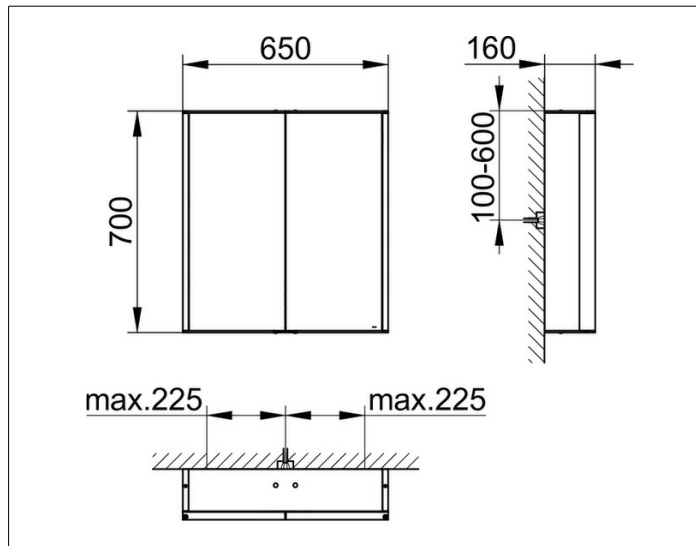

Royal Match

12801171301 Spiegelschrank

PRODUKT

ZEICHNUNG

PRODUKTBESCHREIBUNG

für die Wandvorbau-Montage
 2 Drehtüren aus Kristall-Doppelspiegel,
 Korpus in Aluminium silber-gebeizt-eloziert,
 Rückwand aus rückseitig weiß lackiertem Glas
 Bedienung:
 Bedienfeld mit kapazitiver Touch-Sensorik,
 wahlweise über Raumschalter schaltbar
 Beleuchtung:
 LED 2 x 12,5 Watt (Lebensdauer > 30.000 Std.),
 Lichtfarbe 3000 Kelvin (warmweiß), stufenlos dimmbar
 EEK: C , 25 kWh/1000h

AUSSTATTUNG

- 2 innenliegende Steckdosen
- 2 x 3 höhenverstellbare Glasablagen
- Innenraumausleuchtung

OBERFLÄCHE

silber-gebeizt-eloziert

ABMESSUNG

650 x 700 x 160 mm