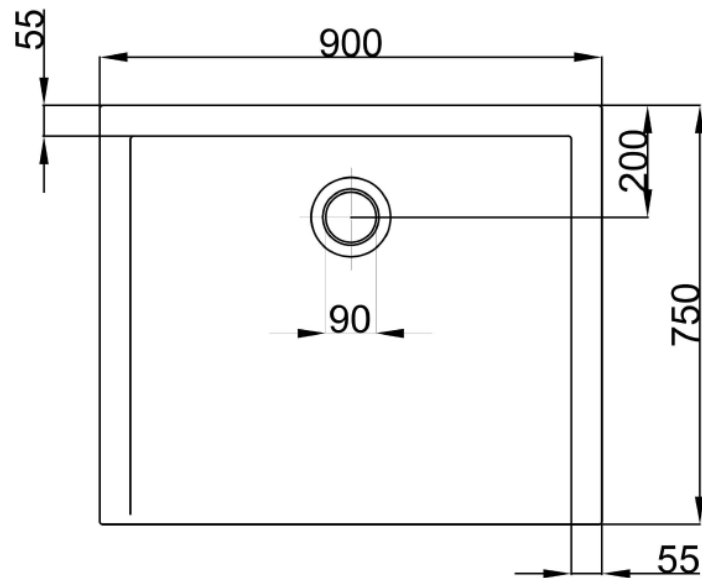

# FORMAT

DESIGN 2.0

FORMAT Design 2.0 Mineralguss Duschwanne ohne Antirutsch 900x750

Art.-Nr.: F1339xA

Alle Maßangaben in mm. Technische Änderungen vorbehalten.

**Montagevarianten:**

Variante A – Bodenbündig

Variante B – auf die Fliesen

Variante C – auf dem Styroporträger

Variante D – auf dem Gestell

	①	②	③	④
DE	z.B. Schnell-Fliesenkleber	Nicht im Lieferumfang enthalten	z.B. Styroporträger	handelsübliches Silikon und Folie PE / Isolierschamstoff (Man kann die Folie aus der Verpackung verwenden)