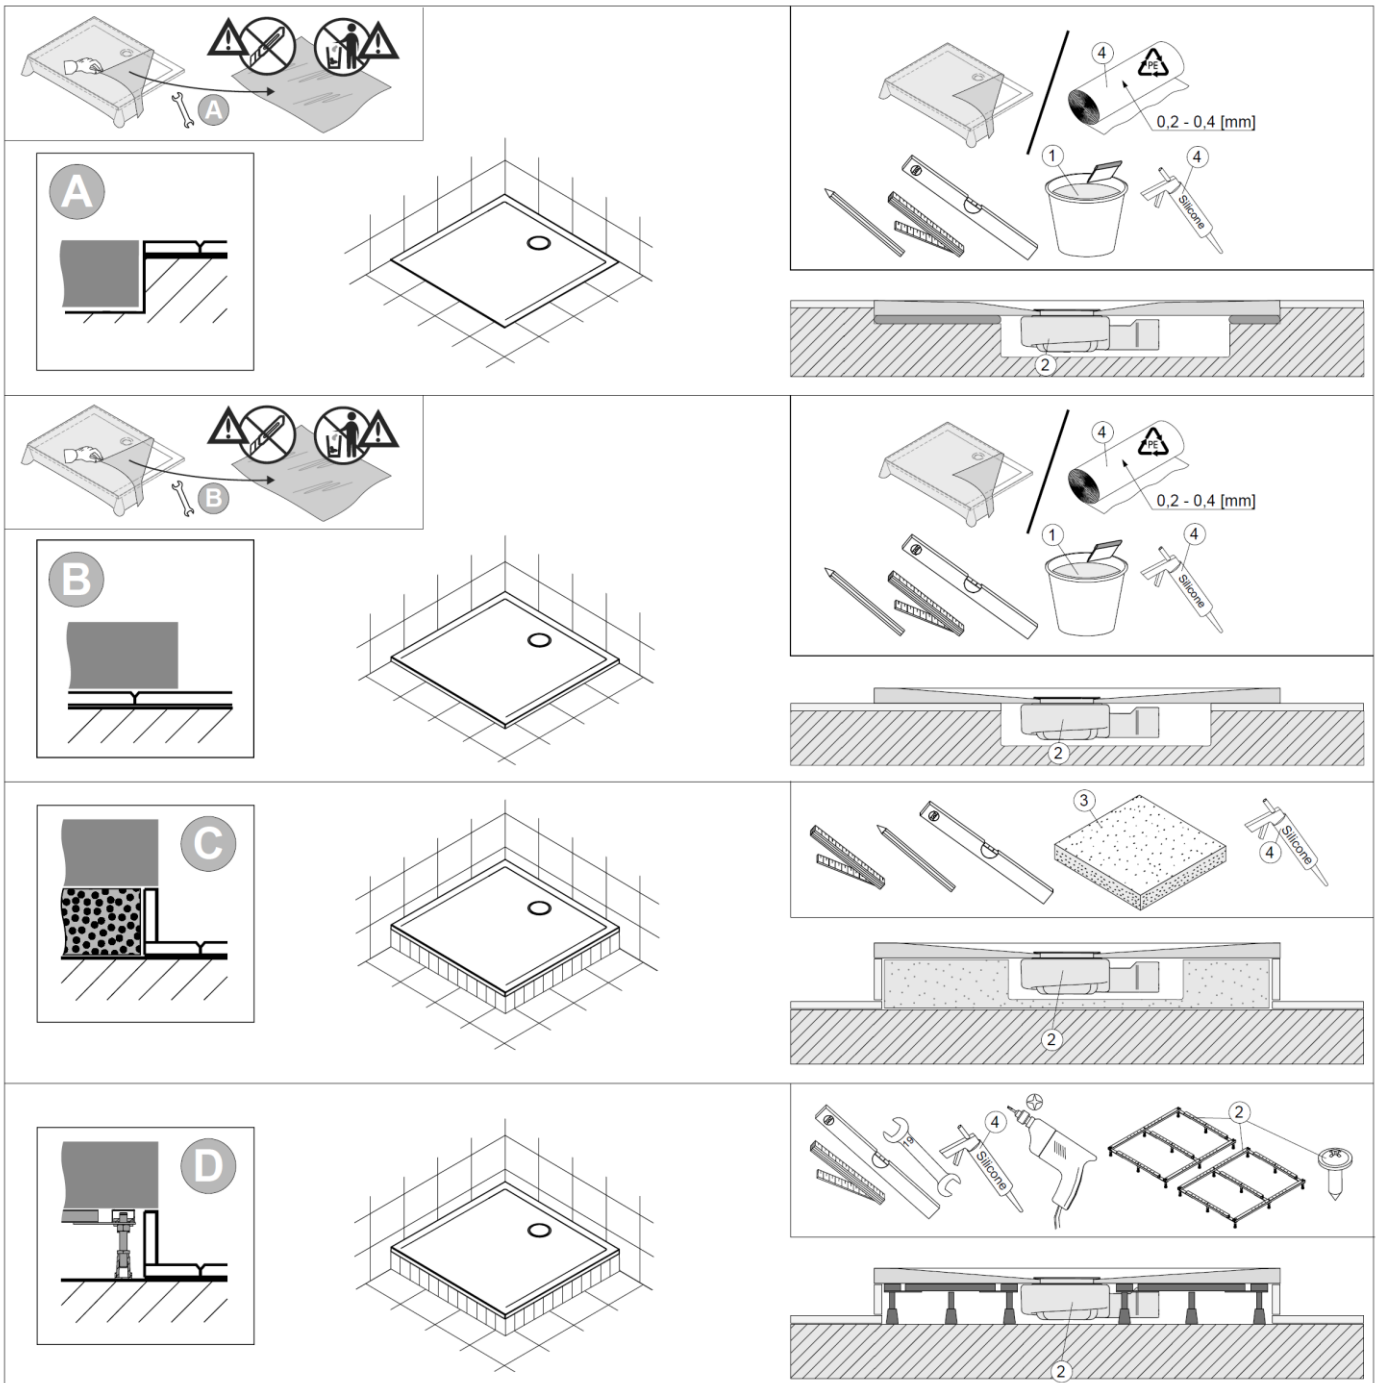

# FORMAT

DESIGN 2.0

FORMAT Design 2.0 Mineralguss Duschwanne ohne Antirutsch 900x750

Art.-Nr.: F1339xA

Alle Maßangaben in mm. Technische Änderungen vorbehalten.

**Montagevarianten:**

Variante A – Bodenbündig

Variante B – auf die Fliesen

Variante C – auf dem Styroporträger

Variante D – auf dem Gestell

	①	②	③	④
DE	z.B. Schnell-Fliesenkleber	Nicht im Lieferumfang enthalten	z.B. Styroporträger	handelsübliches Silikon und Folie PE / Isolierschamstoff (Man kann die Folie aus der Verpackung verwenden)

### **Allgemeine Eigenschaften:**

- Solique ist ein Verbundmaterial hauptsächlich aus Dolomit, Harz sowie Härter. Die Oberfläche besteht aus widerstandsfähigem Gelcoat.
- Extrem harte und stabile Materialeigenschaften – d.h. kein Verzug, auch auf großen DW-Flächen.
- Exakt gearbeitete Kanten ermöglichen präzisen Einbau (schmale Silikonnähte).
- Beständig gegen Abrieb und Abnutzung.
- Kratzer bzw. Beschädigungen können mit Politur sowie mit einem Reparaturset beseitigt werden.
- Duschwannen aus Solique können direkt auf den dafür vorgesehenen, ebenen Boden (z.B. Estrich) aufgelegt werden – Füße sowie Gestelle sind nicht erforderlich.
- Solique-Produkte besitzen eine glänzende, glatte Oberfläche und lassen sich hervorragend mit anderen Produkten, wie z.B. Acryl- Badewannen und Keramik kombinieren.
- Solique lässt sich leicht mit handelsüblichen Reinigungsmitteln pflegen.
- Aseptisch: Bakterien und Pilze dringen nicht in die Oberfläche ein.
- Zusätzlich ist eine optionale Antirutschbeschichtung erhältlich, die eine Rutschhemmung nach Rutschklasse C ermöglicht.
- Duschwannen aus Solique entsprechen den Mindest-Anforderungen der schweizerischen Norm SIA 181 sowie den Anforderungen der DIN 4109 bzgl. des Installations-Schallpegel.