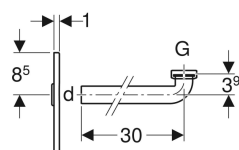

Verwendungszwecke

- Für Geberit Montageelemente für Waschtische, mit UP-Geruchsverschluss
- Nicht geeignet für Geberit Wandeinbaukästen

Eigenschaften

- Abdeckplatte bei Fertigmontage ± 3 cm höhenverstellbar
- Abdeckplatte drehbar
- Befestigung ohne Schrauben

Lieferumfang

- Abdeckplatte
- Flachdichtung
- Anschlussbogen ø 32 mm
- Dichtung ø 40 / 32 mm

Art.-Nr.	Farbe / Oberfläche	d, ø	G	Werkstoff	VE1	VE2
115.416.11.1	weiß-alpin	32 mm	1 1/4 "	Kunststoff	1 St.	10 St.
115.416.21.1	hochglanz-verchromt	32 mm	1 1/4 "	Kunststoff	1 St.	10 St.
115.415.00.1	Edelstahl gebürstet	32 mm	1 1/4 "	Edelstahl	1 St.	10 St.