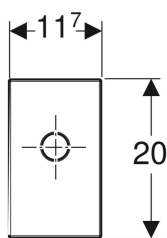

Verwendungszwecke

- Für Geberit Montageelemente für Waschtische, mit UP-Geruchsverschluss
- Nicht geeignet für Geberit Wandeinbaukästen

Eigenschaften

- Abdeckplatte bei Fertigmontage ± 3 cm höhenverstellbar
- Abdeckplatte drehbar
- Befestigung ohne Schrauben

Lieferumfang

- Abdeckplatte
- Flachdichtung
- Anschlussbogen ø 32 mm
- Dichtung ø 40 / 32 mm

Art.-Nr.	Farbe / Oberfläche	d, ø	G	Werkstoff	VE1	VE2
115.416.11.1	weiß-alpin	32 mm	1 1/4 "	Kunststoff	1 St.	10 St.
115.416.21.1	hochglanz-verchromt	32 mm	1 1/4 "	Kunststoff	1 St.	10 St.
115.415.00.1	Edelstahl gebürstet	32 mm	1 1/4 "	Edelstahl	1 St.	10 St.