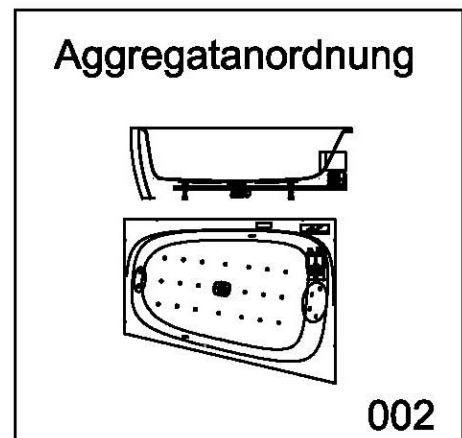

Artikelbeschreibung:

Whirlen ist weit mehr als aufgewirbeltes Wasser. Das unbeschwert Whirlvergnügen wird erst durch HOESCH Düsenteknik möglich. Das Whirlsystem iSensi unterstützt Ihr Wohlbefinden mit einer erstaunlichen Bandbreite unterschiedlichster Wirkungen – von entspannend bis gesundheitsfördernd. Whirlsystem iSensi: das prickelnde Champagner – Erlebnis. Über viele kleine Düsen im Wanneboden strömt vorgewärmte Luft ins Wasser – eine traumhaft sanfte Massage für den ganzen Körper. Die Düsen sind flach am Wanneboden angebracht und stören deshalb weder im Sitzen noch im Liegen. Der Luftwirbel lässt sich individuell steuern. Für sinnliche Atmosphäre sorgen 2 bunte Unterwasserscheinwerfer mit Farblichtwechsler.

iSENSI

Wannenrandtastatur

Superflache Airdüse

LED-Unterwasserscheinwerfer

GRUNDAUSSTATTUNG

- 12-14 Air-Düsen, (modellabhängig)
- 2 LED-RGB Ø 60 mm inkl. Ansteuerautomatik mit automatischem Farblichtwechsler
- Gebläse 400W regelbar
- Wannenrandtastatur
- HOESCH Steuerung 230 V, 50/60 Hz
- Komplett installiertes Rohrleitungssystem
- Sichtbare Einbauteile verchromt