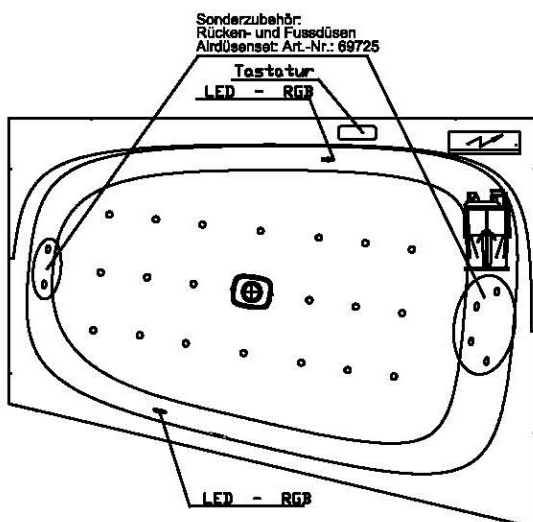

Artikelbeschreibung:

Whirlen ist weit mehr als aufgewirbeltes Wasser. Das unbeschwert Whirlvergnügen wird erst durch HOESCH Düsenteknik möglich. Das Whirlsystem iSensi unterstützt Ihr Wohlbefinden mit einer erstaunlichen Bandbreite unterschiedlichster Wirkungen – von entspannend bis gesundheitsfördernd. Whirlsystem iSensi: das prickelnde Champagner – Erlebnis. Über viele kleine Düsen im Wanneboden strömt vorgewärmte Luft ins Wasser – eine traumhaft sanfte Massage für den ganzen Körper. Die Düsen sind flach am Wanneboden angebracht und stören deshalb weder im Sitzen noch im Liegen. Der Luftwirbel lässt sich individuell steuern. Für sinnliche Atmosphäre sorgen 2 bunte Unterwasserscheinwerfer mit Farblichtwechsler.

iSENSI

Wannenrandtastatur

Superflache Airdüse

LED-Unterwasserscheinwerfer

GRUNDAUSSTATTUNG

- 12-14 Air-Düsen, (modellabhängig)
- 2 LED-RGB Ø 60 mm inkl. Ansteuerautomatik mit automatischem Farblichtwechsler
- Gebläse 400W regelbar
- Wannenrandtastatur
- HOESCH Steuerung 230 V, 50/60 Hz
- Komplett installiertes Rohrleitungssystem
- Sichtbare Einbauteile verchromt