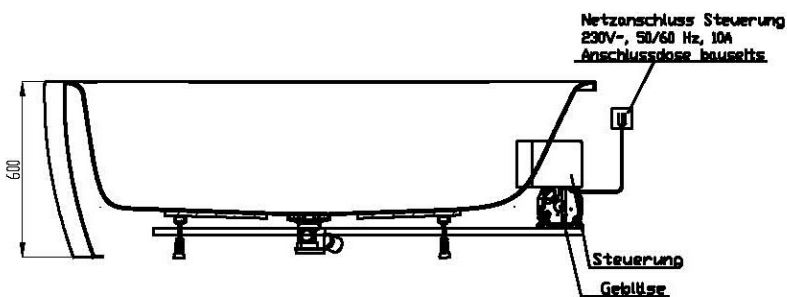

Artikelbeschreibung:

Whirlen ist weit mehr als aufgewirbeltes Wasser. Das unbeschwert Whirlvergnügen wird erst durch HOESCH Düsenteknik möglich. Das Whirlsystem iSensi unterstützt Ihr Wohlbefinden mit einer erstaunlichen Bandbreite unterschiedlichster Wirkungen – von entspannend bis gesundheitsfördernd. Whirlsystem iSensi: das prickelnde Champagner – Erlebnis. Über viele kleine Düsen im Wanneboden strömt vorgewärmte Luft ins Wasser – eine traumhaft sanfte Massage für den ganzen Körper. Die Düsen sind flach am Wanneboden angebracht und stören deshalb weder im Sitzen noch im Liegen. Der Luftwirbel lässt sich individuell steuern. Für sinnliche Atmosphäre sorgen 2 bunte Unterwasserscheinwerfer mit Farblichtwechsler.

iSENSI

Wannenrandtastatur

Superflache Airdüse

LED-Unterwasserscheinwerfer

GRUNDAUSSTATTUNG

- 12-14 Air-Düsen, (modellabhängig)
- 2 LED-RGB Ø 60 mm inkl. Ansteuerautomatik mit automatischem Farblichtwechsler
- Gebläse 400W regelbar
- Wannenrandtastatur
- HOESCH Steuerung 230 V, 50/60 Hz
- Komplett installiertes Rohrleitungssystem
- Sichtbare Einbauteile verchromt