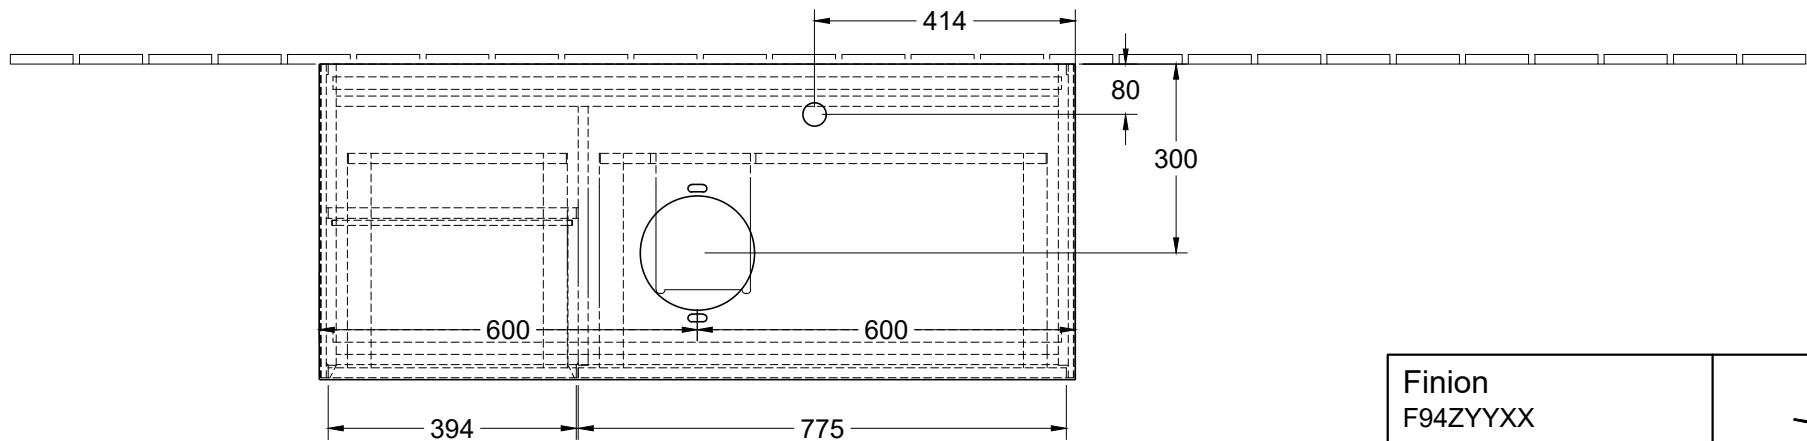

 220 - 240

Finion F94ZYYXX		 Villeroy & Boch 1748
V01 / 04.03.2019	1:12	