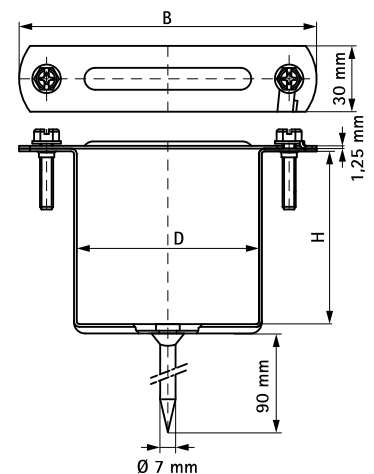

BIS Regenrohrschellen 400 viereckig (fv)

(B 40 10)

für Regenrohre 80 - 100 mm

Vorteile und Eigenschaften

- mit Sicherheitsschnellverschluss
- zur Befestigung von quadratischen Abflussrohren
- Verschlusschraube: 2 Schrauben mit Kombikreuzschlitz
- Material: Stahl
- Verschlusschraube(n) in Edelstahl
- Schelle: feuerverzinkt

Art.Nr.	D (mm)	B (mm)	H (mm)	VPE 1	Gew / 1 Einh (g)
4031080	80	136	183	20	186.00
4031100	100	155	202	20	215.00

Kombination mit
BIS Anti-Kletter-Schellen (fv)