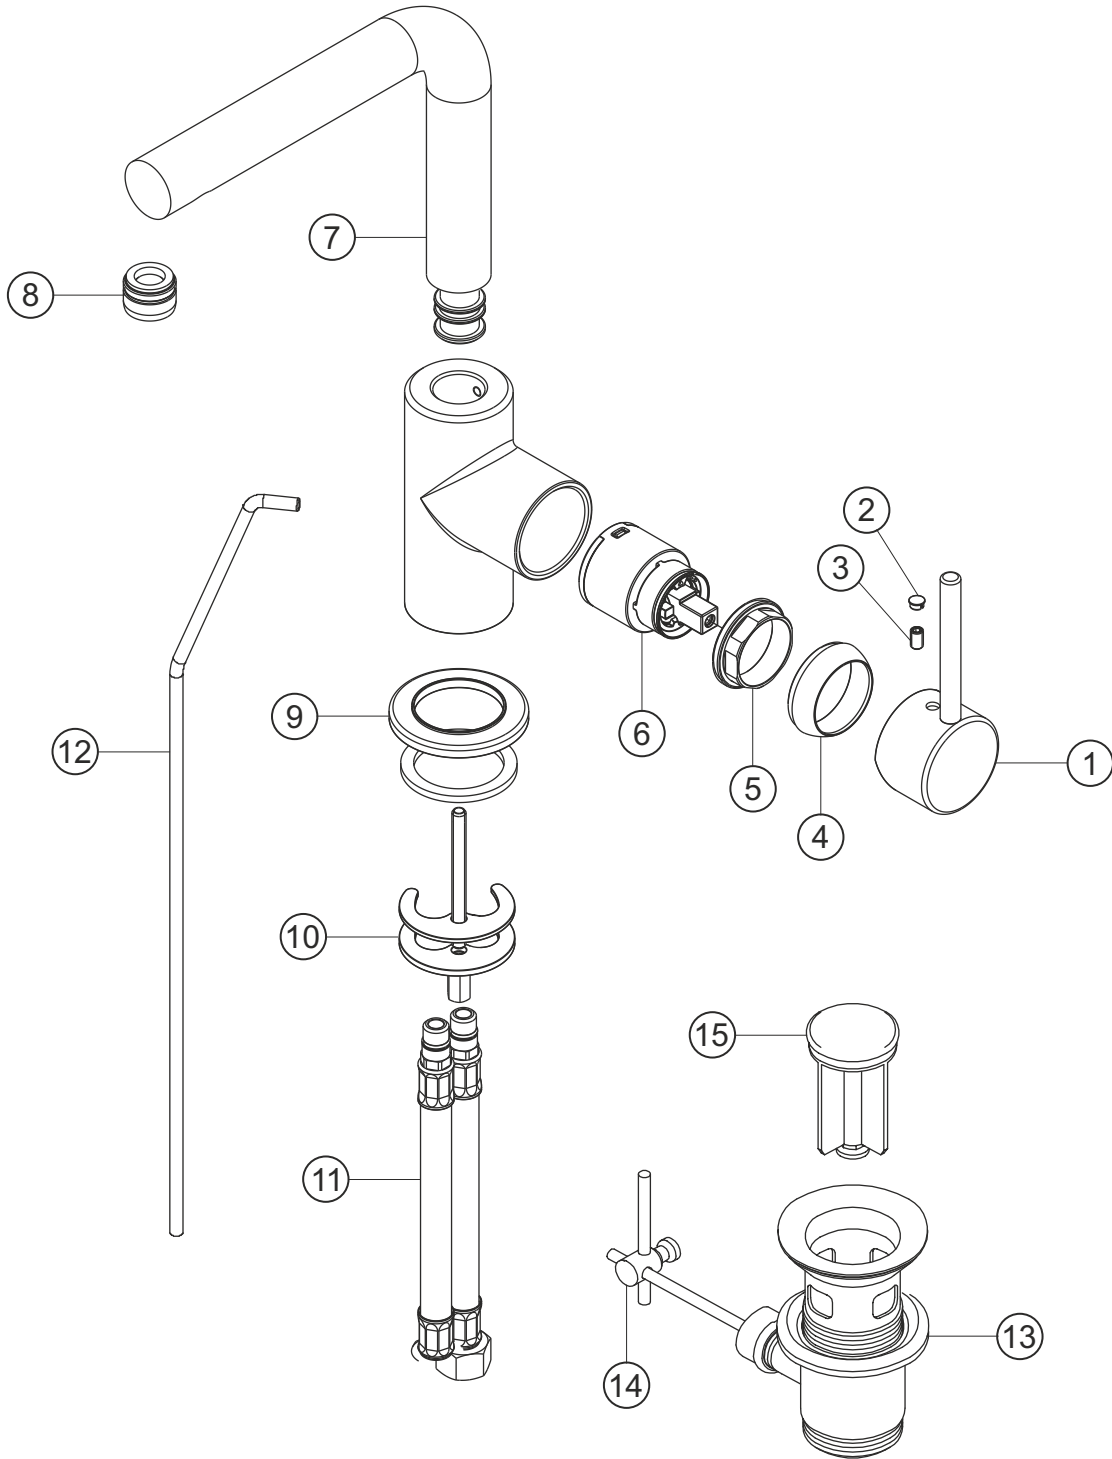

DESIGN NEW

Waschtisch-Einlochbatterie

chrom

10.145335.1.01

herzbach

DESIGN NEW

Waschtisch-Einlochbatterie

chrom

10.145335.1.01

Ersatzteilliste

Pos.	Beschreibung	Art.-Nr.	Preisgruppe	VE
1	Griffhebel	80.433300.2.01	8	1
2	Griffstopfen	80.138100.1.01	2	1
3	Inbussschraube	80.138122.1.09	1	1
4	Glockenkappe	80.076900.1.01	5	1
5	Konerring	80.502100.1.09	2	1
6	Kartusche	80.195444.1.09	7	1
7	Auslauf	80.494300.1.01	13	1
8	Perlator	80.059100.1.01	5	1
9	Zierring	80.262700.1.01	5	1
10	Befestigung	80.209500.1.09	3	1
11	Flexibler Anschlussschlauch	80.037700.1.09	4	1
12	Zugstange	80.171700.1.01	6	1
13	Ablaufgarnitur	80.031800.1.01	6	1
14	Gelenk	80.060200.1.01	2	1
15	Ablaufstopfen	80.200800.1.01	4	1