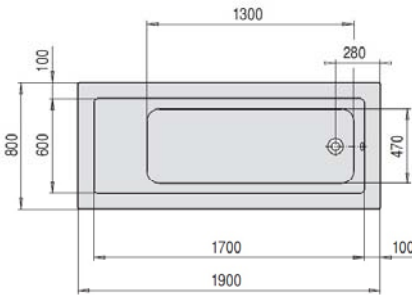

SCELTA

1900 x 800

DE

Wannengriffe oder Wannrandarmaturen können auf der ebenen Fläche am Wannrand positioniert werden.

FR

Les poignées ou la robinetterie sur gorge peuvent être positionnées sur le bord plat de la baignoire.

NL

Badgrepen of kranen kunnen op het effen vlak aan de badrand worden geplaatst.

VARIANTE	ARTIKEL-NR.	LÄNGE UND BREITE	HÖHE/TIEFE	INSTALLATIONSHÖHE	NUTZINHALT	ZUBEHÖR
<i>Variante</i>	<i>N° D'article</i>	<i>Longueur Et Largeur</i>	<i>Hauteur/profondeur</i>	<i>Hauteur de montage</i>	<i>Contenu utile</i>	<i>Accessoires</i>
<i>Variant</i>	<i>Artikelnummer</i>	<i>Lengte En Breedte</i>	<i>Hoogte/diepte</i>	<i>Installatiehoogte</i>	<i>Nuttige inhoud</i>	<i>Toebehoren</i>
		(mm)	(mm)	(mm)		
A	3670	1900 x 800	480	625-665	205 l	①②⑧⑫⑬⑰

Artikelbeschreibung:

An formaler Klarheit unübertroffen, an entspannendem Luxus kaum zu überbieten: Das gilt für das komplette Scelta-Programm der Rechteckwannen. Das reduzierte Design lässt sich in nahezu jedes Badkonzept integrieren, und der geräumige Innenraum sorgt mit seiner Ergonomie und 480 mm Wassertiefe für Badkultur pur.