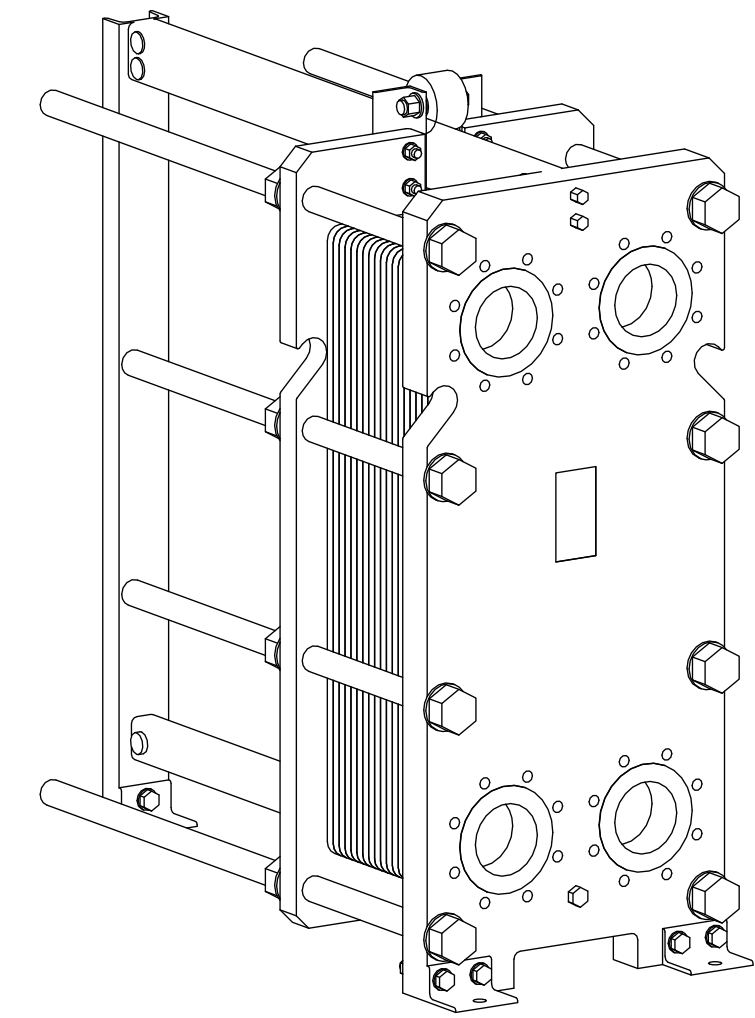

Side view

Front view

Isometric view

Top view

Unterliegt nicht dem Änderungsdienst/ Not subject to change management		Maßstab/ Scale: 1:10	Format/ Size: A2
Revision 24.05.2019	Longtherm RHG-21-90 - 8117300		