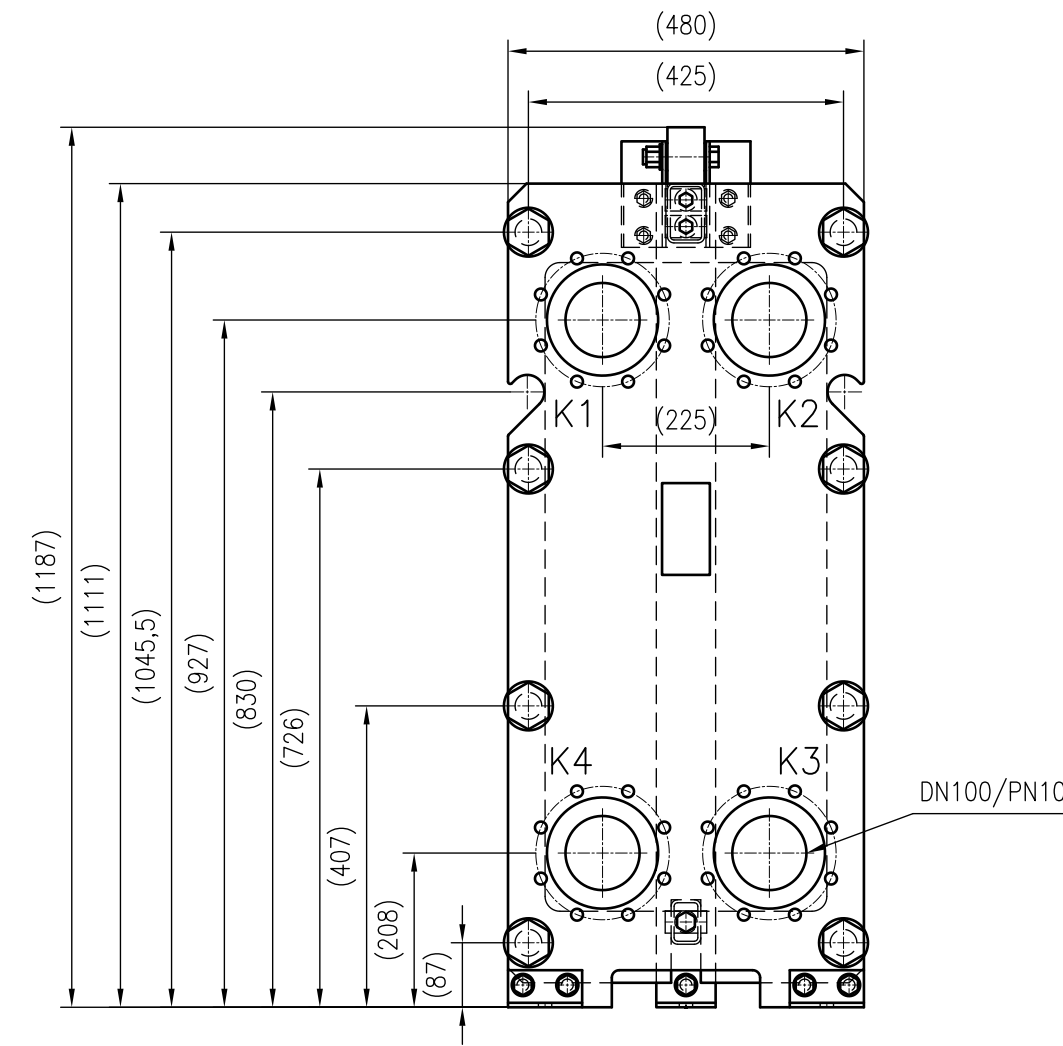

Side view

Front view

Isometric view

Top view

Unterliegt nicht dem Änderungsdienst/ Not subject to change management		Maßstab/ Scale: 1:10	Format/ Size: A2
Revision 24.05.2019	Longtherm RHG-21-90 - 8117300		