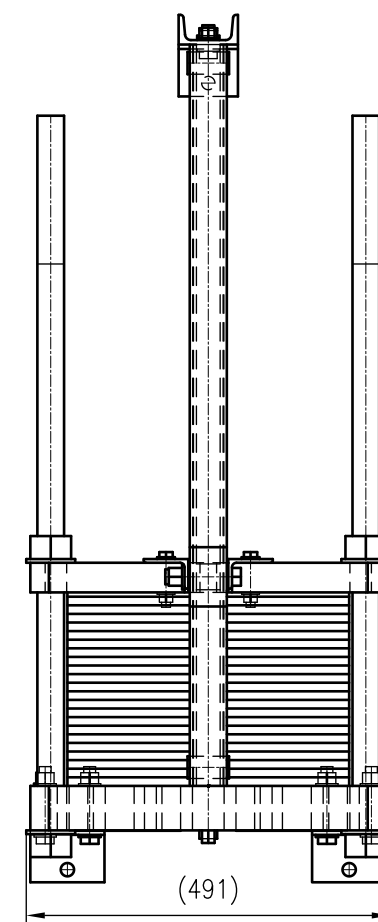

Side view

Front view

Isometric view

Top view

Unterliegt nicht dem Änderungsdienst/ Not subject to change management		Maßstab/ Scale: 1:10	Format/ Size: A2
Revision 24.05.2019	Longtherm RHG-21-90 - 8117300		