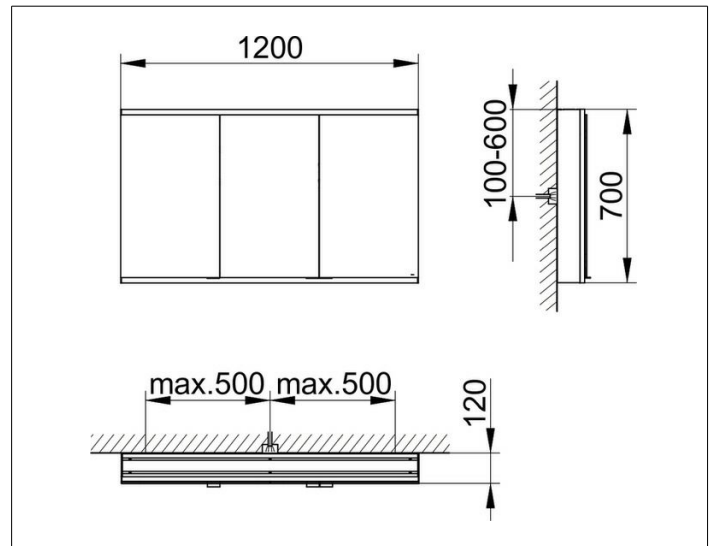

Royal Modular 2.0  
800311120000300 Spiegelschrank

**PRODUKT**

**ZEICHNUNG**

EEK: C ,

**OBERFLÄCHE**

silber-eloxiert

**ABMESSUNG**

1200 x 700 x 120 mm