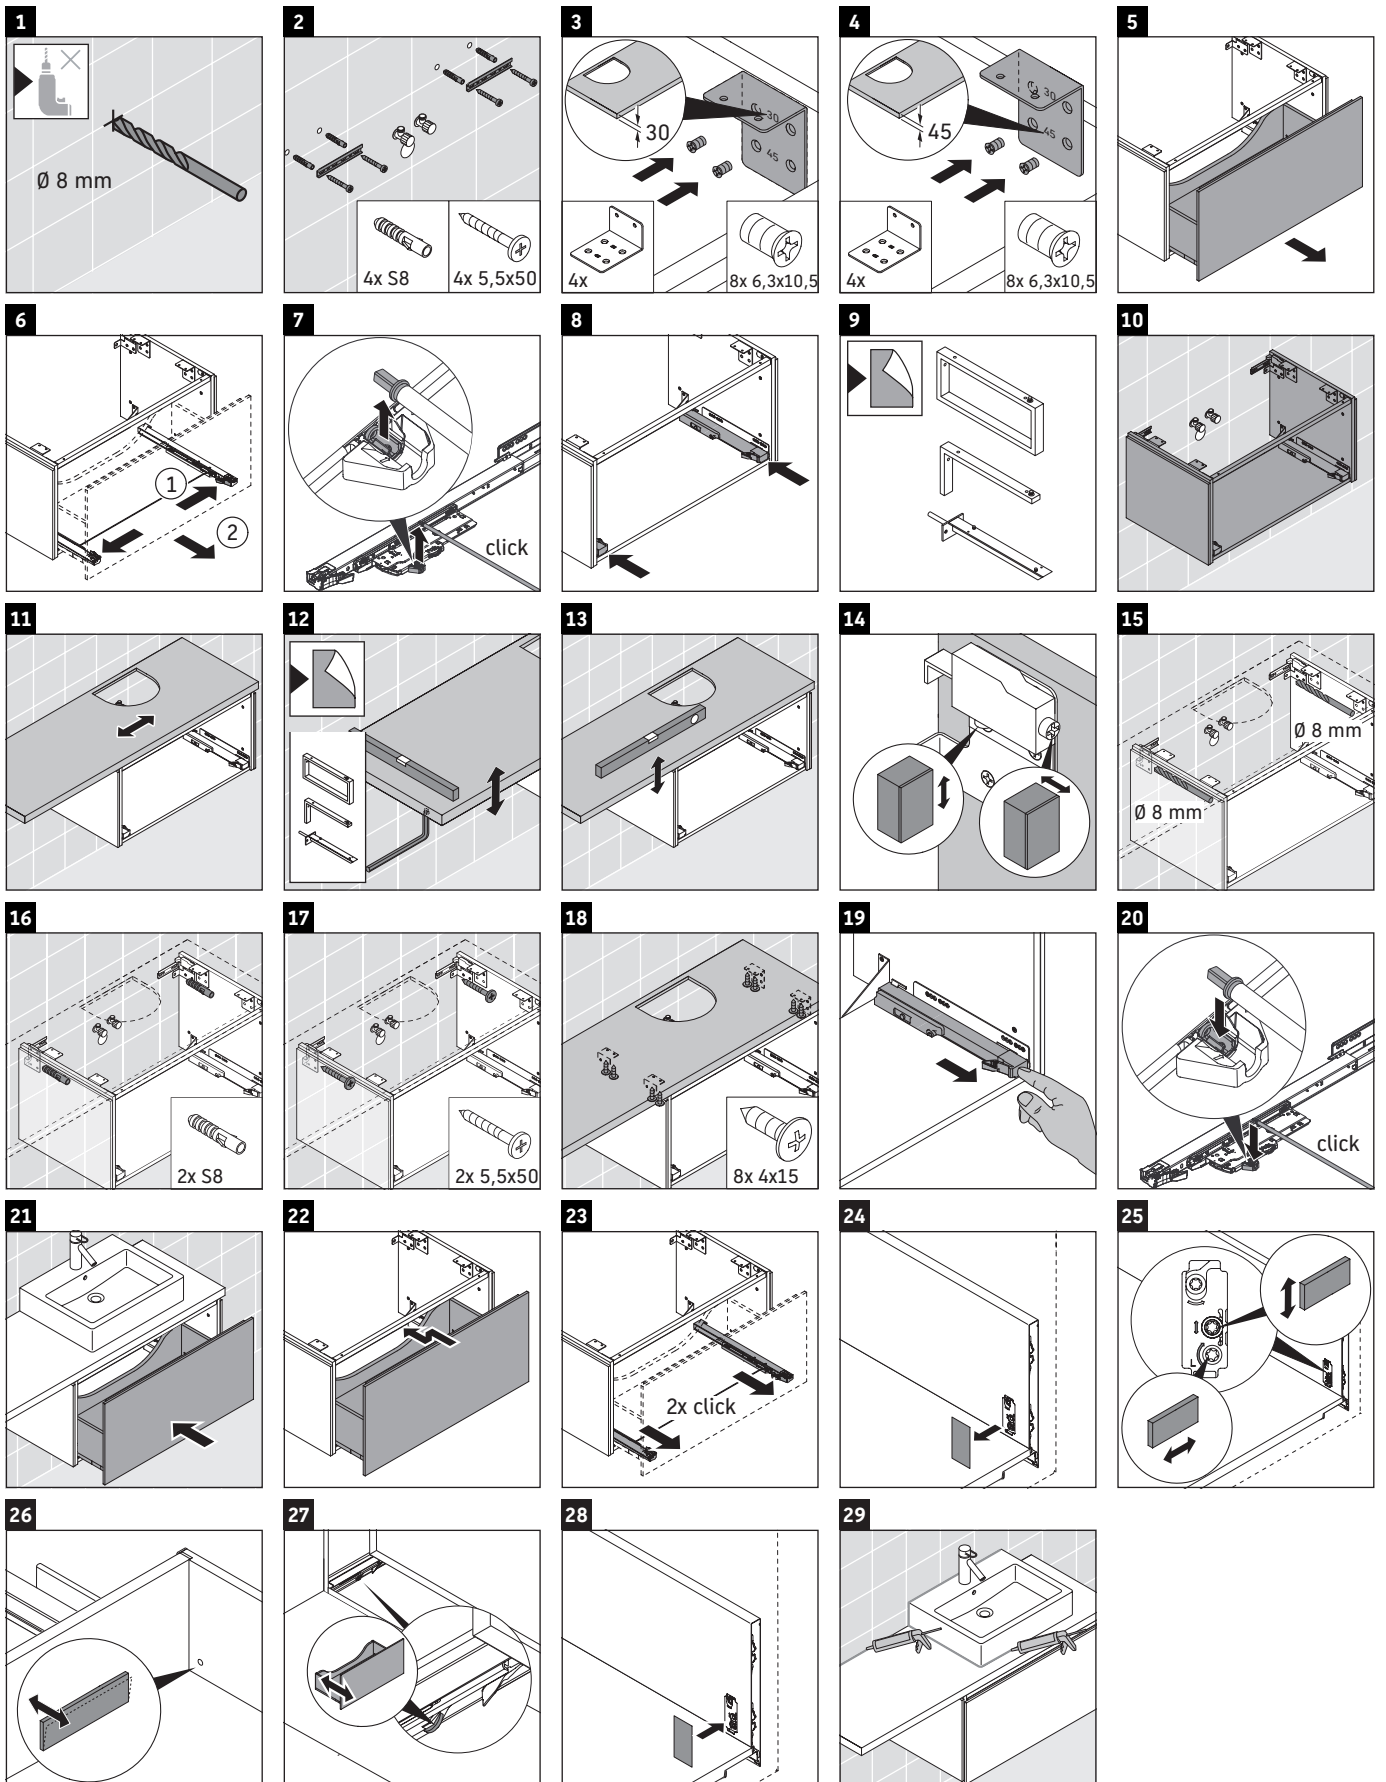

L-Cube

LC 5803

Montageanleitung

Bohrmaße beachten!

Alle weiteren Montageanleitungen beachten!

Verwendungshinweise

Die Badmöbelserie entspricht den gültigen Normen und Richtlinien zum Zeitpunkt der Auslieferung und ist für den Einsatz in Bädern konzipiert. Eine direkte Benetzung mit Wasser z. B. beim Duschen ist zu vermeiden. Keramiken breiter als 600 mm müssen an der Wand befestigt werden. Technische Verbesserungen und optische Veränderungen an den abgebildeten Produkten behalten wir uns vor.