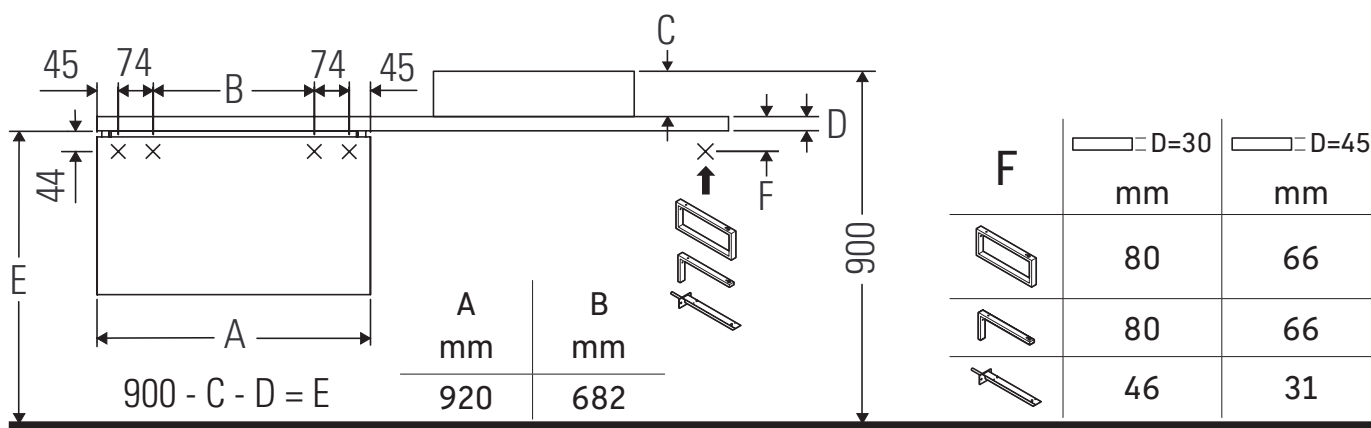

L-Cube

LC 5803

Montageanleitung

Bohrmaße beachten!

Alle weiteren Montageanleitungen beachten!

Verwendungshinweise

Die Badmöbelserie entspricht den gültigen Normen und Richtlinien zum Zeitpunkt der Auslieferung und ist für den Einsatz in Bädern konzipiert. Eine direkte Benetzung mit Wasser z. B. beim Duschen ist zu vermeiden. Keramiken breiter als 600 mm müssen an der Wand befestigt werden. Technische Verbesserungen und optische Veränderungen an den abgebildeten Produkten behalten wir uns vor.