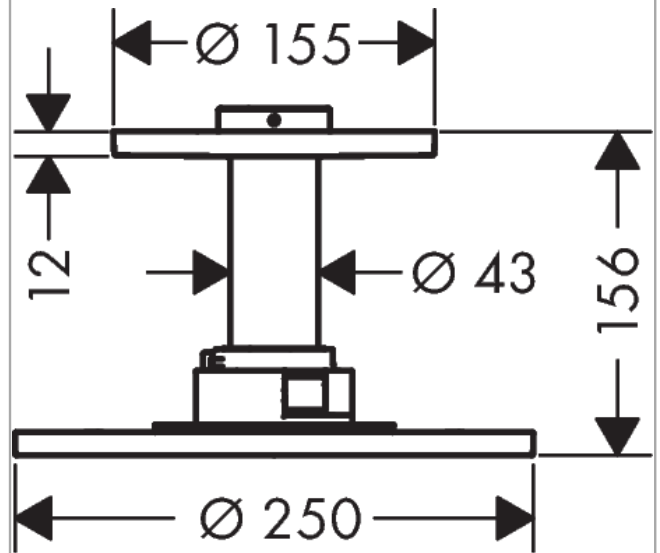

#### Merkmale

- besteht aus: Kopfbrause, Deckenanschluss
- Brausekopfgröße: 250 mm
- Strahlart: PowderRain, Intense PowderRain
- Select Umstellung an der Armatur
- dynamische Strahldüsen fahren im Betrieb aus
- Material Strahlscheibe: Metall
- Metalldeckenanschluss
- Deckenanschlusslänge: 100 mm
- maximale Durchflussmenge bei 3 bar: 18 l/min
- Durchflussmenge PowderRain (bei 3 bar): 18 l/min
- Durchflussmenge Intense PowderRain (bei 3 bar): 16 l/min
- Mindestfließdruck: 1,7 bar
- Kopfbrause zur Reinigung abnehmbar
- ServiceCard mit Sieb kann zur Reinigung ohne Werkzeug entnommen werden
- Montage: Decke
- Anschlussart: Grundkörper
- für Durchlauferhitzer geeignet
- DVGW DW-6517DL0255

## Produktabbildung

## Maßzeichnung