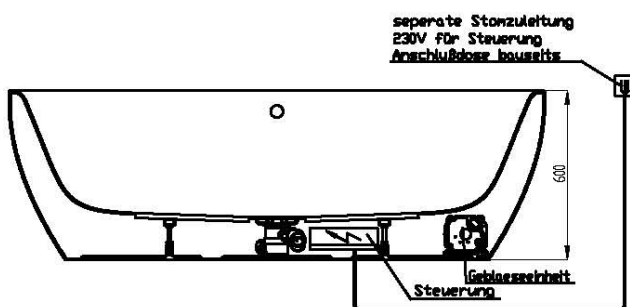

## Artikelbeschreibung:

Whirlen ist weit mehr als aufgewirbeltes Wasser. Das unbeschwert Whirlvergnügen wird erst durch HOESCH Düsenteknik möglich. Das Whirlsystem iSensi unterstützt Ihr Wohlbefinden mit einer erstaunlichen Bandbreite unterschiedlichster Wirkungen – von entspannend bis gesundheitsfördernd. Whirlsystem iSensi: das prickelnde Champagner – Erlebnis. Über viele kleine Düsen im Wanneboden strömt vorgewärmte Luft ins Wasser – eine traumhaft sanfte Massage für den ganzen Körper. Die Düsen sind flach am Wanneboden angebracht und stören deshalb weder im Sitzen noch im Liegen. Der Luftwirbel lässt sich individuell steuern. Für sinnliche Atmosphäre sorgen 2 bunte Unterwasserscheinwerfer mit Farblichtwechsler.