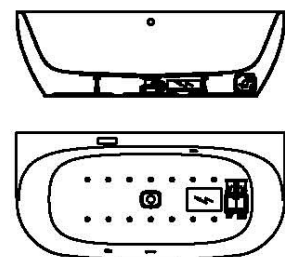

Aggregatanordnung