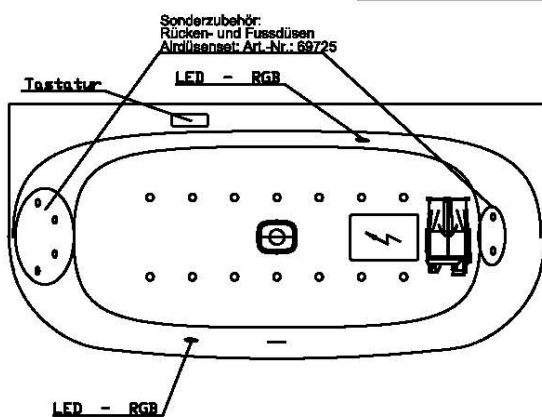

## Artikelbeschreibung:

Whirlen ist weit mehr als aufgewirbeltes Wasser. Das unbeschwert Whirlvergnügen wird erst durch HOESCH Düsenteknik möglich. Das Whirlsystem iSensi unterstützt Ihr Wohlbefinden mit einer erstaunlichen Bandbreite unterschiedlichster Wirkungen – von entspannend bis gesundheitsfördernd. Whirlsystem iSensi: das prickelnde Champagner – Erlebnis. Über viele kleine Düsen im Wanneboden strömt vorgewärmte Luft ins Wasser – eine traumhaft sanfte Massage für den ganzen Körper. Die Düsen sind flach am Wanneboden angebracht und stören deshalb weder im Sitzen noch im Liegen. Der Luftwirbel lässt sich individuell steuern. Für sinnliche Atmosphäre sorgen 2 bunte Unterwasserscheinwerfer mit Farblichtwechsler.