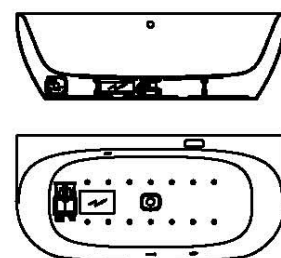

Aggregatanordnung