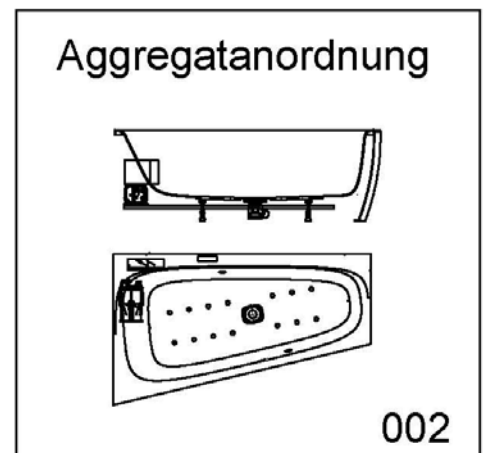

Artikelbeschreibung:

Whirlen ist weit mehr als aufgewirbeltes Wasser. Das unbeschwert Whirlvergnügen wird erst durch HOESCH Düsenteknik möglich. Das Whirlsystem iSensi unterstützt Ihr Wohlbefinden mit einer erstaunlichen Bandbreite unterschiedlichster Wirkungen – von entspannend bis gesundheitsfördernd. Whirlsystem iSensi: das prickelnde Champagner – Erlebnis. Über viele kleine Düsen im Wanneboden strömt vorgewärmte Luft ins Wasser – eine traumhaft sanfte Massage für den ganzen Körper. Die Düsen sind flach am Wanneboden angebracht und stören deshalb weder im Sitzen noch im Liegen. Der Luftwirbel lässt sich individuell steuern. Für sinnliche Atmosphäre sorgen 2 bunte Unterwasserscheinwerfer mit Farblichtwechsler.

iSENSI

GRUNDAUSSTATTUNG

- 12-14 Air-Düsen, (modellabhängig)
- 2 LED-RGB Ø 60 mm inkl. Ansteuerautomatik mit automatischem Farblichtwechsler
- Gebläse 700W regelbar mit Luftvorheizer und mit Ozonisierung
- Wannenrandtastatur
- HOESCH Steuerung 230 V, 50/60 Hz
- Komplett installiertes Rohrleitungssystem
- Sichtbare Einbauteile verchromt