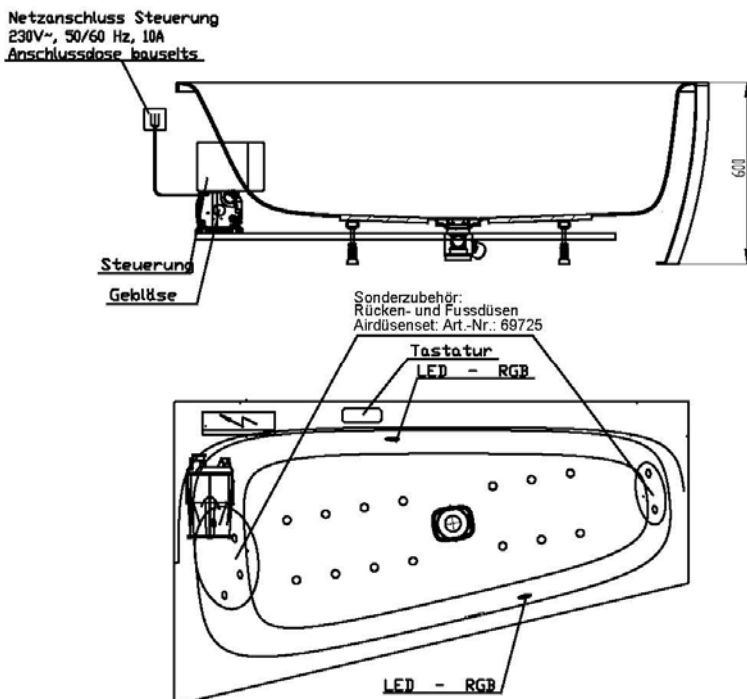

Artikelbeschreibung:

Whirlen ist weit mehr als aufgewirbeltes Wasser. Das unbeschwert Whirlvergnügen wird erst durch HOESCH Düsenteknik möglich. Das Whirlsystem iSensi unterstützt Ihr Wohlbefinden mit einer erstaunlichen Bandbreite unterschiedlichster Wirkungen – von entspannend bis gesundheitsfördernd. Whirlsystem iSensi: das prickelnde Champagner – Erlebnis. Über viele kleine Düsen im Wanneboden strömt vorgewärmte Luft ins Wasser – eine traumhaft sanfte Massage für den ganzen Körper. Die Düsen sind flach am Wanneboden angebracht und stören deshalb weder im Sitzen noch im Liegen. Der Luftwirbel lässt sich individuell steuern. Für sinnliche Atmosphäre sorgen 2 bunte Unterwasserscheinwerfer mit Farblichtwechsler.

iSENSI

GRUNDAUSSTATTUNG

- 12-14 Air-Düsen, (modellabhängig)
- 2 LED-RGB Ø 60 mm inkl. Ansteuerautomatik mit automatischem Farblichtwechsler
- Gebläse 700W regelbar mit Luftvorheizer und mit Ozonisierung
- Wannenrandtastatur
- HOESCH Steuerung 230 V, 50/60 Hz
- Komplett installiertes Rohrleitungssystem
- Sichtbare Einbauteile verchromt

Wannenrandtastatur

Superflache Airdüse

LED-Unterwasserscheinwerfer

SONDERZUBEHÖR – iSENSI

ARTIKEL-NR.

Air-Düsenset Whirlwannen iSensi (4 Rücken- und 2 Fußdüsen)

69725.305

2 LED-RGB inkl. Ansteuerautomatik mit automatischem Farblichtwechsler