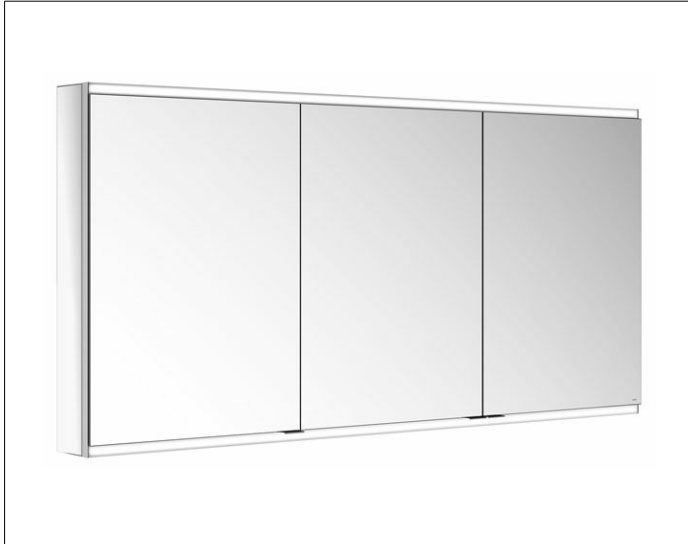

Royal Modular 2.0
800321150000300 Spiegelschrank

PRODUKT

ZEICHNUNG

EEK: C ,

OBERFLÄCHE

silber-eloxiert

ABMESSUNG

1500 x 700 x 120 mm