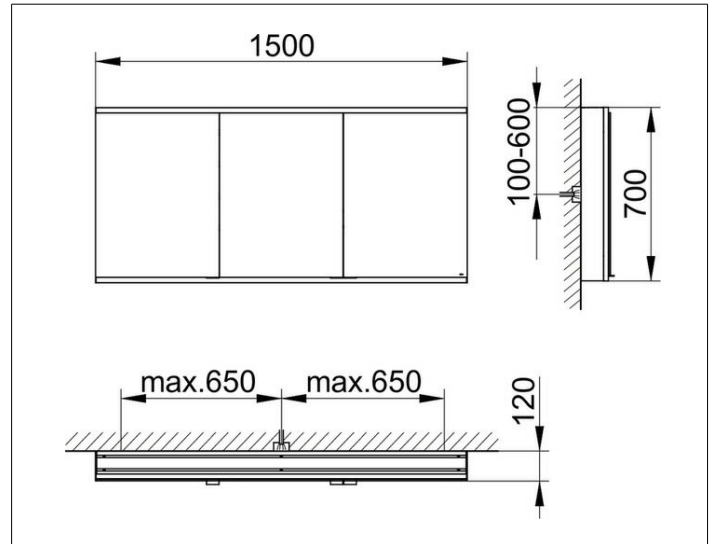

Royal Modular 2.0
800321150000300 Spiegelschrank

PRODUKT

ZEICHNUNG

EEK: C ,

OBERFLÄCHE

silber-eloxiert

ABMESSUNG

1500 x 700 x 120 mm