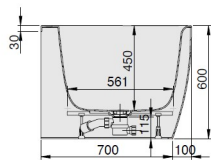

iSENSI

1800 x 800

Eckwanne

Baignoire d'angle
Hoekbad

Linke Ausführung

Version gauche
Linkse uitvoering

DE

Freistehende Badewanne aus Acryl mit fester Schürze (Monolith) inkl. vormontiertem Untergestell u. Überlaufgarnitur (optional wählbar, siehe Tabelle), Anschlussschlauch zur Verbindung an HT-Hausanschluss im Lieferumfang enthalten.

MODELL Modèle Mode	ART. NR. N° D'article Artikelnummer	LÄNGE/BREITE Longueur Et Largeur Lengte En Breedte	HÖHE/TIEFE Hauteur/profondeur Hoogte/diepte	INST. HÖHE Hauteur de montage Installatiehoogte	NUTZINHALT Contenu utile Nuttige inhoud
		(mm)	(mm)	(mm)	
B	3834*	1800 x 800	450	600	201 l
B	3864**	1800 x 800	450	600	182 l
B	3889***	1800 x 800	450	600	182 l