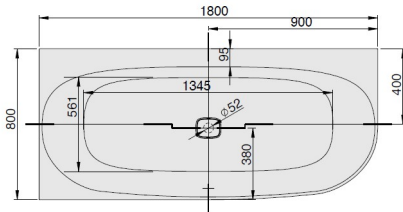

iSENSI

1800 x 800

Eckwanne

Baignoire d'angle
Hoekbad

Linke Ausführung

Version gauche
Linkse uitvoering

DE

Freistehende Badewanne aus Acryl mit fester Schürze (Monolith) inkl. vormontiertem Untergestell u. Überlaufgarnitur (optional wählbar, siehe Tabelle), Anschlussschlauch zur Verbindung an HT-Hausanschluss im Lieferumfang enthalten.

MODELL Modèle Mode	ART. NR. N° D'article Artikelnummer	LÄNGE/BREITE Longueur Et Largeur Lengte En Breedte	HÖHE/TIEFE Hauteur/profondeur Hoogte/diepte	INST. HÖHE Hauteur de montage Installatiehoogte	NUTZINHALT Contenu utile Nuttige inhoud
		(mm)	(mm)	(mm)	
B	3834*	1800 x 800	450	600	201 l
B	3864**	1800 x 800	450	600	182 l
B	3889***	1800 x 800	450	600	182 l