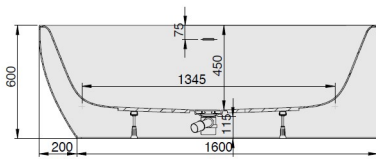

iSENSI

1800 x 800

Eckwanne

Baignoire d'angle
Hoekbad

Linke Ausführung

Version gauche
Linkse uitvoering

DE

Freistehende Badewanne aus Acryl mit fester Schürze (Monolith) inkl. vormontiertem Untergestell u. Überlaufgarnitur (optional wählbar, siehe Tabelle), Anschlussschlauch zur Verbindung an HT-Hausanschluss im Lieferumfang enthalten.

FR

Vidage spécial (en option, voir tableau), raccord de tuyau pour le raccordement/ connexion HT-maison et châssis inclus. Baignoire autonome en acrylique/ABS avec tablier monocoque différentes versions y compris chassis.

NL

Afvoer-/overloopcombinatie (optioneel te kiezen, zie tabel), Aansluitflexibel voor aansluiting aan bouwzijdige afvoerleiding en Onderstel inbegrepen in leveromvang. Vrijstaande baden van acryl/ABS aangevormd paneel in verschillende uitvoeringen incl. onderstel.