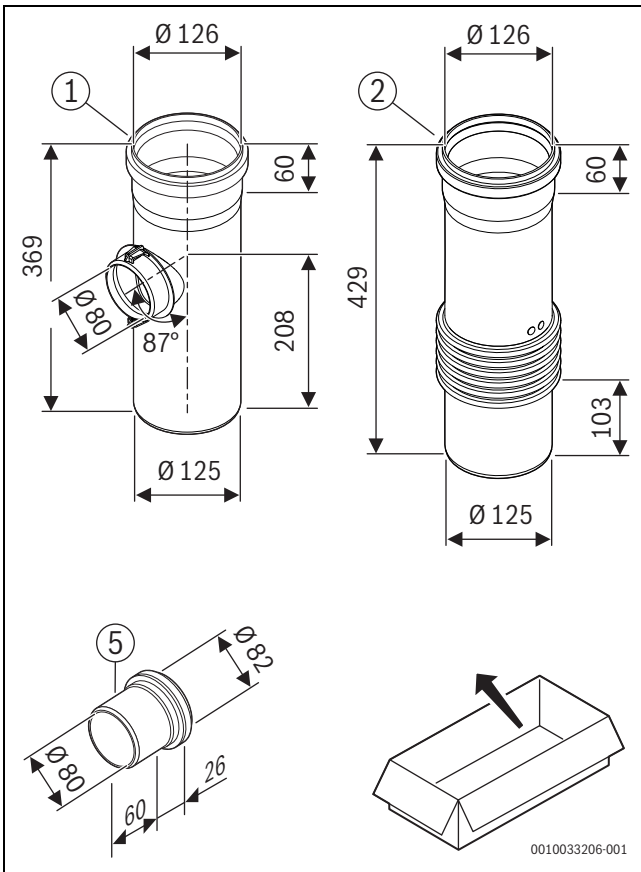

1 Ø80: 7738113178

2 Ø110: 7738113179

3 Ø125: 7738113180

4 Ø160: 7738113182

5 Ø200: 7738113183

6

7

8

9

10

11

0010017800-002

Original Quality by Bosch Thermotechnik GmbH
Sophienstraße 30-32; D-35576 Wetzlar/Germany