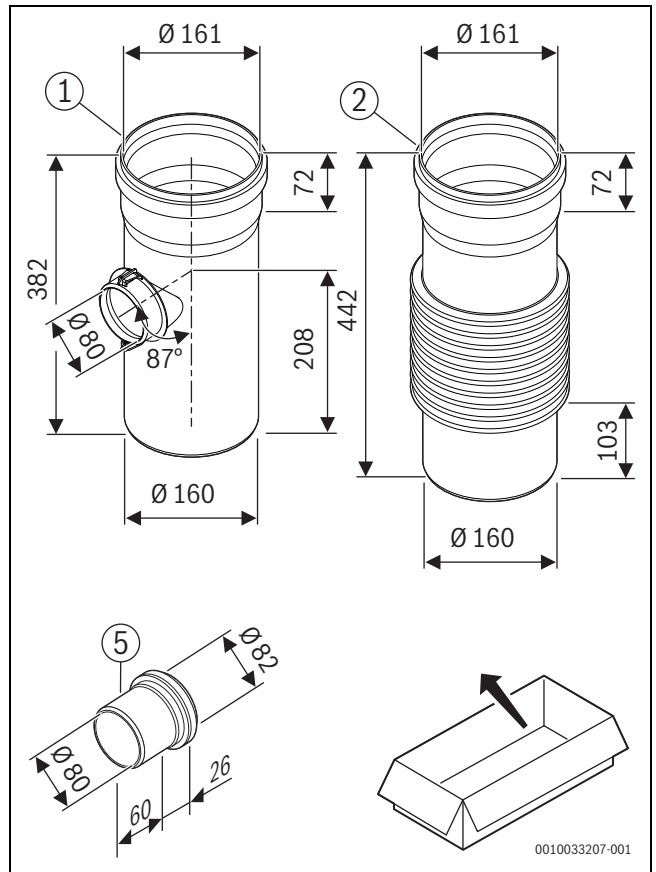

1 Ø80: 7738113178

2 Ø110: 7738113179

3 Ø125: 7738113180

4 Ø160: 7738113182

5 Ø200: 7738113183

6

7

8

9

10

11

0010017800-002

Original Quality by Bosch Thermotechnik GmbH
Sophienstraße 30-32; D-35576 Wetzlar/Germany