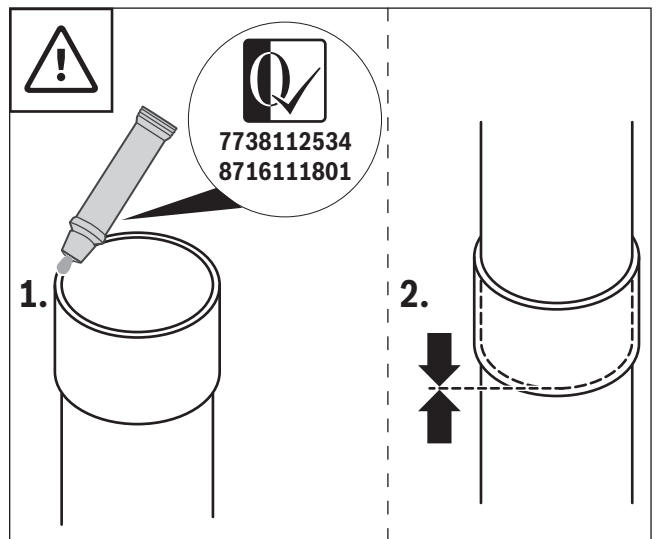

1 Ø80: 7738113178

2 Ø110: 7738113179

3 Ø125: 7738113180

4 Ø160: 7738113182

5 Ø200: 7738113183

6

7

8

9

10

11

0010017800-002

Original Quality by Bosch Thermotechnik GmbH
Sophienstraße 30-32; D-35576 Wetzlar/Germany