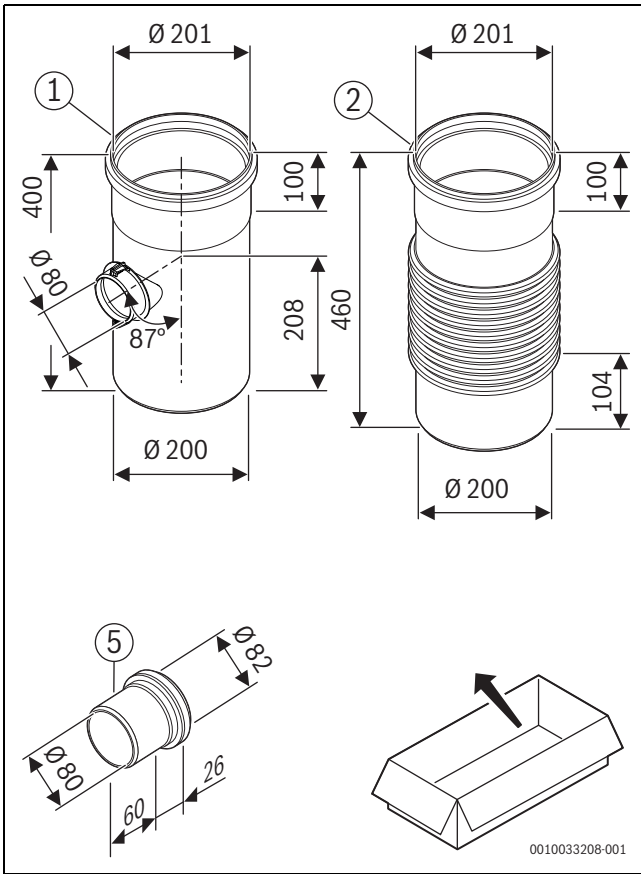

1 Ø80: 7738113178

2 Ø110: 7738113179

3 Ø125: 7738113180

4 Ø160: 7738113182

5 Ø200: 7738113183

6

7

8

9

10

11

0010017800-002

Original Quality by Bosch Thermotechnik GmbH
Sophienstraße 30-32; D-35576 Wetzlar/Germany