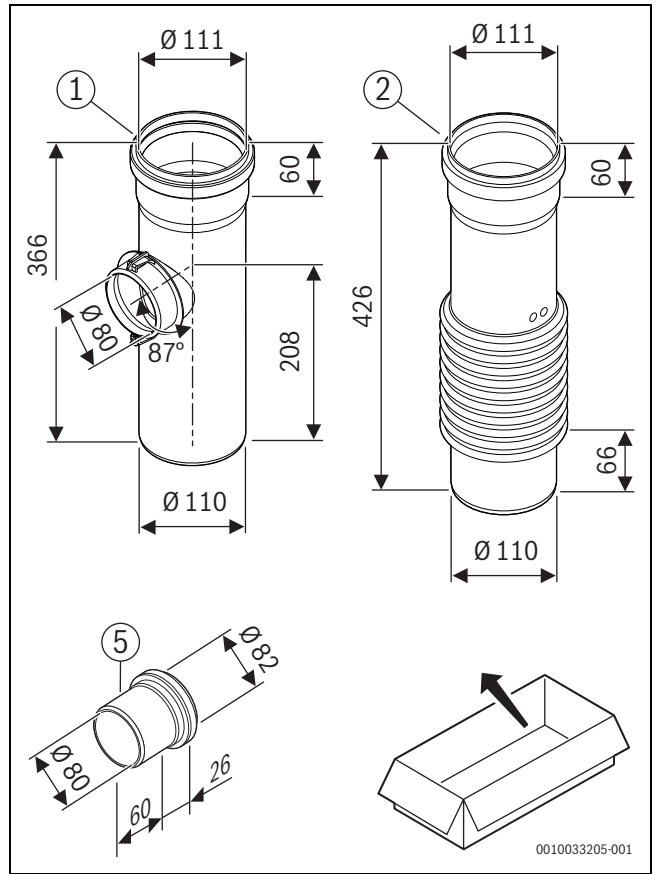

1 Ø80: 7738113178

2 Ø110: 7738113179

3 Ø125: 7738113180

4 Ø160: 7738113182

5 Ø200: 7738113183

6

7

8

9

10

11

0010017800-002

Original Quality by Bosch Thermotechnik GmbH
Sophienstraße 30-32; D-35576 Wetzlar/Germany