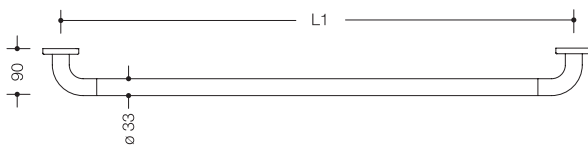

Abmessungen in mm