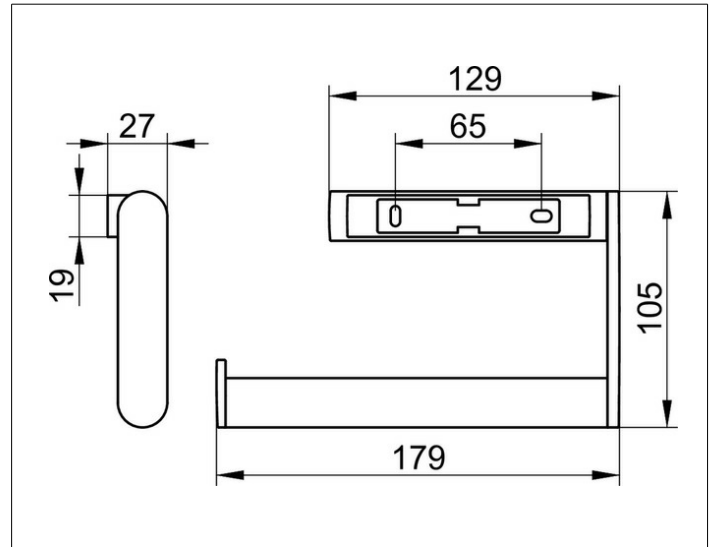

Plan
14922070000 Handtuchring

PRODUKT

ZEICHNUNG

PRODUKTBESCHREIBUNG

kleine Ausführung

OBERFLÄCHE

Edelstahl

AUSSCHREIBUNGSTEXT

KEUCO PLAN Handtuchring 14922070000
Handtuchring aus hochwertigem Edelstahl
in ästhetischem, funktionalem Design
kleine Ausführung, offene, rechteckige Form
Ring schwenkbar, antistatisch, leicht zu reinigen
Breite 179 mm, Höhe 105 mm
Der Handtuchring wird verdeckt angebracht
Lieferung inkl. korrosionsfreiem Befestigungsmaterial