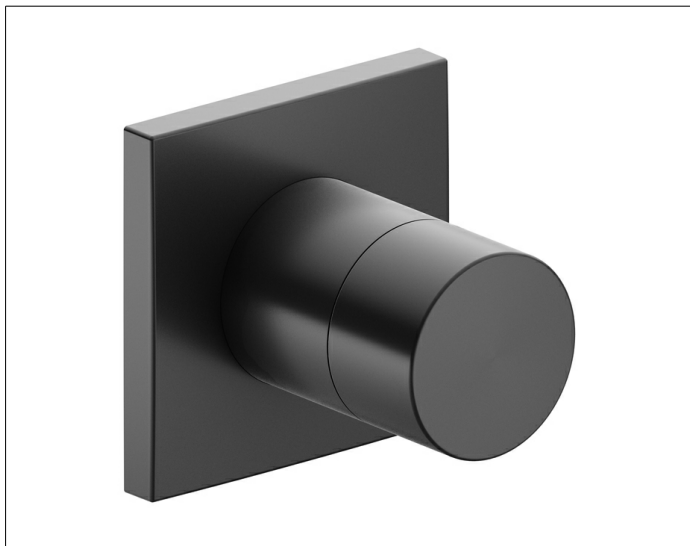

IXMO

59541130002 Absperrventil UP DN 15

PRODUKT

ZEICHNUNG

PRODUKTBESCHREIBUNG

Fertigset bestehend aus:
Griff, Gehäuse, Rosette (eckig) und Absperrventil
passend für UP Funktionseinheit Art.-Nr. 59541 000070
geräuschgeprüft

OBERFLÄCHE

Schwarzchrom gebürstet

AUSSCHREIBUNGSTEXT

KEUCO IXMO Absperrventil UP DN15, 59541130002
Absperrventil mit hochwertiger PVD-Beschichtung,
Schwarzchrom gebürstet, mit IXMO Griff Pure und mit eckiger Rosette,
frei positionierbar,
integrierter Einbautiefenausgleich von 80-110 mm,
mit Justier-Möglichkeit bei Feinmontage
für Bedienteil und Rosette,
Rosette 90 x 90 mm, Stärke 10 mm,
Gesamtausladung 80 mm,
passend für UP Funktionseinheit Art.-Nr. 59541000070