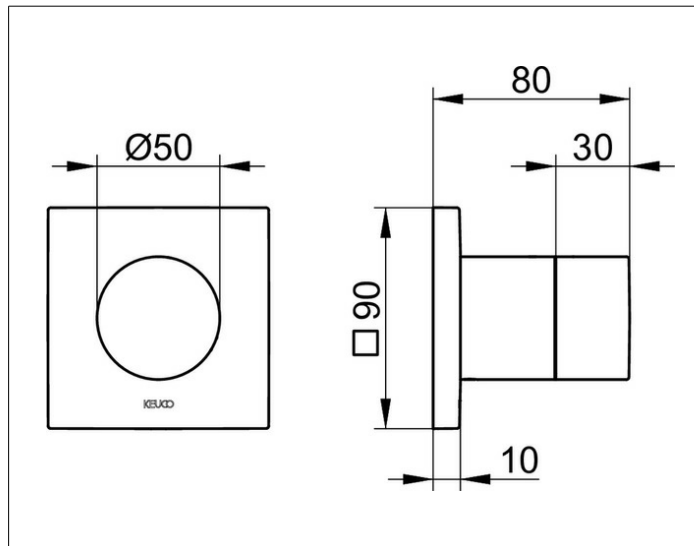

IXMO

59541130002 Absperrventil UP DN 15

PRODUKT

ZEICHNUNG

PRODUKTBESCHREIBUNG

Fertigset bestehend aus:
Griff, Gehäuse, Rosette (eckig) und Absperrventil
passend für UP Funktionseinheit Art.-Nr. 59541 000070
geräuschgeprüft

OBERFLÄCHE

Schwarzchrom gebürstet

AUSSCHREIBUNGSTEXT

KEUCO IXMO Absperrventil UP DN15, 59541130002
Absperrventil mit hochwertiger PVD-Beschichtung,
Schwarzchrom gebürstet, mit IXMO Griff Pure und mit eckiger Rosette,
frei positionierbar,
integrierter Einbautiefenausgleich von 80-110 mm,
mit Justier-Möglichkeit bei Feinmontage
für Bedienteil und Rosette,
Rosette 90 x 90 mm, Stärke 10 mm,
Gesamtausladung 80 mm,
passend für UP Funktionseinheit Art.-Nr. 59541000070