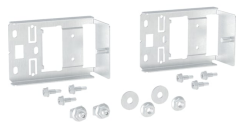

Set Befestigungswinkel für Rohbaubox für Geberit ONE Spiegelschrank mit Höhe 90 cm

Beispielbild

Lieferumfang

- Set à 2 Stück

Art.-Nr. **VE1**

245.020.00.1 1 St.
