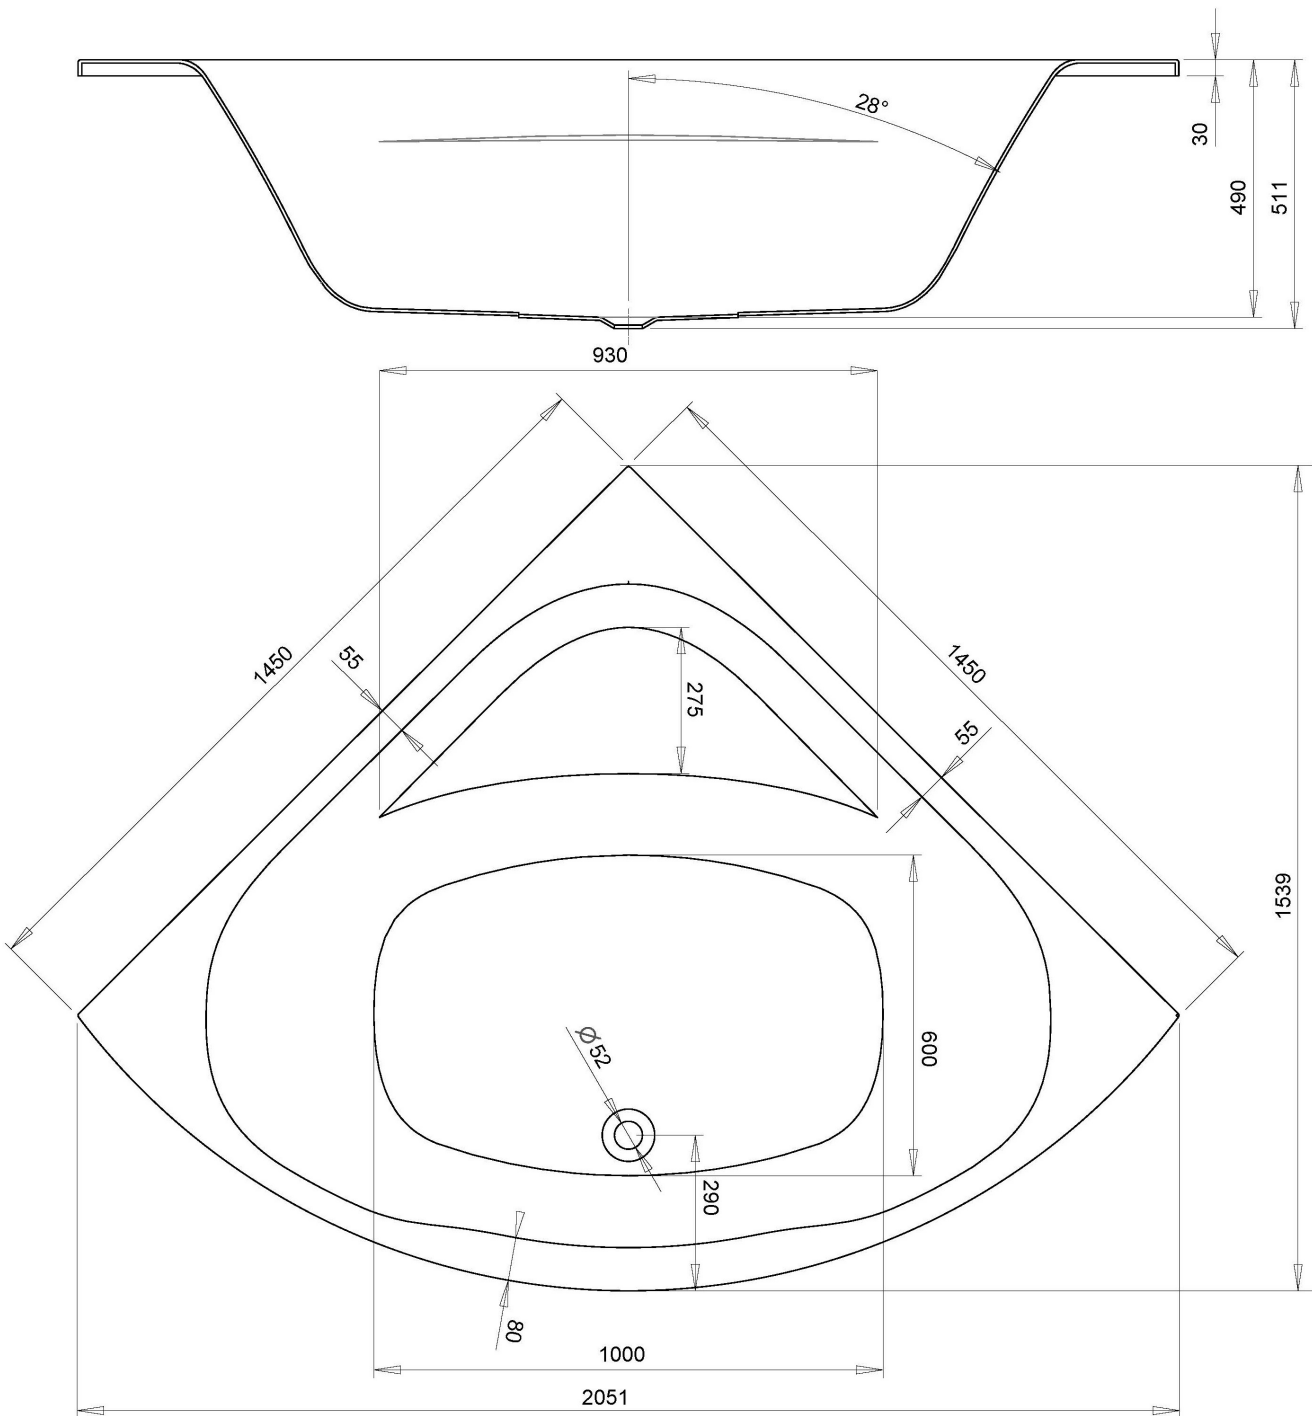

FORMAT DESIGN

FORMAT Design Eckwanne 1450 x 1450
Art.-Nr.1330

Alle Maßangaben in mm. Technische Änderungen vorbehalten

Artikelbeschreibung:

Platz, Genuss und Selbstentfaltung. Komfort, der überzeugt. Komfortable Innenräume, angenehme Wannentiefen, ergonomische Rückenschrägen und ein Mittelablauf machen das gemeinsame Bad zum wahren Vergnügen. Entspannung genießen Sie dagegen durch die ergonomischen Rückenschrägen und die große Bodenlänge.

Material Eigenschaften:

Das Material Acryl zeichnet sich durch rutschhemmende Eigenschaften aus, die einen sicheren Gebrauch ermöglichen. Produkte aus Sanitäracryl besitzen eine sehr glatte und dadurch leicht zu reinigende Oberfläche. Das Acryl ist durchgefärbt, damit bei der Verwendung entstehende Kratzer einfach wegpoliert werden können. FORMAT-Produkte behalten daher jahrelang ein makelloses Aussehen. Aufgrund seiner physikalischen Eigenschaften eignet sich Acryl als guter Wärmespeicher. Es garantiert auch bei längerem Aufenthalt in der Badewanne immer die optimale Temperatur.

Montagehilfe: