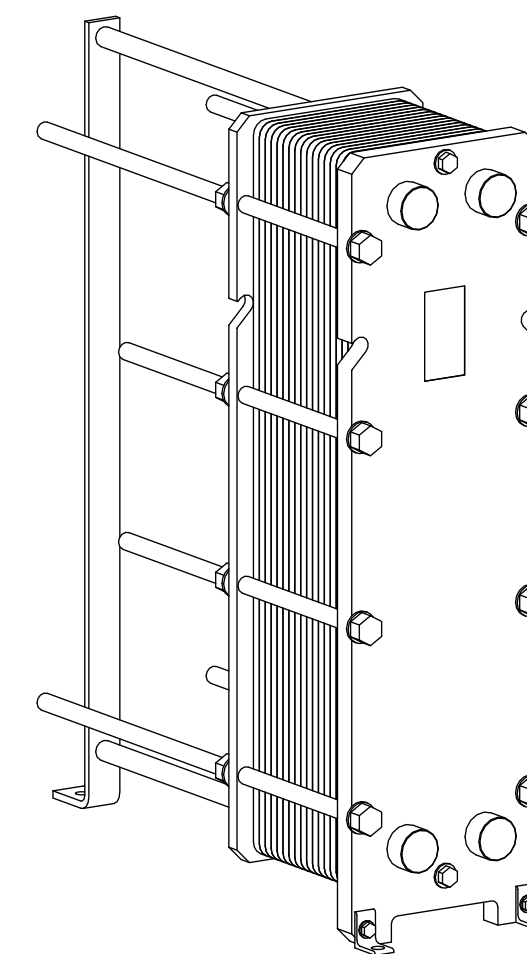

Side view

Front view

Isometric view

Top view

Unterliegt nicht dem Änderungsdienst/ Not subject to change management	Maßstab/ Scale: 1:10	Format/ Size: A2
Revision 07.03.2019	Longtherm RHG-20-85 - 8112600	