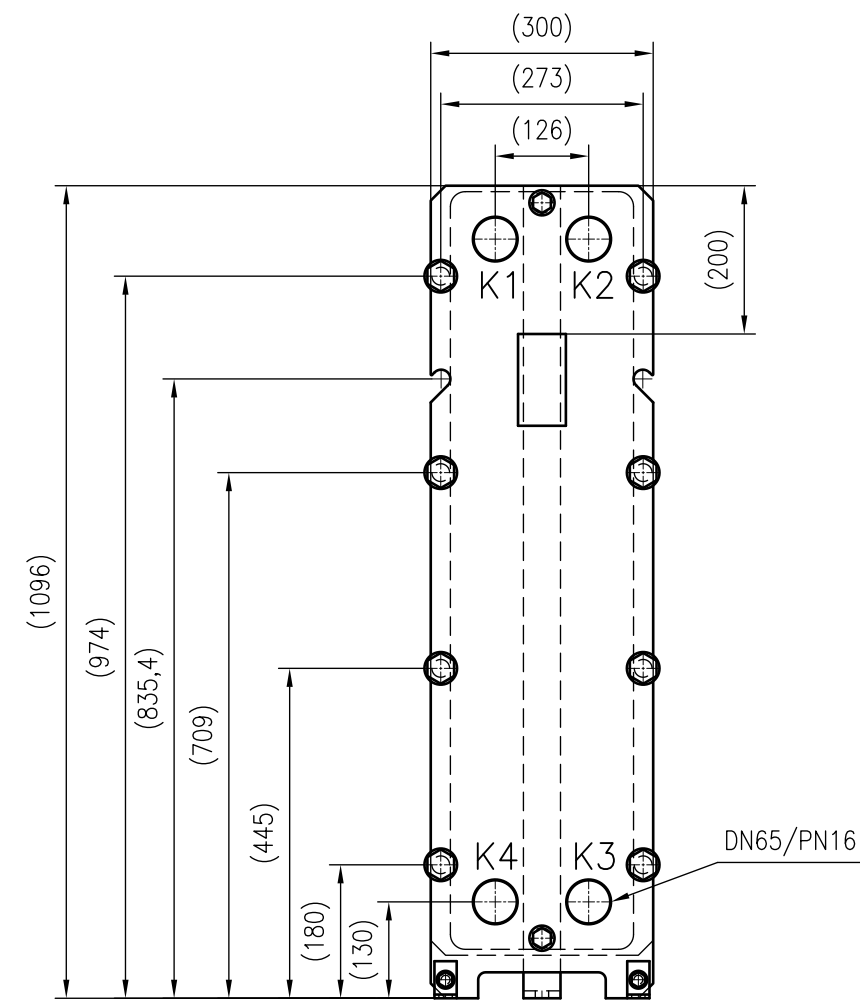

Side view

Front view

Isometric view

Top view

Unterliegt nicht dem Änderungsdienst/ Not subject to change management	Maßstab/ Scale: 1:10	Format/ Size: A2
Revision 07.03.2019	Longtherm RHG-20-85 - 8112600	