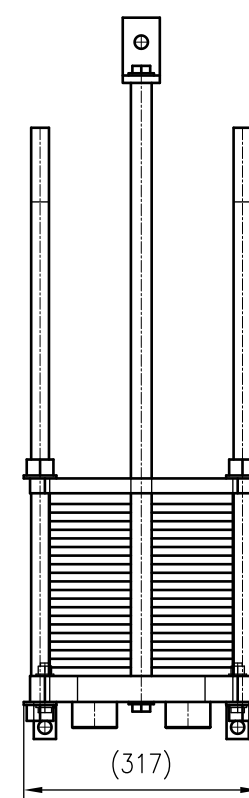

Side view

Front view

Isometric view

Top view

Unterliegt nicht dem Änderungsdienst/ Not subject to change management	Maßstab/ Scale: 1:10	Format/ Size: A2
Revision 07.03.2019	Longtherm RHG-20-85 - 8112600	