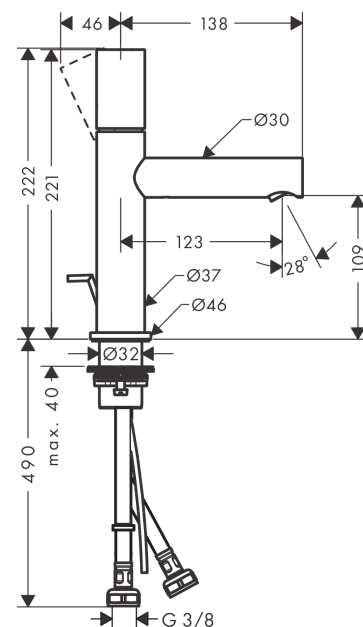

AXOR Uno

Einhebel-Waschtischmischer 110 mit Zerogriff und Zugstangen-Ablaufgarnitur

Oberfläche: **Polished Black Chrome** Artikelnummer: **45001330**

Merkmale

- besteht aus: Einhebel-Waschtischmischer, Ablaufgarnitur
- ComfortZone 110
- Ausladung: 123 mm
- Auslaufhöhe: 109 mm
- Griffvariante: Zylindergriff
- Strahlart: Laminarstrahl
- maximale Durchflussmenge bei 3 bar: 5 l/min
- Keramikmischsystem
- Temperaturbegrenzung einstellbar
- für Durchlauferhitzer geeignet
- Zugstangen-Ablaufgarnitur G 1¼
- Anschlussart: G ¾ Anschlussschläuche
- Anschlussgröße: DN15
- EU-Taxonomie: max. 6 l/min - wesentlicher Beitrag (SC) möglich
- DVGW DW-6506CS0457
- PA-IX 7288/IO

Technologie

Zertifikate / Nachhaltigkeit

Produktabbildung

Maßzeichnung

AXOR Uno

Einhebel-Waschtischmischer 110 mit Zerogriff und Zugstangen-Ablaufgarnitur

Oberfläche: Polished Black Chrome Artikelnummer: 45001330

Durchflussdiagramm