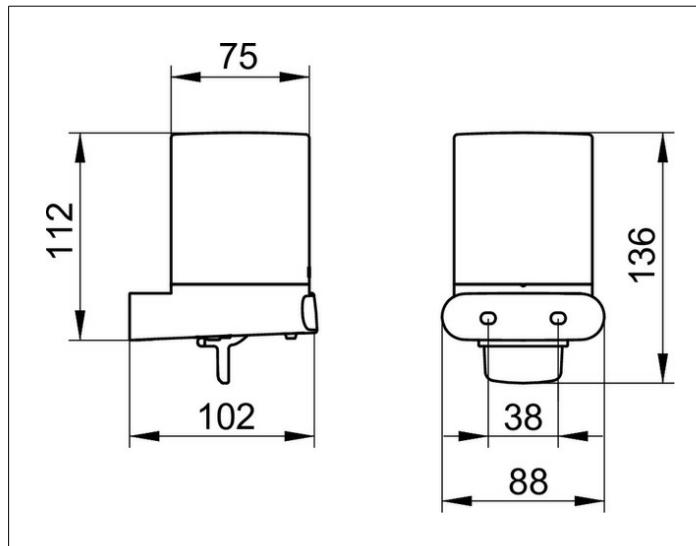

Elegance

11652009000 Stülpglas

PRODUKT

ZEICHNUNG

PRODUKTBESCHREIBUNG

Echtkristall-Glas mattiert, lose