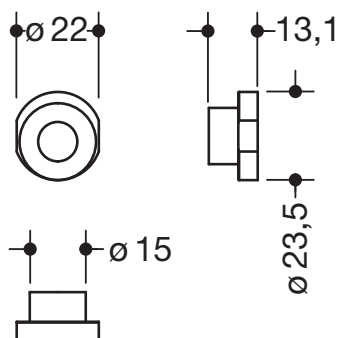

Exzentrerscheibe 65747

· Exzentrerscheibe für mobile Klappsitze System 900

Abmessungen in mm

Technische Änderungen vorbehalten, 14.08.2019